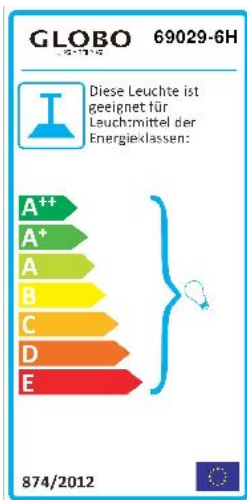

125,00 € *

Marke: Globo Lighting
Bestell-Nr.: 130662

Metall schwarz

Hersteller: Globo Handels GmbH

Hersteller-Artikel-Nr.: 69029-6H

Fassung: 6 x E14

Diese Leuchte ist geeignet für die Leuchtmittel der Energieeffizienzklassen A++ bis E

Leuchtmittel sind nicht im Lieferumfang enthalten.