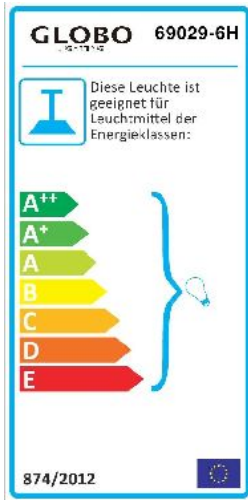

Bei Fragen zum Produkt oder weiteren Konfigurationswünschen beraten wir Sie gerne persönlich montags bis samstags von 10:00 bis 20:00 Uhr unter 02302 985 6669.

Artikeleigenschaften

Abmessung:	DH 60x158 cm
Farbe:	schwarz
Farbtemperatur:	Warmweiß
Fassung:	E14
Gewicht:	5 kg
Gewicht :	5 kg
Hersteller:	Globo Lighting
Lebensdauer:	0 Stunden
Leistung:	40 Watt
Lichtstrom:	0 Lumen
Lieferzeit:	Sofort Lieferbar
Material:	Metall
Stil:	modern
Energieeffizienzklasse:	A++