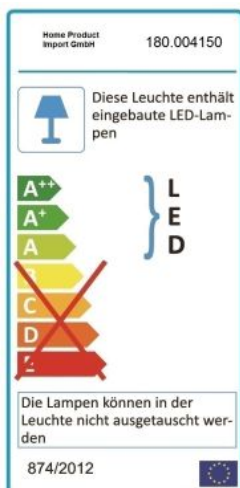

Sorgen Sie für eine tolle Lichtatmosphäre mit der Pendelleuchte Mondo. Diese Leuchte begeistert durch Ihre geschwungene Form und die Farbgebung in Silber.

Hersteller: HPI
Hersteller-Artikel-Nr.: 180.004150
Fassung: FEST
Leuchtmittel: 1 x 30 W
Energieeffizienzklasse: A
Lichtstrom: 1750 Lumen
Lebensdauer: 20000 Stunden
Farbtemperatur: 3000K

Diese Leuchte wird verkauft mit einem Leuchtmittel der Leuchtklasse: A

Energieklassen auf einer Skala von A++ (höchste Effizienz) bis E (geringste Effizienz).