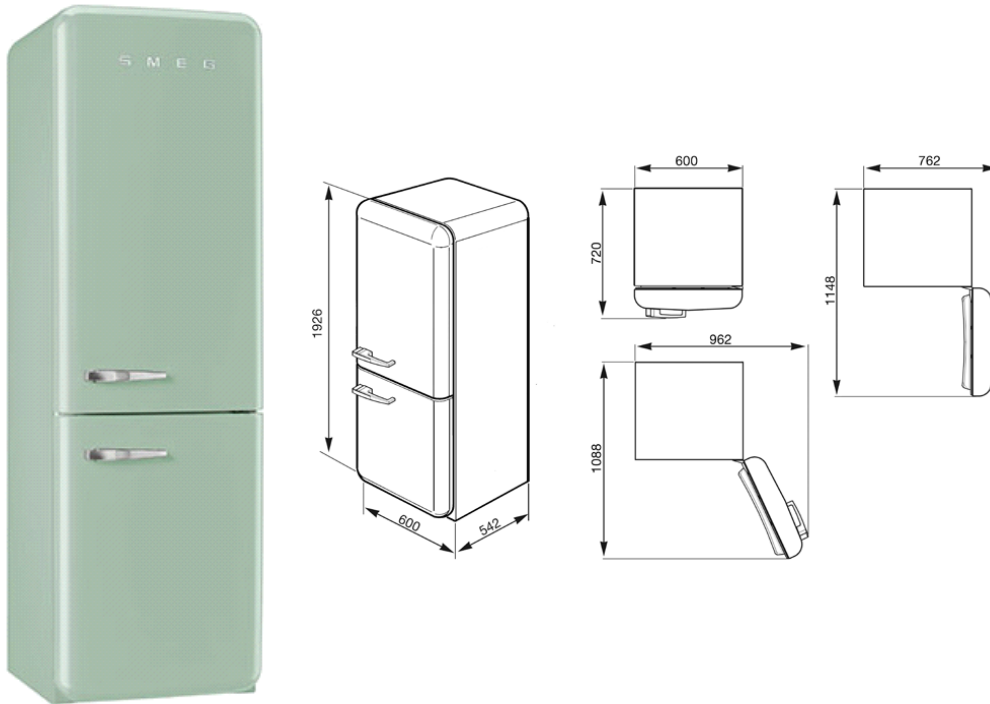

Standkühl- Gefrierkombination,  
Pastellgrün, Rechtsanschlag, NO FROST  
Energieeffizienzklasse A++  
EAN13: 8017709174033

• KÜHLTEIL: • Gesamtnutzinhalt 229 l • Dynamische Umluftkühlung • LED – Digitaldisplay mit elektronischer • Soft – Touch Bedienung und separater Temperaturanzeige • Funktion Schnellkühlen • Kühlteil separat abschaltbar • Temperatur-/Türalarm optisch und akustisch Abtauautomatik • LED -Innenbeleuchtung • 4 Abstellflächen aus Sicherheitsglas, 3 variabel höhenverstellbar • 1 Behälter für Obst/Gemüse transparent • 1 Metall - Flaschenträger verchromt für horizontale Lagerung (4 Flaschen) • 1 Eierbox-/Ablage herausnehmbar • INNETÜR- AUSSTATTUNG: • 1 Butter-/Käsefach transparent mit Klappabdeckung • 1 Türablagen transparent mit verchromter Schutzreling • 1 Flaschenbord transparent mit verchromter Schutzreling und Kippschutz • 1 Mehrwecktürablage transparent • GEFRIERTEIL: • Gesamtnutzinhalt \*\*\*\* 75 l • NO FROST Abtauautomatik sensorgesteuert • 4 - Sterne Tiefkühlleistung • Funktion Schnellgefrieren • 3 Gefrierschubläden transparent • 1 Eiswürfelschale • TECHNISCHE DATEN: • Energieeffizienzklasse A++ • El. Gesamtanschlusswert: 146 W • Spannung/Frequenz: 220-240V/50Hz ~ • Jahresenergieverbrauch in Kilowattstunden: 229 kWh/a • Klimaklasse: SN - T • Gefriervermögen: 10,0 kg/24h • Störlagerzeit: 18h • Geräuschemission: 41 dB(A) re 1pW • Abmessungen (HxBxT): 1926 x 600 x 720 mm • (Tiefe inkl. Türgriff 720 mm) • Bei 90° Türöffnungswinkel muss auf der Scharnierseite ein Wandabstand von 162mm berücksichtigt werden. • Gerätebreite bei max. Türöffnungswinkel 962 mm • Werte nach Verordnung (EU) 1060/2010