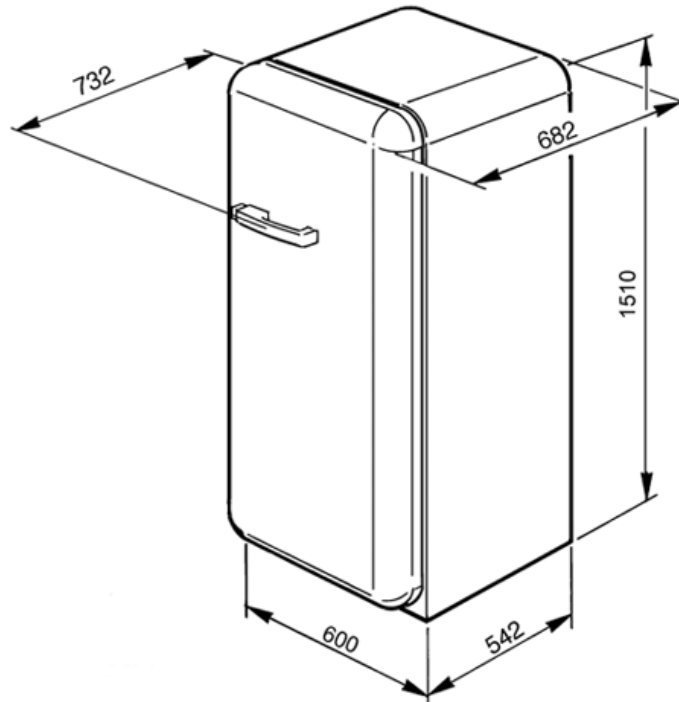

Standkühlschrank mit Gefrierfach,
Schwarz, Rechtsanschlag,
Energieeffizienzklasse A++
EAN13: 8017709158002

• KÜHLTEIL: • Nutzinhalt 222 l • Dynamische Umluftkühlung • Regelbare Temperaturregler • Abtauautomatik • 4 Abstellflächen aus Sicherheitsglas, davon 3 variabel höhenverstellbar • 1 Metall - Flaschenträger verchromt • 1 Behälter für Obst/Gemüse • Innenbeleuchtung • INNENTÜR- AUSSTATTUNG: • 1 Flaschenbord mit Kippschutz • 2 Türablagen variabel einteilbar und verchromter Schutzreling • 1 Türablage mit 2 Butter/ Käsefach und transparenter Klappabdeckung • GEFRIERTEIL: • Nutzinhalt **** 26 l • Eiswürfelbehälter • TECHNISCHE DATEN: • Energieeffizienzklasse A++ • EI. Gesamtanschlusswert: 90 W • Spannung/ Frequenz: 220- 240V/ 50Hz ~ • Jahresenergieverbrauch in Kilowattstunden: 180 kWh/ a • Klimaklasse: SN - T • Gefriervermögen: 2 kg/ 24h • Störlagerzeit: 12h • Geräusch- Emission: 40 dB(A) re 1pW • Abmessungen (Hx Bx T): 1510x 600x 682 mm • (Tiefe inkl. Türgriff 732 mm) • Bei 90° Türöffnungswinkel muss auf der Scharnierseite ein Wandabstand von 175 mm berücksichtigt werden. • Werte nach Verordnung (EU) 1060/2010