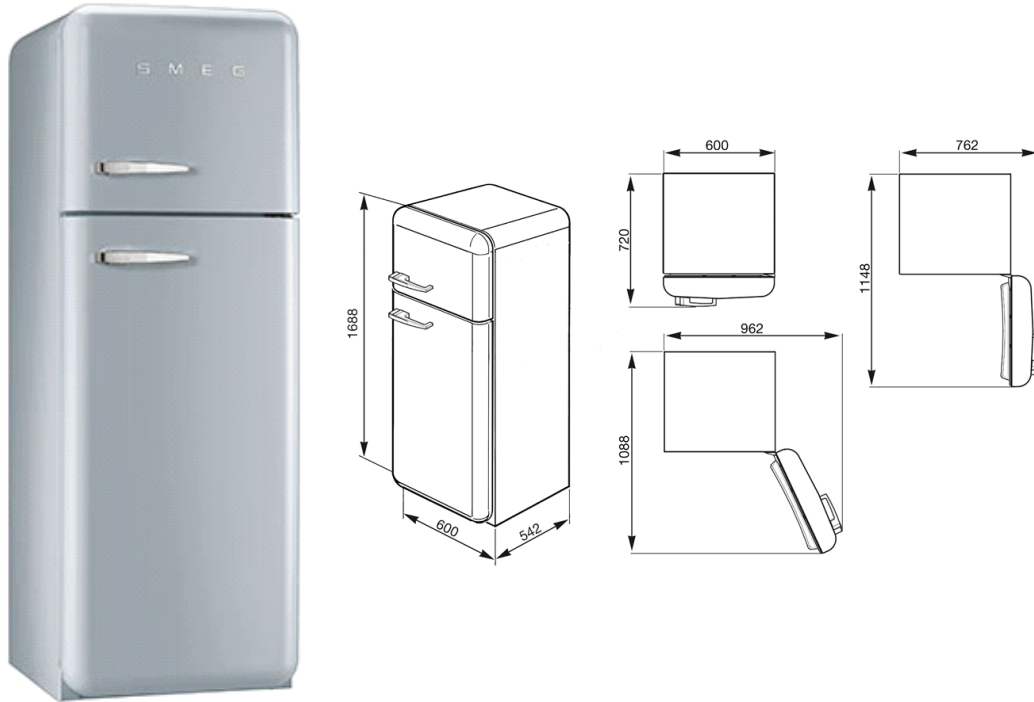

Standkühlschrank mit Gefrierraum,
Polarsilber Metallic, Rechtsanschlag
Energieeffizienzklasse A++
EAN13: 8017709173944

• KÜHLTEIL: • Gesamtnutzinhalt 229 l • Dynamische Umluftkühlung zuschaltbar • Abtauautomatik • LED -Innenbeleuchtung
• 4 Abstellflächen aus Sicherheitsglas, 3 variabel höhenverstellbar • 1 Behälter für Obst/Gemüse transparent • 1 Metall -
Flaschenträger verchromt für horizontale Lagerung (4 Flaschen) • 1 Eierbox-/Ablage herausnehmbar • INNENTÜR-
AUSSTATTUNG: • 1 Butter-/Käsefach transparent mit Klappabdeckung • 1 Türablagen transparent mit verchromter Schutzreling
• 1 Flaschenbord mit verchromter Schutzreling • 1 Mehrwecktürablage transparent • GEFRIERTEIL: • Gesamtnutzinhalt ****
64 l • 4 - Sterne Tiefkühlleistung • 1 Ablagerost • 1 Eiswürfelschale • TECHNISCHE DATEN: • Energieeffizienzklasse A++ •
El. Gesamtanschlusswert: 100 W • Spannung/Frequenz: 220-240V/50Hz ~ • Jahresenergieverbrauch in Kilowattstunden: 212
kWh/a • Klimaklasse: SN – T • Gefriervermögen: 3,0 kg/24h • Störlagerzeit: 15h • Geräuschemission: 38 dB(A) re 1pW •
Abmessungen (HxBxT): 1688 x 600 x 720 mm • (Tiefe inkl. Türgriff 720 mm) • Bei 90° Türöffnungswinkel muss auf der
Scharnierseite ein Wandabstand von 162mm berücksichtigt werden. • Gerätebreite bei max. Türöffnungswinkel 962 mm. •
Werte nach Verordnung (EU) 1060/2010