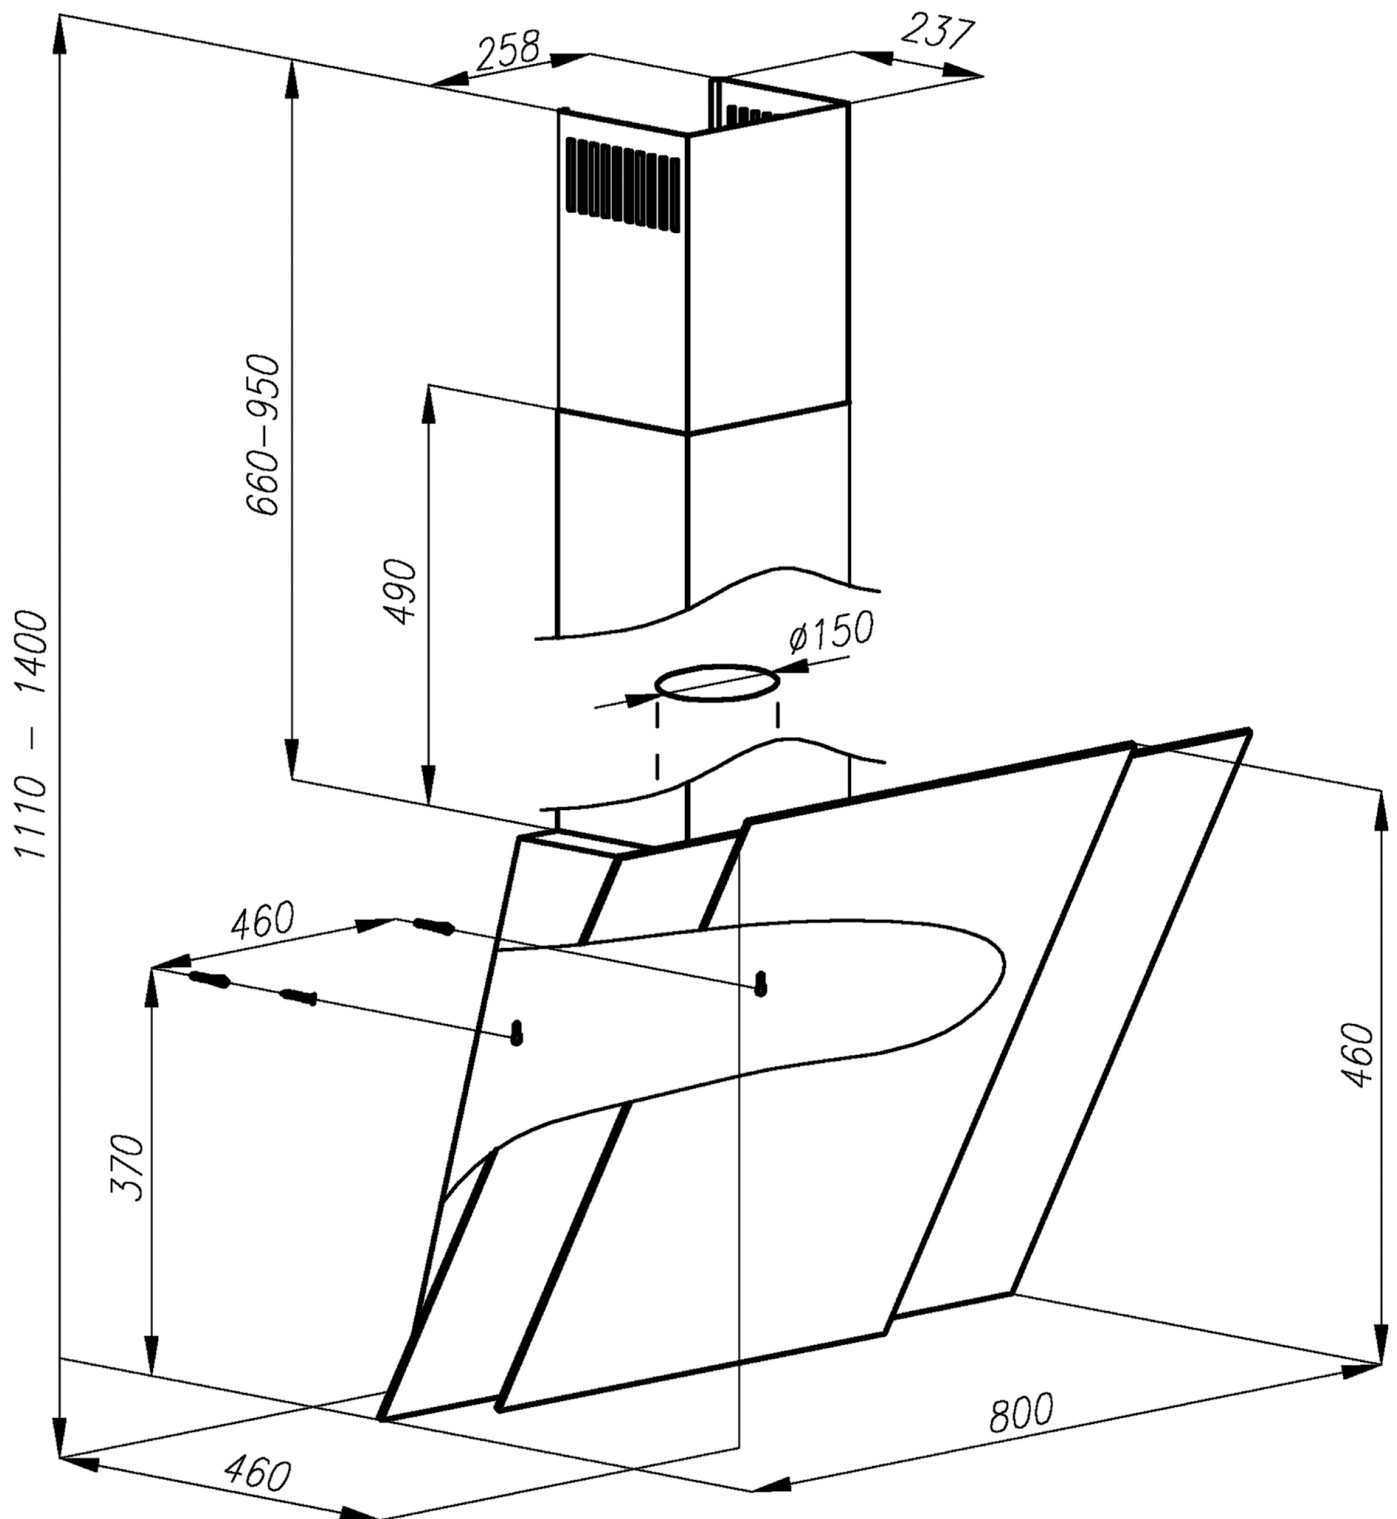

KH 17178 E Edelstahl

EAN 4040729171786

Features

Ausstattung

Beleuchtung: Halogen 2 x 20 W mit Dimm-Funktion, Stand-by-Funktion
 Teleskopkamin
 1 Alufettfilter, spülmaschinengeeignet
 Abluft- oder Umluftbetrieb
 Timer für automat. Ausschaltung (max 90 Min.)
 LED-Display Blue
 3 Leistungsstufen
 Bedienung über Sensor Touch Blue

Zubehör

Sonderzubehör: KF 17149

Technische Daten

Spannung	230 V / 50 Hz
Lüfterleistung (Abluft)	max. 700 m³/h
Lüfterleistung (Umluft)	max. 500 m³/h
Lautstärke je Stufe (Abluft)	39,9 / 44,2 / 50,4 / 57,8 dB
Lautstärke je Stufe (Umluft)	40,1 / 45,4 / 50,6 / 55,6 dB
Anschlußkabel mit Stecker	2,20 m
Randabsaugung	nein
Anschlusswert	150 W
Höhe des Kamins	660-950 mm
Höhe der Haube	460 mm
Gesamthöhe	1100-1400 mm
Breite	800 mm
Tiefe	460 mm
Nachlaufeinstellung	nein
Max. Gebläseleistung Abluftbetrie...	700 m³/h
Max. Gebläseleistung Umluftbetrie...	500 m³/h
Geräuschemission	57.8 dB(A) re 1 pW
Geräuschdämpfung	nein
Durchmesser des Abluftstutzens	150-150 mm
Bauart	Wandesse
Gehäusegrundfarbe	Edelstahl
Werkstoff des Gehäuses	Edelstahl
Lage des Gebläses	Motor im Gehäuse
Art der Luftführung	umrüstbar
Leistungsregelung	4 Stufen
Schalterart	sonstige
Beleuchtungsart	Halogen
Werkstoff des Fettfilters	Aluminium

Einbauzeichnung KH 17178 E

Technisch bedingte Änderungen, Maß- und Farbabweichungen, Druckfehler und Irrtümer bleiben vorbehalten. Farbliche Abweichungen in den Abbildungen gegenüber den Original-Gerätefarben sind drucktechnisch bedingt.