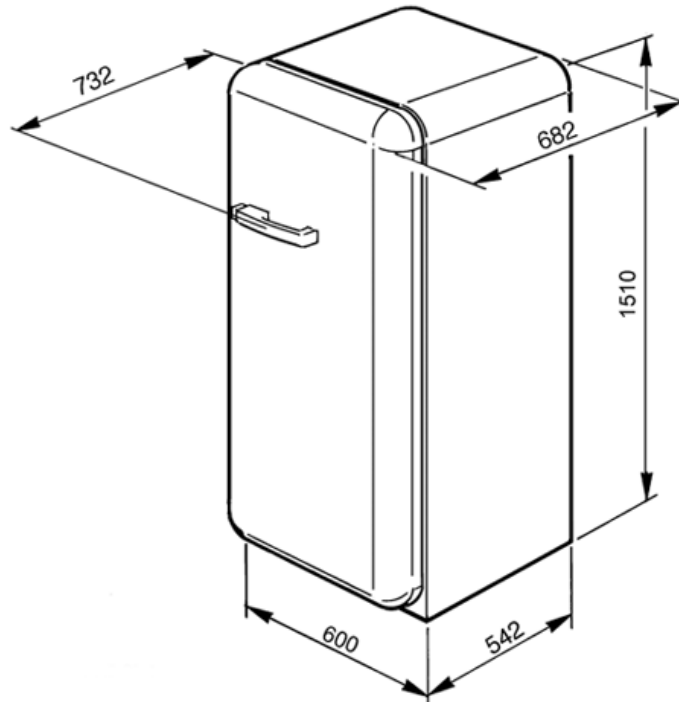

Standkühlschrank mit Gefrierfach,
Jeans Denim Blue- Textiloberfläche, Rechtsanschlag,
Energieeffizienzklasse A++
EAN13: 8017709165246

• KÜHLTEIL: • Nutzinhalt 222 l • Dynamische Umluftkühlung • Regelbare Temperaturregung • Abtauautomatik • 4 Abstellflächen aus Sicherheitsglas, davon 3 variabel höhenverstellbar • 1 Metall - Flaschenträger verchromt • 1 Behälter für Obst/Gemüse • Innenbeleuchtung • INNENTÜR- AUSSTATTUNG: • 1 Flaschenbord mit Kippschutz • 2 Türablagen variabel einteilbar und verchromter Schutzreling • 1 Türablage mit 2 Butter/ Käsefäch und transparenter Klappabdeckung • GEFRIERTEIL: • Nutzinhalt **** 26 l • Eiskwürfelbehälter • TECHNISCHE DATEN: • Energieeffizienzklasse A++ • El. Gesamtanschlusswert: 90 W • Spannung/ Frequenz: 220- 240V/ 50Hz ~ • Jahresenergieverbrauch in Kilowattstunden: 180 kWh/ a • Klimaklasse: SN - T • Gefriervermögen: 2 kg/ 24h • Störlagerzeit: 12h • Geräusch- Emission: 39 dB(A) re 1pW • Werte nach Verordnung (EU) 1060/2010 • Das Modell ist auch mit Linksanschlag (S) lieferbar.