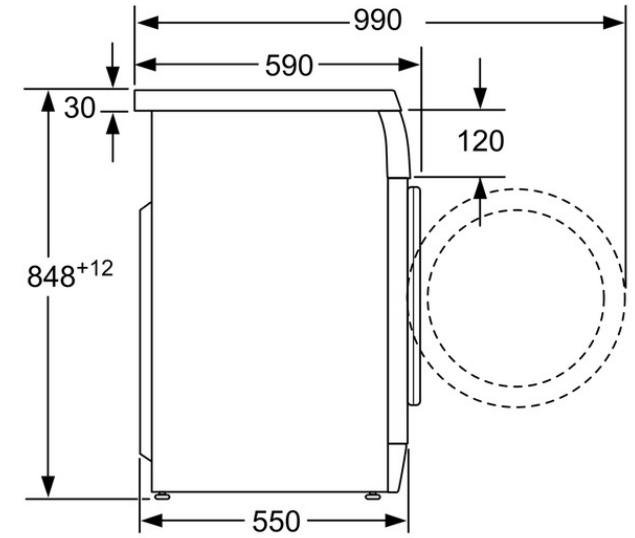

Zubehör

Sonderzubehör

- WMZ2200 Bodenbefestigung
- WMZ2380 Zulauf-Verlängerung
- WMZ2420 Unterbauabdeckung

Verfügbare Farbvarianten

Technische Daten

Ausstattungsmerkmale

Bauform : Standgerät
 Höhe für Unterbau (mm) : 820
 Abmessungen des Gerätes : 848 x 600 x 590
 Nettogewicht (kg) : 67.000
 Anschlusswert (W) : 2300
 Absicherung (A) : 10
 Spannung (V) : 220-240
 Frequenz (Hz) : 50
 Approbationszertifikate : CE, VDE
 Länge Netzkabel (cm) : 160
 Waschwirkungsklasse : A
 Türanschlag : Links
 Rollen : Nein

Verbrauchs- und Anschlusswerte

Füllmenge Baumwolle (kg) : 7.0
 Energieeffizienzklasse : A+++
 Jährliche Energieverbrauch (kWh/annum) : 165
 Leistungsaufnahme im Aus-Zustand (W) : 0.20
 Leistungsaufnahme im unausgeschalteten Zustand (W) : 1.90
 Jährliche Wasserverbrauch (l/annum) : 10686
 Schleudereffizienzklasse : B
 Maximale Schleuderdrehzahl (rpm) : 1391
 Durchschn. Waschzeit Baumwolle 40°C (Teilbeladung) min : 186
 Durchschn. Waschzeit Baumwolle 60°C (volle Beladung) min : 215
 Durchschn. Waschzeit Baumwolle 60°C (Teilbeladung) min : 215
 Schalleistung Waschen dB(A) re 1 pW : 57
 Schalleistung Schleudern dB(A) re 1 pW : 77
 Art der Installation : Freistehend mit Unterbaumöglichkeit

BOSCH

WAE28426
Waschvollautomat

Maße in mm

Maße in mm