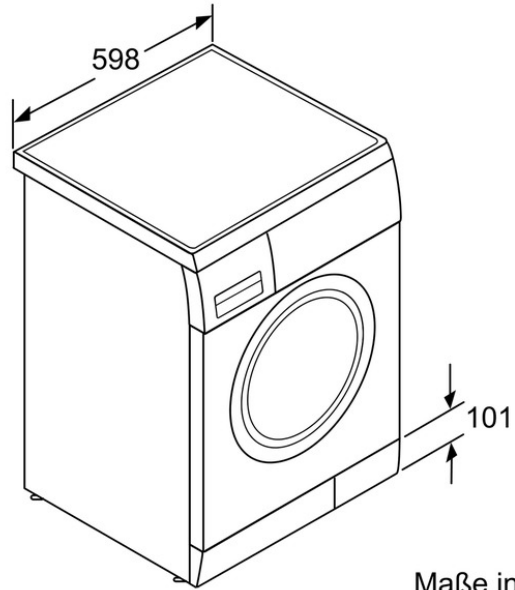

BOSCH

WAE28426
Waschvollautomat

Maße in mm