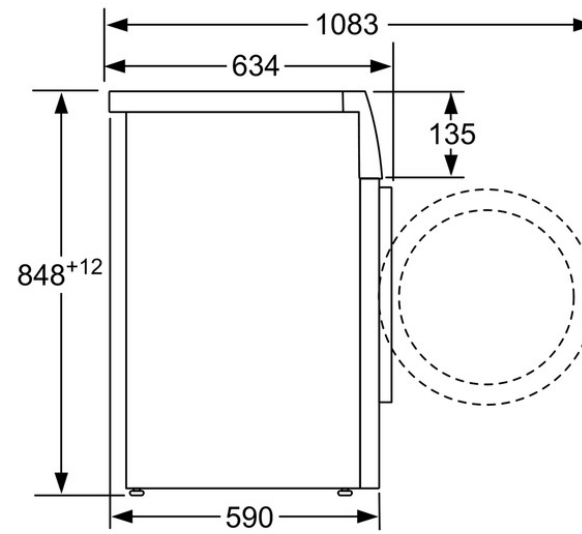

### Technische Daten

#### Ausstattungsmerkmale

Bauform : Standgerät  
 Höhe der Arbeitsplatte (mm) : 850  
 Abmessungen des Gerätes : 845 x 600 x 590  
 Nettogewicht (kg) : 73,0  
 Anschlusswert (W) : 2300  
 Absicherung (A) : 10  
 Spannung (V) : 220-240  
 Frequenz (Hz) : 50  
 Approbationszertifikate : CE, VDE  
 Länge Anschlusskabel (cm) : 175  
 Waschwirkungsklasse : A  
 Türanschlag : Links  
 Rollen : Nein

**BOSCH**

Serie | 8 Logixx  
WAW28540  
Waschvollautomat

Maße in mm