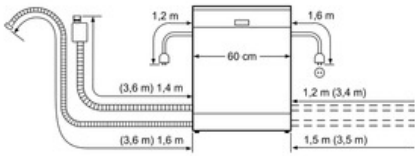

Technische Daten

Wasserverbrauch (l) :	6,0
Bauform :	Einbaugerät
Höhe der Arbeitsplatte (mm) :	815
Nischenmaße (mm) :	815-875 x 600 x 550
Tiefe Produkt bei geöffneter Tür (90°) (mm) :	1155
Höhenverstellbare Füße :	Ja - nur vorne
Höhenverstellung Füße maximal (mm) :	60
Verstellbarer Sockel :	Horizontal und Vertikal
Nettogewicht (kg) :	38,0
Bruttogewicht (kg) :	41,0
Anschlusswert (W) :	2400
Absicherung (A) :	10
Spannung (V) :	220-240
Frequenz (Hz) :	60; 50
Länge Anschlusskabel (cm) :	175
Steckerart :	Schuko-/Gardy.m.Erdung
Länge Zulaufschlauch (cm) :	165
Länge Ablaufschlauch (cm) :	190,0
Anzahl Maßgedecke :	13
Energieeffizienzklasse - neu (2010/30/EC) :	A++
Jährlicher Energieverbrauch (kWh/annum) - neu (2010/30/EC) :	262
Energieverbrauch (kWh) :	0,92
Leistungsaufnahme im unausgeschalteten Zustand (W) (2010/30/EC) :	0,10
Energieverbrauch im ausgeschalteten Modus (W) - neu (2010/30/EC) :	0,10
Jährlicher Wasserverbrauch (l/annum) - neu (2010/30/EC) :	1680
Trocknungsklasse :	A
Vergleichsprogramm :	Eco
Programmdauer Vergleichsprogramm (min) :	195
Schallleistung (dB(A) re 1 pW) :	46
Art der Installation :	Vollintegrierbar

Sicherheit

- AquaStop mit lebenslanger Garantie
- Türverriegelung

Maße

- Gerätemaße (H x B x T): 81,5 cm x 59,8 cm x 55,0 cm

Serie | 6 Geschirrspüler

SMV53N70EU »Active Water Eco« ActiveWater Geschirrspüler 60 cm Vollintegrierbar