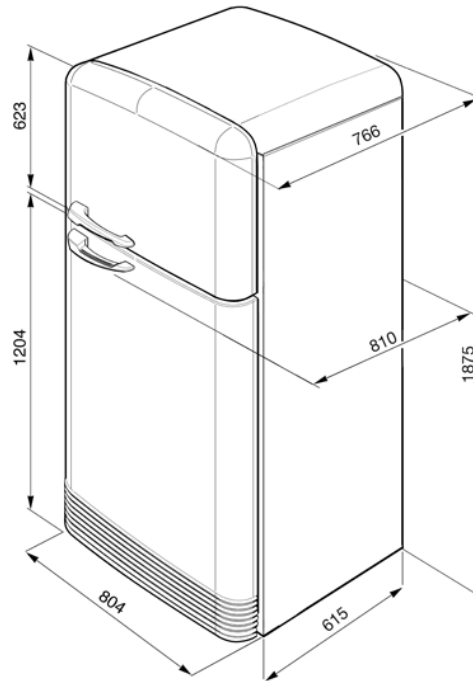

Standkühl-Gefrierkombination, 80 cm, FULL-NO FROST,
Weiß, Türanschlag rechts, Energieeffizienzklasse A+
EAN13: 8017709160425

• **ÄSTHETIK/BEDIENUNG:** • 2 Türen, Türanschlag rechts • Bombierte 50'S Retro Style Türfront • Türgriff und SMEG-Logo im Edelstahl Design • **FULL-NO FROST** • **KÜHLTEIL:** • Gesamtnutzinhalt: 362 l • Regelbare Temperatursteuerung • Ventiliertes Multiflow – Kühlsystem • 2 Life Plus 0°C – Zonen transparent mit Zug-Klappabdeckung • 4 Abstellflächen aus Sicherheitsglas, davon 3 variabel höhenverstellbar • 2 Behälter für Wurst/Käse mit transparenter Klappabdeckung • 2 Behälter für Obst/Gemüse mit transparenter Zug - Klappabdeckung, regelbare Luftfeuchte • 2 Innenbeleuchtungen • **INNENTÜR - AUSSTATTUNG/ KÜHLTEIL:** • 1 Türablage transparent mit Klappabdeckung • 4 Türablagen transparent mit Metall-Schutzreling • 1 Flaschenbord transparent • 2 Eierablagen herausnehmbar • **GEFRIERTEIL:** • Gesamtnutzinhalt: 107 l • 1 Schnellgefrierbox transparent mit Klappabdeckung • Regelbare Temperatursteuerung • 1 Abstellfläche transparent • 1 Innenbeleuchtung • 2 Eiswürfelschalen mit separater Rotationsentleerung und integrierter Auffangschale • **INNENTÜR - AUSSTATTUNG:** • 2 Türablagen transparent mit Metall-Schutzreling • **TECHNISCHE DATEN:** • Energieeffizienzklasse A+ • Energieverbrauch/Jahr: 419 kWh/a • Klimaklasse: N – T • Gefriervermögen: 5 kg/24h • Störlagerzeit: 8h • Geräuschemission: 43 dB(A) re 1pW • El. Gesamtanschlusswert: 212 W • Spannung/Frequenz: 220-240V/50Hz ~ • Werte nach Verordnung (EU) 1060/2010 • Abmessungen (H x B x T): 1875 x 804 x 766 mm (Tiefe inkl. Türgriff: 810mm) • Höhe Kühlschrantür: 1204 mm • Höhe Gefrierschrantür: 623 mm • Breite Kühlschrantür: 804 mm • Tiefe Gehäuse mit Kondensator: 615 mm • Platzbedarf bei 90° Türöffnungs- • winkel und Auszug der Schubladen: 972 mm