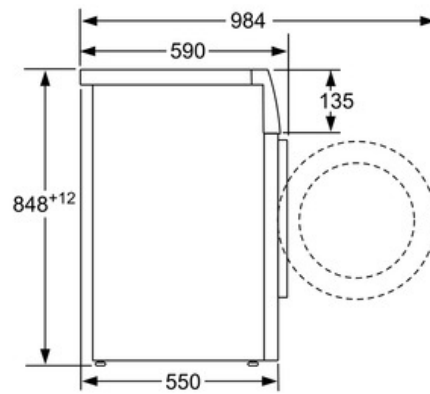

Technische Daten

Bauform :	Standgerät
Höhe der Arbeitsplatte (mm) :	848
Abmessungen des Gerätes :	848 x 598 x 550
Nettogewicht (kg) :	68,0
Anschlusswert (W) :	2300
Absicherung (A) :	10
Spannung (V) :	220-240
Frequenz (Hz) :	50
Approbatonszertifikate :	CE, VDE
Länge Anschlusskabel (cm) :	160
Waschwirkungsklasse :	A
Türanschlag :	Links
Rollen :	Nein
EAN-Nummer :	4242002877389
Füllmenge Baumwolle (kg) :	6,0
Energieeffizienzklasse :	A+++
Jährlicher Energieverbrauch (kWh/annum) :	153
Leistungsaufnahme im Aus-Zustand (W) :	0,15
Leistungsaufnahme im unausgeschalteten Zustand (W) :	1,27
Jährlicher Wasserverbrauch (l/annum) :	10560
Schleuderwirkungsklasse :	B
Maximale Schleuderdrehzahl (rpm) :	1395
Durchschn. Waschzeit Baumwolle 40°C (Teilbeladung) min :	270
Durchschn. Waschzeit Baumwolle 60°C (volle Beladung) min :	270
Durchschn. Waschzeit Baumwolle 60°C (Teilbeladung) min :	270
Schallleistung Waschen dB(A) re 1 pW :	59
Schallleistung Schleudern dB(A) re 1 pW :	77
Art der Installation :	Standgerät

Komfort und Sicherheit

- Mehrfach-Wasserschutz
- Display für Programmablauf, Temperatur, Drehzahl, Restzeit und 24 h Endezeitvorwahl
- Vollelektronische Einknopf-Bedienung für alle Wasch- und Spezialprogramme
- ActiveWater™: Mengenautomatik
- Schaumerkennung
- Unwuchtkontrolle
- Anzeige für Überdosierung
- Summer
- Kindersicherung
- 30 cm-Bullauge, weiß mit 140° Türöffnungswinkel

Technische Informationen

- Gerätemaße (H x B x T): 84,8 cm x 59,8 cm x 55,0 cm
- unterschiebbar ab 85 cm Nischenhöhe

Serie | 2 Waschmaschinen**WAB28270
EcoEdition
Waschvollautomat**

Maße in mm

Maße in mm