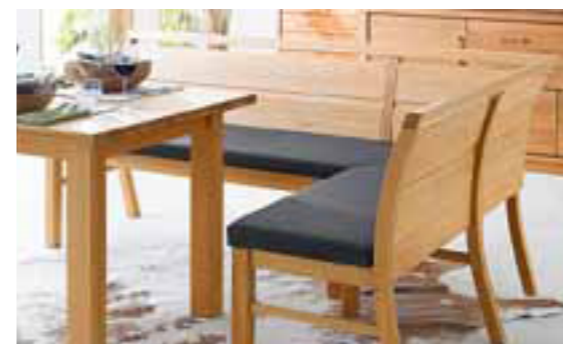

ALEA

VALMONDO[®]
...aus Liebe zur Natur

Der Besteckkasten ist ein schönes Beispiel traditioneller Handwerkskunst. Hochwertige Verarbeitung kombiniert mit größtmöglicher Funktionalität.

Speisezimmer, best. aus: 4-Fußtisch mit eingerücktem Gestell, L/B/H ca. 140x85x76 cm, 2 Stühlen, 1 Armlehnstuhl, Eckbankkombination, Sideboard und Vitrinenschrank.

Die massiven Schubkästen zeichnen sich durch Stabilität und Langlebigkeit aus. Die Schubkastenzargen werden in massiver Eiche gefertigt.

Handwerkliche Perfektion trifft auf modernes Massivholz-Design.

ALEA ist ein vielseitiges Massivholz-Programm, gefertigt aus **massiver rustikaler Asteiche**. Der Kontrast von geradlinigem Design und ausdrucksvollen Holzoberflächen entspricht dem modernen Zeitgeist. Liebevoll gestaltete Details wie handwerkliche Eckverbindungen in den Türen, Schubkästen mit Fingerzinken und elegante Metall-Griffleisten tragen zur hochwertigen Optik von ALEA bei. Der umfangreiche Typenplan mit zahlreichen Kombinationsmöglichkeiten für Wohn- und Speisezimmer bietet Raum für ein individuelles, durchgängiges Ambiente nach Ihren Wünschen.

ALEA macht Ihr Speisezimmer zum Treffpunkt für Familie und Gäste. Tische und Einzel- oder Eckbänke sind in vielen Größen erhältlich.

Funktionell & komfortabel. In 3 Schritten zum großen Tisch: Tischverlängerung ausziehen, Platte aufklappen, Gestell zusammenschieben, fertig!

Speisezimmer, best. aus: Säulentisch mit Holzsockelplatte (alternativ: Granitbodenplatte), ausziehbar, L/B/H ca. 180+80x95x76 cm, Einzelbank, 2 Stühlen, 2 Armlehnstühlen, Highboard und Sideboard.

Natürlichkeit als Ausdruck für einen ausgesuchten Geschmack.