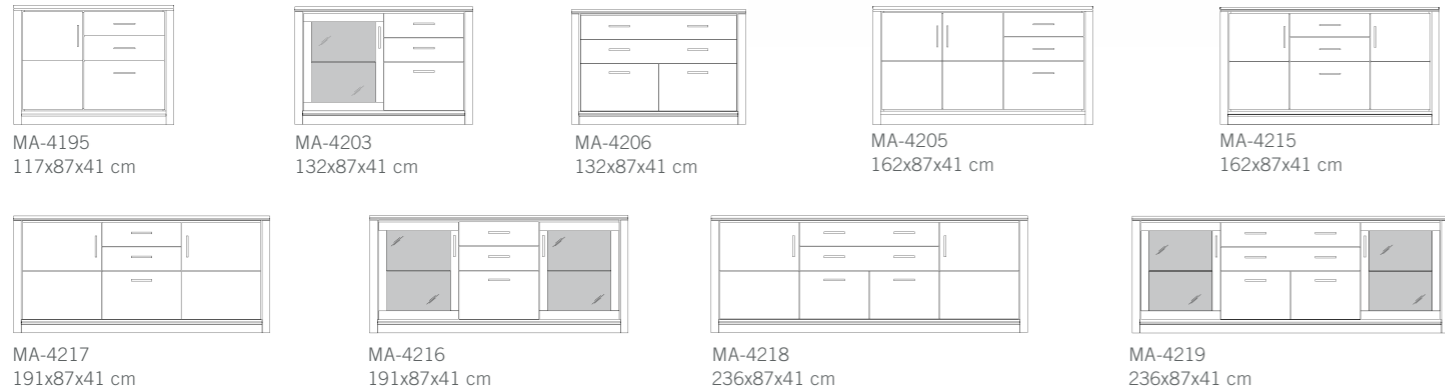

Liebevoll gestaltete Details: hochwertige Materialverbindungen beim Couchtisch.

Eine tolle Planungsalternative bietet Ihnen die Wohnkombination MA-4800. Die Typenvielfalt von ALEA lässt keine Wünsche offen.

Wertvolles Massivholz für modernes Wohndesign – handwerklich perfekt verarbeitet!

TV-Elemente (BxHxT)

Sideboards (BxHxT)

Vitrine / Schrank / Regal (BxHxT)

Hängeelemente (BxHxT)

Wandpaneele / Wandboards (BxHxT)