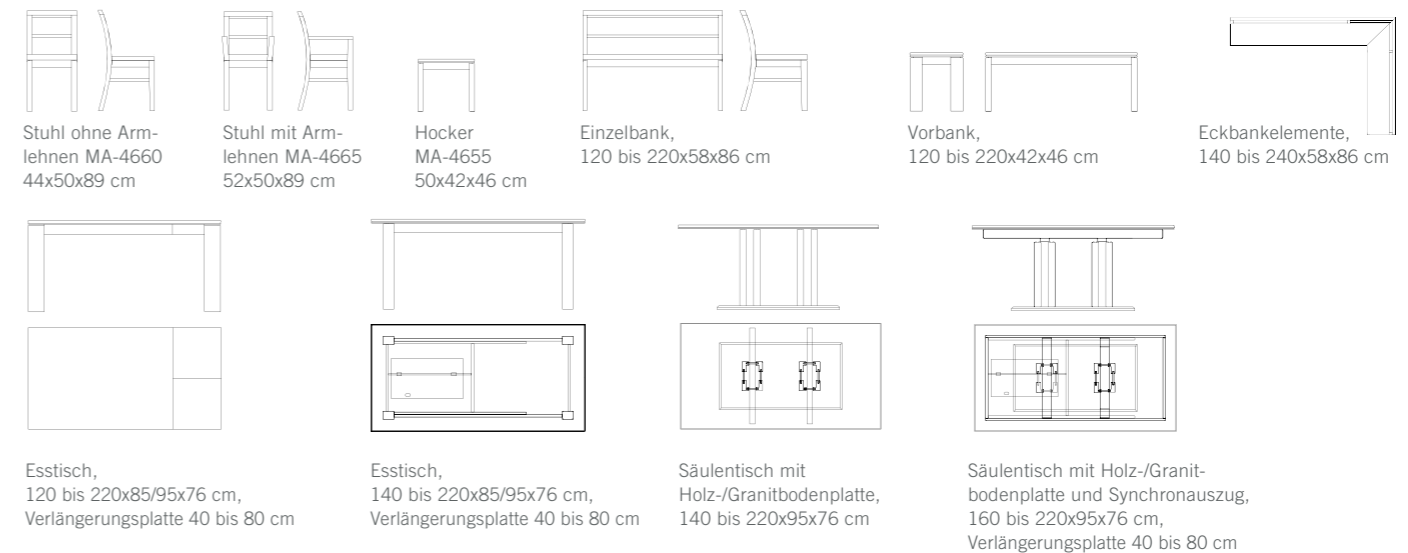

Wertvolles Massivholz für modernes Wohndesign – handwerklich perfekt verarbeitet!

TV-Elemente (BxHxT)

Sideboards (BxHxT)

Vitrine / Schrank / Regal (BxHxT)

Hängeelemente (BxHxT)

Wandpaneele / Wandboards (BxHxT)

Couchtische (LxBxH)

Stühle (BxTxH) / Bänke (LxTxH) / Esstische (LxBxH)

Auszug aus dem umfangreichen Typenplan

Ausführungen: Rustikale Asteiche, Rustikale Asteiche Bianco
 Alle Maße sind ca.-Maße. Sonderanfertigung bei vielen Möbeln möglich.