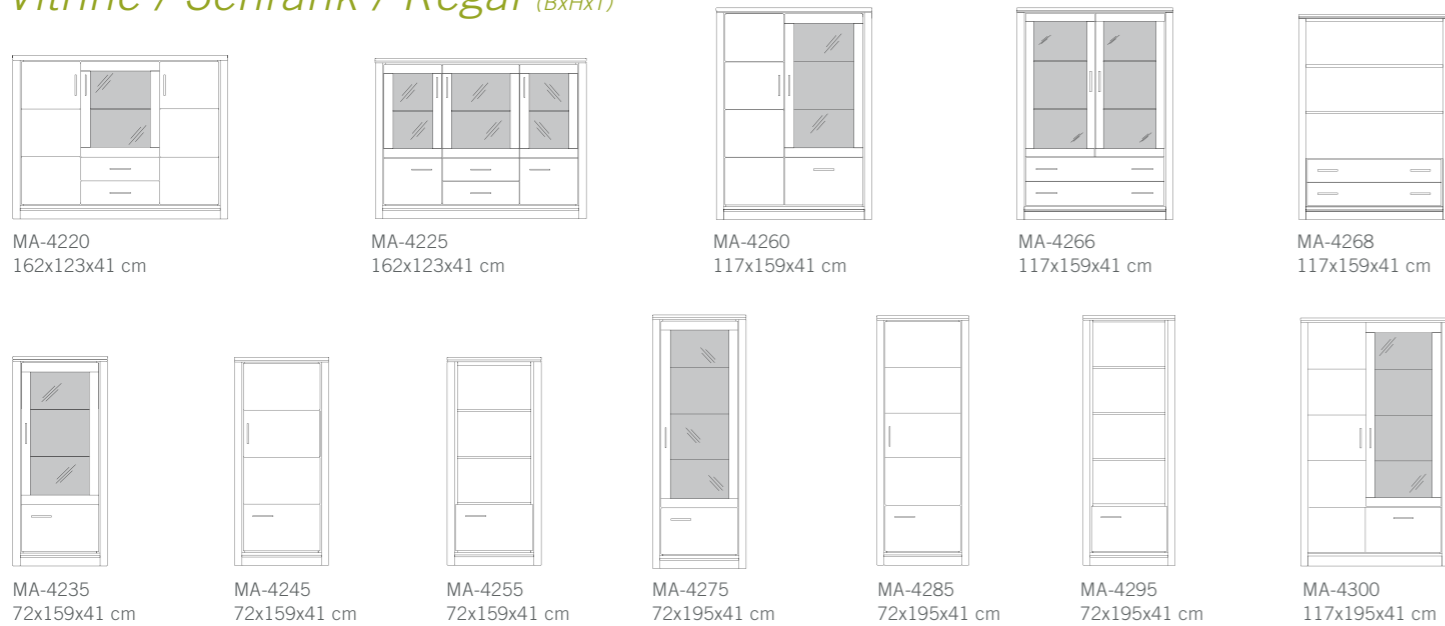

Wertvolles Massivholz für modernes Wohndesign – handwerklich perfekt verarbeitet!

TV-Elemente (BxHxT)

Sideboards (BxHxT)

Vitrine / Schrank / Regal (BxHxT)

Hängeelemente (BxHxT)

Wandpaneele / Wandboards (BxHxT)

Couchtische (LxBxH)

Stühle (BxTxH) / Bänke (LxTxH) / Esstische (LxBxH)

Auszug aus dem umfangreichen Typenplan

Ausführungen: Rustikale Asteiche, Rustikale Asteiche Bianco
 Alle Maße sind ca.-Maße. Sonderanfertigung bei vielen Möbeln möglich.