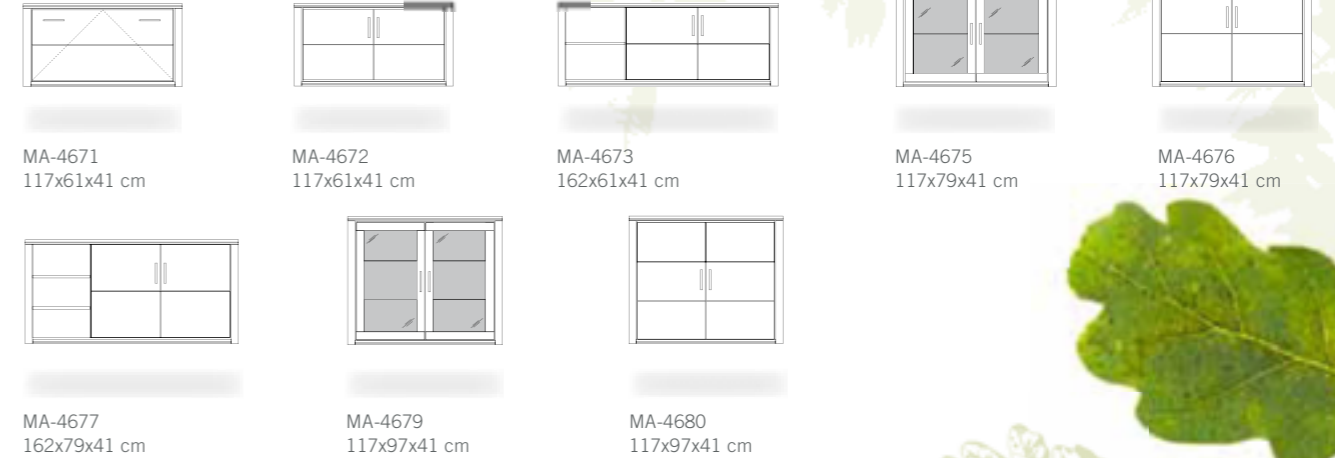

Wertvolles Massivholz für modernes Wohndesign – handwerklich perfekt verarbeitet!

TV-Elemente (BxHxT)

Sideboards (BxHxT)

Vitrine / Schrank / Regal (BxHxT)

Hängeelemente (BxHxT)

Wandpaneele / Wandboards (BxHxT)

Couchtische (LxBxH)

Stühle (BxTxH) / Bänke (LxTxH) / Esstische (LxBxH)

Auszug aus dem umfangreichen Typenplan

Ausführungen: Rustikale Asteiche, Rustikale Asteiche Bianco
 Alle Maße sind ca.-Maße. Sonderanfertigung bei vielen Möbeln möglich.