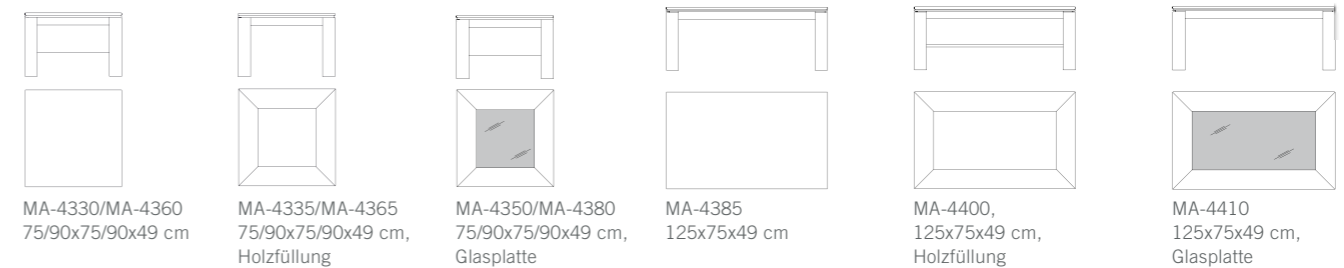

Wertvolles Massivholz für modernes Wohndesign – handwerklich perfekt verarbeitet!

TV-Elemente (BxHxT)

Sideboards (BxHxT)

Vitrine / Schrank / Regal (BxHxT)

Hängeelemente (BxHxT)

Wandpaneele / Wandboards (BxHxT)

Couchtische (LxBxH)

Stühle (BxTxH) / Bänke (LxTxH) / Esstische (LxBxH)

Auszug aus dem umfangreichen Typenplan

Ausführungen: Rustikale Asteiche, Rustikale Asteiche Bianco
 Alle Maße sind ca.-Maße. Sonderanfertigung bei vielen Möbeln möglich.