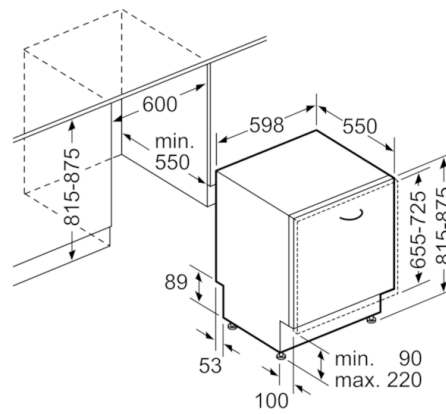

Technische Daten

Wasserverbrauch (l) :	9,5
Bauform :	Eingebaut
Höhe der Arbeitsplatte (mm) :	0
Nischenmaße (H x B x T) (mm) :	815-875 x 600 x 550
Tiefe Produkt bei geöffneter Tür (90°) (mm) :	1150
Höhenverstellbare Füße :	Ja - nur vorne
Höhenverstellung Füße maximal (mm) :	60
Verstellbarer Sockel :	Horizontal und Vertikal
Nettogewicht (kg) :	36,604
Bruttogewicht (kg) :	39,0
Anschlusswert (W) :	2400
Absicherung (A) :	10
Spannung (V) :	220-240
Frequenz (Hz) :	50; 60
Länge Anschlusskabel (cm) :	175
Steckerart :	Schuko-/Gardy.m.Erdung
Länge Zulaufschlauch (cm) :	165
Länge Ablaufschlauch (cm) :	190
EAN-Nummer :	4242002950334
Anzahl Maßgedecke :	13
Energieeffizienzklasse (2010/30/EC) :	A++
Jährlicher Energieverbrauch (kWh/annum) - neu (2010/30/EC) :	262,00
Energieverbrauch (kWh) :	0,92
Leistungsaufnahme im unausgeschalteten Zustand (W) (2010/30/EC) :	0,10
Energieverbrauch im ausgeschalteten Modus (W) - neu (2010/30/EC) :	0,10
Jährlicher Wasserverbrauch (l/annum) - neu (2010/30/EC) :	2660
Trocknungsklasse :	A
Vergleichsprogramm :	Eco
Programmdauer Vergleichsprogramm (min) :	210
Schallleistung (dB(A) re 1 pW) :	46
Art der Installation :	Vollintegrierbar

Sicherheit

- AquaStop: eine Bosch Garantie bei Wasserschäden – ein Geräteleben lang*

Maße

- Gerätemaße (H x B x T): 81,5 cm x 59,8 cm x 55,0 cm

Serie | 4, Vollintegrierter Geschirrspüler, 60 cm
SMV46KX01E

Maße in mm

Maße in mm

() Werte mit Verlängerungssatz