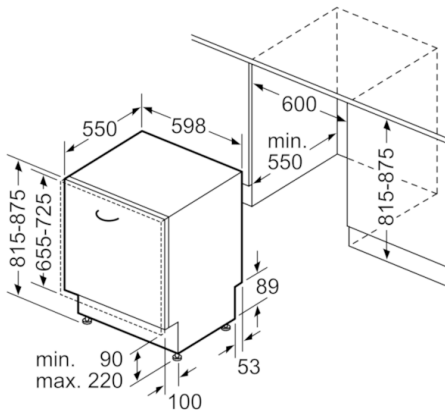

Technische Daten

Wasserverbrauch (l) :	9,5
Bauform :	Eingebaut
Höhe der Arbeitsplatte (mm) :	0
Nischenmaße (H x B x T) (mm) :	815-875 x 600 x 550
Tiefe Produkt bei geöffneter Tür (90°) (mm) :	1150
Höhenverstellbare Füße :	Ja - nur vorne
Höhenverstellung Füße maximal (mm) :	60
Verstellbarer Sockel :	Horizontal und Vertikal
Nettogewicht (kg) :	36,604
Bruttogewicht (kg) :	39,0
Anschlusswert (W) :	2400
Absicherung (A) :	10
Spannung (V) :	220-240
Frequenz (Hz) :	50; 60
Länge Anschlusskabel (cm) :	175
Steckerart :	Schuko-/Gardy.m.Erdung
Länge Zulaufschlauch (cm) :	165
Länge Ablaufschlauch (cm) :	190
EAN-Nummer :	4242002950334
Anzahl Maßgedecke :	13
Energieeffizienzklasse (2010/30/EC) :	A++
Jährlicher Energieverbrauch (kWh/annum) - neu (2010/30/EC) :	262,00
Energieverbrauch (kWh) :	0,92
Leistungsaufnahme im unausgeschalteten Zustand (W) (2010/30/EC) :	0,10
Energieverbrauch im ausgeschalteten Modus (W) - neu (2010/30/EC) :	0,10
Jährlicher Wasserverbrauch (l/annum) - neu (2010/30/EC) :	2660
Trocknungsklasse :	A
Vergleichsprogramm :	Eco
Programmdauer Vergleichsprogramm (min) :	210
Schallleistung (dB(A) re 1 pW) :	46
Art der Installation :	Vollintegrierbar

Sicherheit

- AquaStop: eine Bosch Garantie bei Wasserschäden – ein Geräteleben lang*

Maße

- Gerätemaße (H x B x T): 81,5 cm x 59,8 cm x 55,0 cm

Serie | 4, Vollintegrierter Geschirrspüler, 60 cm
SMV46KX01E