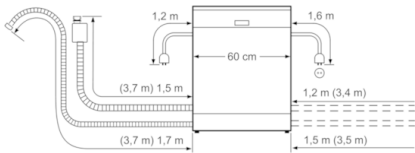

Sicherheit

- AquaStop: eine Bosch Garantie bei Wasserschäden – ein Geräteleben lang*

Maße

- Gerätemaße (H x B x T): 81,5 cm x 59,8 cm x 55,0 cm

Serie | 4, Vollintegrierter Geschirrspüler, 60 cm
SMV46KX01E

Maße in mm

Maße in mm

() Werte mit Verlängerungssatz