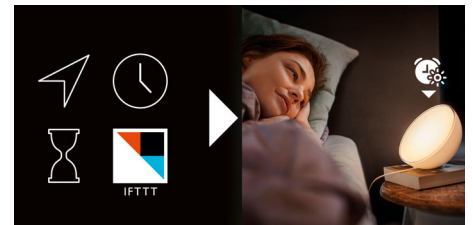

Natürlich aufwachen

Wachen Sie ganz natürlich auf, und erleben Sie einen perfekten Start in den Tag. Vereinfachen Sie sich das Aufwachen durch das natürlichste Aufwacherlebnis aller Zeiten. Mit der Philips hue-Lampe werden Sie auf sanfte und natürliche Weise geweckt. Die zunehmend stärker werdende Lichtintensität gibt Ihnen das Gefühl, als ob Sie vom Sonnenlicht geweckt werden. Sie können auch Timer programmieren oder Philips hue so einrichten, dass Sie bei eingehenden Anrufen, Nachrichten, Updates in sozialen Medien, Informationen zum Wetter und anderen relevanten Kommunikationen, die über Ihr Smart-Gerät eingehen, benachrichtigt werden.