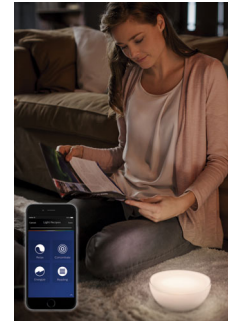

4 Lichtrezepte

Erhalten Sie für jeden Anlass das optimale Licht. Philips hue bietet Ihnen das optimale Licht für Ihre täglichen Aktivitäten in 4 Lichtrezepten. Die Einstellung "Energie tanken" hüllt Sie in ein kühles und lebendiges Licht für zusätzliche Energie. "Konzentrieren" bietet Ihnen ein fein abgestimmtes, helles Licht, bei dem Sie konzentriert arbeiten können. Mit "Lesen" erhalten Sie ein optimales, warmes helles Licht, das Ihre Augen schont und sich perfekt zum Lesen eignet. "Entspannen" unterstützt Sie beim Entspannen dank einem gedämmten, hellen Licht.