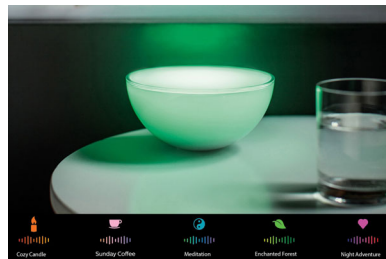

Natürliche, dynamische Effekte

Philips hue Go umfasst 5 natürliche, dynamische Effekte, die patentiert sind: Cozy Candle, Sunday Coffee, Meditation, Enchanted Forest und Night Adventure. Jeder dynamische Effekt besitzt seine eigenen Eigenschaften und eine Kombination aus Farben für die richtige Stimmung. Perfekt für ein romantisches Abendessen, ein entspannendes Bad oder einen ruhigen Moment.