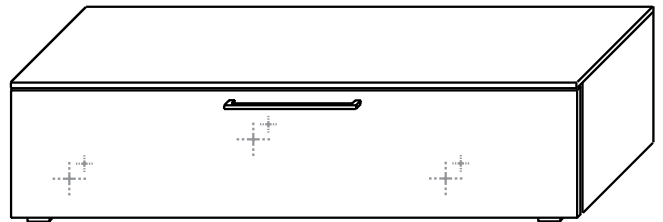

Lowboard,
Korpus Alpinweiß,
mit einer Klappe,
Maße: B/H/T 150/36/40 cm
Front Hochglanz Alpinweiß
Art.-Nr. 446862
Front Hochglanz Macchiato-farbig
Art.-Nr. 446890

149,-

WITTEN-ANNEN
Fredi-Ostermann-Straße 3
Tel.-Nr. 0 23 02/98 5-22 20
Fax-Nr. 0 23 02/98 5-22 14
e-mail: witten@trends.de

HAAN-OST
Industriepark Ost
Tel.-Nr. 0 21 29/56 4-32 20
Fax-Nr. 0 21 29/56 4-32 07
e-mail: haan@trends.de

BOTTROP-BOY
Ruhrlstraße 3
Tel.-Nr. 0 20 41/47 42-42 20
Fax-Nr. 0 20 41/47 42-42 07
e-mail: bottrop@trends.de

RECKLINGHAUSEN-OST
Schmalkalder Straße 14
Tel.-Nr. 0 23 61/93 96-52 20
Fax-Nr. 0 23 61/93 96-52 24
e-mail: recklinghausen@trends.de

WITTEN-ANNEN
HAAN-OST
BOTTROP
RECKLINGHAUSEN by **OSTERMANN**