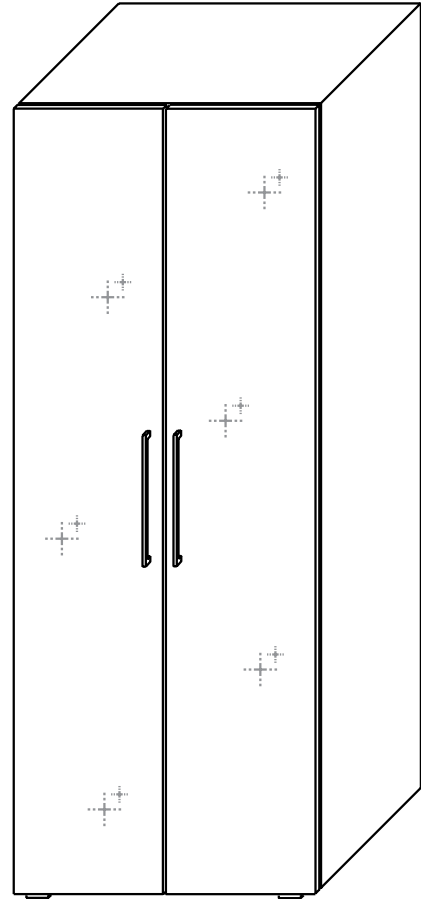

Front Hochgl. Macchiato-farbig
Art.-Nr. 446882

89,-

Kleiderschrank,
Korpus Alpinweiß,
1-türig, mit einer Kleiderstange
und einem Einlegeboden,
Maße: B/H/T 40/176/57 cm

Front Hochglanz Alpinweiß
Art.-Nr. 446853

Front Hochgl. Macchiato-farbig
Art.-Nr. 446880

99,-

Kleiderschrank,
Korpus Alpinweiß,
1-türig, mit einer Kleiderstange
und einem Einlegeboden,
Maße: B/H/T 40/208/57 cm

Front Hochglanz Alpinweiß
Art.-Nr. 446852

Front Hochgl. Macchiato-farbig
Art.-Nr. 446878

109,-

Kleiderschrank,
Korpus Alpinweiß,
2-türig, mit einer Kleiderstange
und einem Einlegeboden,
Maße: B/H/T 80/208/57 cm

Front Hochglanz Alpinweiß
Art.-Nr. 446849