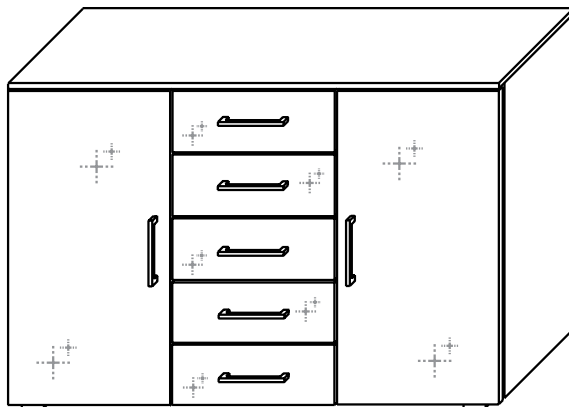

Kommode,
Korpus Alpinweiß,
mit 2 Türen und 5 Schubkästen,
Maße: B/H/T 130/84/40 cm

Front Hochglanz Alpinweiß

Art.-Nr. 446870

Front Hochglanz Macchiato-farbig

Art.-Nr. 446897

299,-

**Alles Abholpreise!
Preisänderungen vorbehalten.**

WITTEN-ANNEN
Fredi-Ostermann-Straße 3
Tel.-Nr. 0 23 02/98 5-22 20
Fax-Nr. 0 23 02/98 5-22 14
e-mail: witten@trends.de

HAAN-OST
Industriepark Ost
Tel.-Nr. 0 21 29/56 4-32 20
Fax-Nr. 0 21 29/56 4-32 07
e-mail: haan@trends.de

BOTTROP-BOY
Ruhrlstraße 3
Tel.-Nr. 0 20 41/47 42-42 20
Fax-Nr. 0 20 41/47 42-42 07
e-mail: bottrop@trends.de

RECKLINGHAUSEN-OST
Schmalkalder Straße 14
Tel.-Nr. 0 23 61/93 96-52 20
Fax-Nr. 0 23 61/93 96-52 24
e-mail: recklinghausen@trends.de