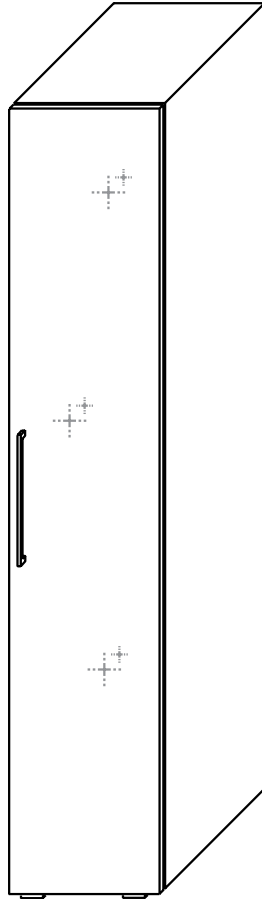

Alles Abholpreise!
Preisänderungen vorbehalten.

Kleiderschrank,
Korpus Alpinweiß,
1-türig, mit einer Kleiderstange
und einem Einlegeboden,
Maße: B/H/T 40/144/57 cm

Front Hochglanz Alpinweiß
Art.-Nr. 446854

Front Hochgl. Macchiato-farbig
Art.-Nr. 446882

89,-

Kleiderschrank,
Korpus Alpinweiß,
1-türig, mit einer Kleiderstange
und einem Einlegeboden,
Maße: B/H/T 40/176/57 cm

Front Hochglanz Alpinweiß
Art.-Nr. 446853

Front Hochgl. Macchiato-farbig
Art.-Nr. 446880

99,-

Kleiderschrank,
Korpus Alpinweiß,
1-türig, mit einer Kleiderstange
und einem Einlegeboden,
Maße: B/H/T 40/208/57 cm

Front Hochglanz Alpinweiß
Art.-Nr. 446852

Front Hochgl. Macchiato-farbig
Art.-Nr. 446878

109,-

Kleiderschrank,
Korpus Alpinweiß,
2-türig, mit einer Kleiderstange
und einem Einlegeboden,
Maße: B/H/T 80/208/57 cm

Front Hochglanz Alpinweiß
Art.-Nr. 446849