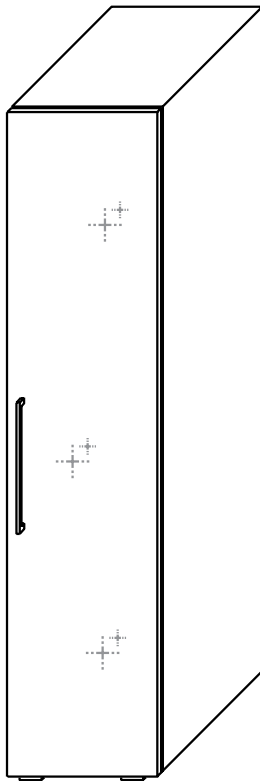

Alles Abholpreise!
Preisänderungen vorbehalten.

Kleiderschrank,
Korpus Alpinweiß,
1-türig, mit einer Kleiderstange
und einem Einlegeboden,
Maße: B/H/T 40/144/57 cm

Front Hochglanz Alpinweiß
Art.-Nr. 446854

Front Hochgl. Macchiato-farbig
Art.-Nr. 446882

89,-

Kleiderschrank,
Korpus Alpinweiß,
1-türig, mit einer Kleiderstange
und einem Einlegeboden,
Maße: B/H/T 40/176/57 cm

Front Hochglanz Alpinweiß
Art.-Nr. 446853