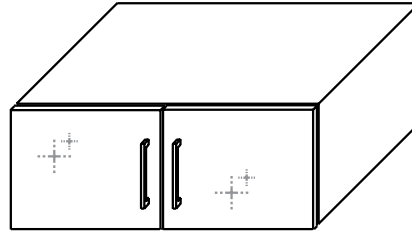

Aufsatz,
Korpus Alpinweiß,
1-türig,
Maße: B/H/T 40/32/57 cm

Front Hochglanz Alpinweiß

Art.-Nr. 446860

Front Hochglanz Macchiato-farbig

Art.-Nr. 446887

49,-

Aufsatz,
Korpus Alpinweiß,
2-türig,
Maße: B/H/T 80/32/57 cm