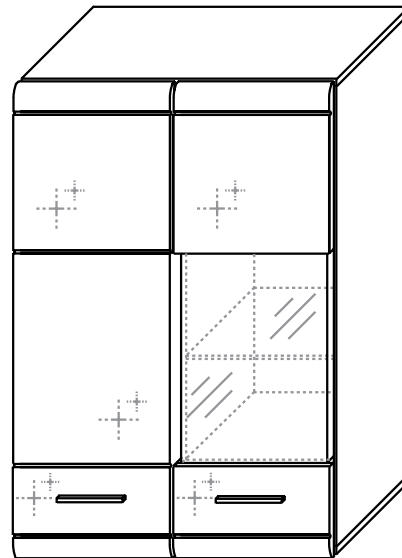

Hängevitrinen,
Korpus weiß,
Front Hochglanz
sandfarbig, 2 Stück,
eine Holztür und eine
Tür mit Glasabsetzung,
links oder rechts
montierbar,
Maße: B/H/T
35/105/31 cm
Art.-Nr. 499721

119,-

Hängevitrine,
Korpus weiß,
Front Hochglanz
sandfarbig,
2 Türen, eine Tür
mit Glasabsetzung,
links oder rechts
montierbar,
Maße: B/H/T
70/105/34 cm
Art.-Nr. 499724