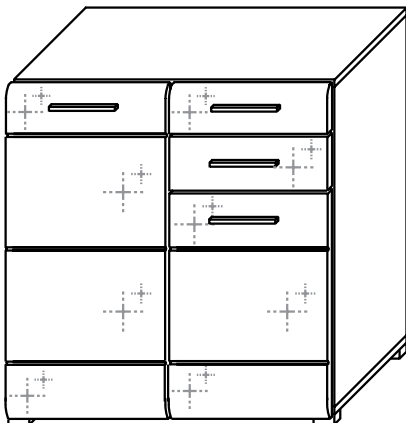

Kommode, Korpus weiß, Front Hochglanz sandfarbig, 2 Türen, 2 Schubladen und 2 Einlegeböden, Maße: B/H/T 71/76/34 cm, Art.-Nr. 499715

99,-