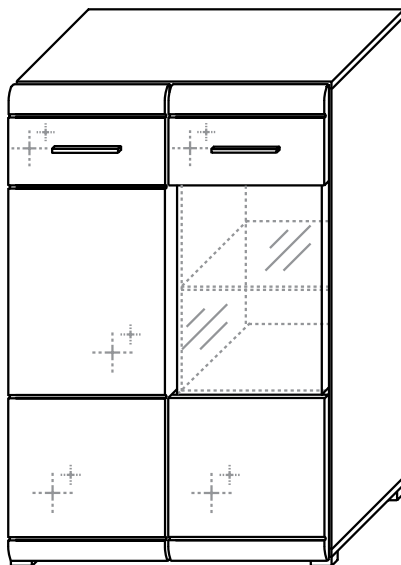

Hängevitrinen,
Korpus weiß,
Front Hochglanz
sandfarbig, 2 Stück,
eine Holztür und eine
Tür mit Glasabsetzung,
links oder rechts
montierbar,
Maße: B/H/T
35/105/31 cm
Art.-Nr. 499721

119,-

Hängevitrine,
Korpus weiß,
Front Hochglanz
sandfarbig,
2 Türen, eine Tür
mit Glasabsetzung,
links oder rechts
montierbar,
Maße: B/H/T
70/105/34 cm
Art.-Nr. 499724

129,-

Vitrine,
Korpus weiß,
Front Hochglanz
sandfarbig,
2 Türen, eine Tür
mit Glasabsetzung,
links oder rechts
montierbar,
Maße: B/H/T
70/107/34 cm
Art.-Nr. 499717

129,-

Unterteil,
Korpus weiß,
Front Hochglanz
sandfarbig,
2 Stück,
je eine Klappe,
Maße: B/H/T
80/32/44 cm
Art.-Nr. 499718