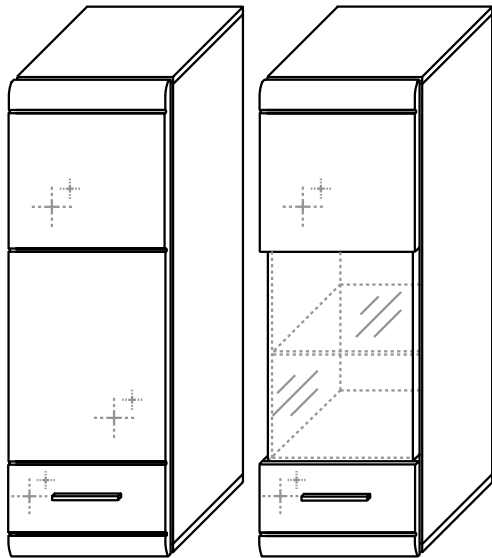

Hängevitrinen,
Korpus weiß,
Front Hochglanz
sandfarbig, 2 Stück,
eine Holztür und eine
Tür mit Glasabsetzung,
links oder rechts
montierbar,
Maße: B/H/T
35/105/31 cm
Art.-Nr. 499721

119,-

Hängevitrine,
Korpus weiß,
Front Hochglanz
sandfarbig,
2 Türen, eine Tür
mit Glasabsetzung,
links oder rechts
montierbar,
Maße: B/H/T
70/105/34 cm
Art.-Nr. 499724