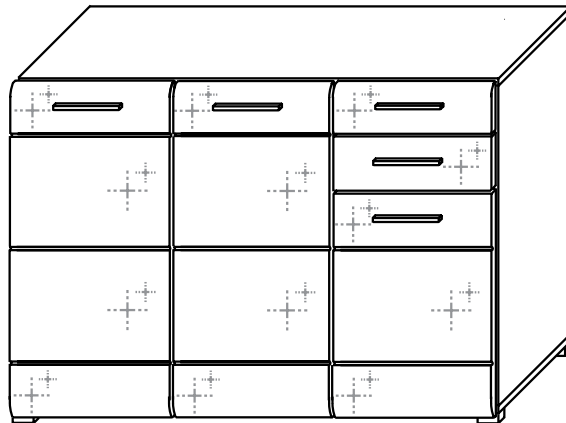

Kommode, Korpus weiß, Front Hochglanz sandfarbig, 3 Türen, 2 Schubladen und 3 Einlegeböden, Maße: B/H/T 107/76/34 cm, Art.-Nr. 499716

129,-