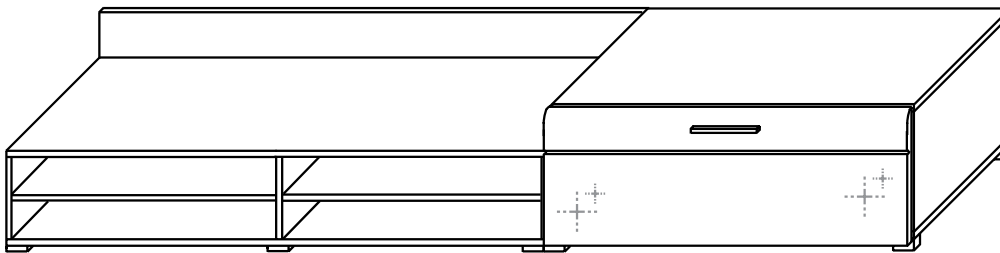

**Alles Abholpreise!
Preisänderungen
vorbehalten.**

Unterteil, weiß,
4 offene Fächer,
inkl. einem Wandpaneel
mit 2 Holzböden,
Maße: B/H/T 120/32/42 cm
Art.-Nr. 499719

49,-

Unterteil, Korpus weiß,
Front Hochglanz sandfarbig,
ein Unterteil mit 4 offenen
Fächern, weiß - 120 cm,
ein Unterteil mit einer Klappe - 80 cm,
inkl. einem Wandboard - 120 cm,
Maße: B/H/T 200/32/44 cm
Art.-Nr. 499720