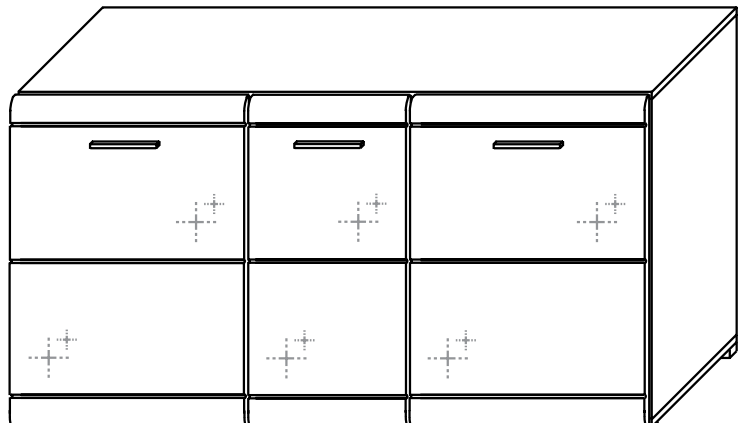

Sideboard, Korpus weiß, Front Hochglanz sandfarbig, 3 Türen und 3 Einlegeböden, Maße: B/H/T 140/79/40 cm, Art.-Nr. 499712

179,-

WITTEN-ANNEN
Fredi-Ostermann-Straße 3
Tel.-Nr. 0 23 02/98 5-22 20
Fax-Nr. 0 23 02/98 5-22 14
e-mail: witten@trends.de

HAAN-OST
Industriepark Ost
Tel.-Nr. 0 21 29/56 4-32 20
Fax-Nr. 0 21 29/56 4-32 07
e-mail: haan@trends.de

BOTTROP-BOY
Ruhrlstraße 3
Tel.-Nr. 0 20 41/47 42-42 20
Fax-Nr. 0 20 41/47 42-42 07
e-mail: bottrop@trends.de

RECKLINGHAUSEN-OST
Schmalkalder Straße 14
Tel.-Nr. 0 23 61/93 96-52 20
Fax-Nr. 0 23 61/93 96-52 24
e-mail: recklinghausen@trends.de

WITTEN-ANNEN
HAAN-OST
BOTTROP
RECKLINGHAUSEN by **OSTERMANN**