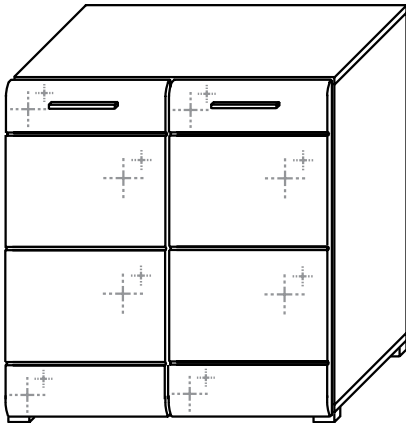

Kommode, Korpus weiß, Front Hochglanz sandfarbig, 2 Türen und 2 Einlegeböden, Maße: B/H/T 71/76/34 cm, Art.-Nr. 499714

79,-