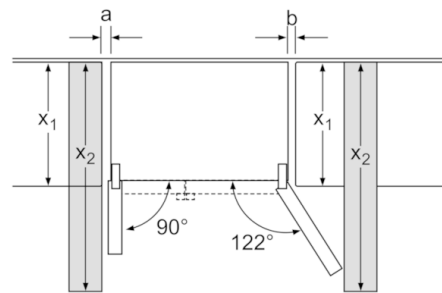

Serie | 4 Side-by-Side

KAN92VI35

Türen Edelstahl mit Anti-Fingerprint NoFrost, Kühl-/Gefrierkombination Side by Side

x_1 (Möbeltiefe)	a	b
600	39	39
650	39	53
700	39	85
x_2 (Wand)	39	300

Maße in mm