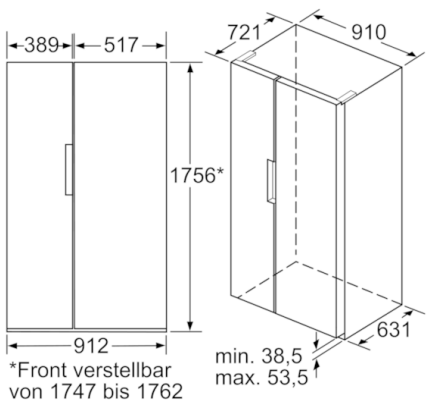

##### Maße

- Gerätemaße ( H x B x T): 175,6 cm x 91,2 cm x 73,2 cm

##### Technische Informationen

- Gerätemaße ( H x B x T): 175,6 cm x 91,2 cm x 73,2 cm
- Klimaklasse: SN-T
- Anschlusswert: 190 W
- 220 - 240 V

#### Türen Edelstahl mit Anti-Fingerprint NoFrost, Kühl-/Gefrierkombination Side by Side

$x_1$ (Möbeltiefe)	a	b
600	39	39
650	39	53
700	39	85
$x_2$ (Wand)	39	300

Maße in mm

Maße in mm