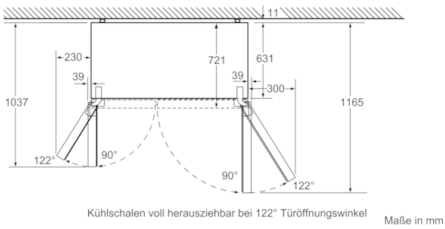

Serie | 4 Side-by-Side

KAN92VI35

Türen Edelstahl mit Anti-Fingerprint NoFrost, Kühl-/Gefrierkombination Side by Side

x_1 (Möbeltiefe)	a	b
600	39	39
650	39	53
700	39	85
x_2 (Wand)	39	300

Maße in mm