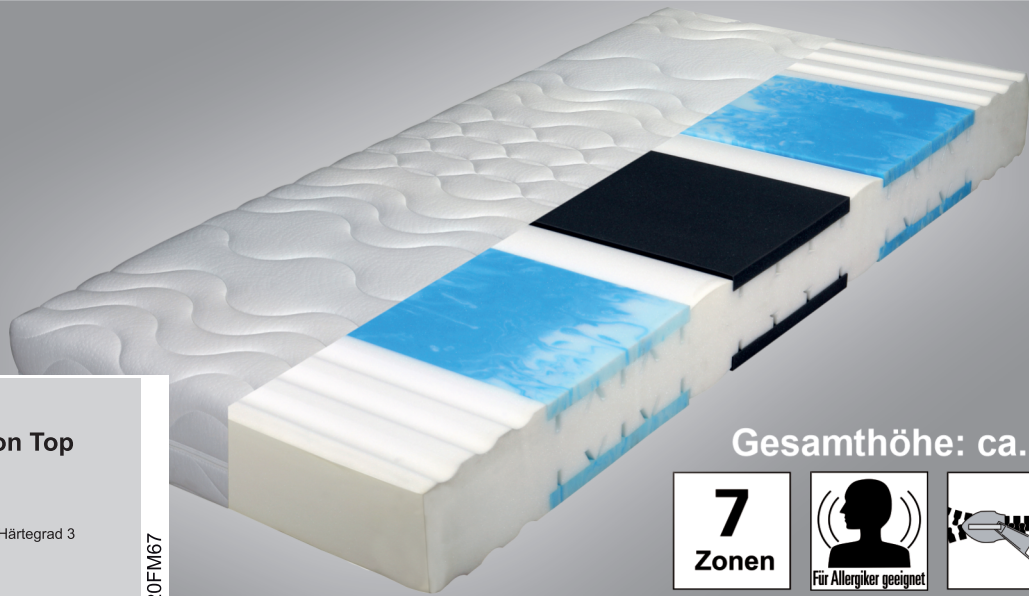

Emotion Top

Komfortschaum-Matratze

Gesamthöhe: ca. 22 cm

Komfort-Matratze

Kern

- ca. 19 cm hoher, punktelastischer und langlebiger Komfortschaum-Kern
- 7 ergonomische Liegezonen für eine körpergerechte Druckentlastung in allen Liegepositionen
- Anti-Schulter-Stauch-System dank weicher Schulter-Einleger (beidseitig)
- perfekte und langlebige Beckenunterstützung dank spezieller Schaumeinlagen (beidseitig)
- gute Klimaregulierung durch spezielle Klimakanäle, Querprofilierung und offenporiger Materialstruktur

Bezug

- feuchtigkeitsregulierender, hochelastischer und hautfreundlicher Doppeltuchbezug
- beidseitig mit atmungsaktiver Klimafaser n 7-Zonen-Funktion versteppt
- leicht auf- und abziehbar durch teilbaren Rundum-Reißverschluss
- waschbar bis 60°C oder chemisch zu reinigen
- für Allergiker und hygienebewusste Menschen geeignet