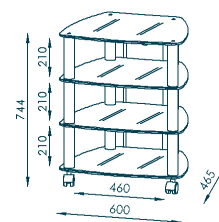

MAJA TV- und HiFi-Rack 1611

PRODUKTEIGENSCHAFTEN

- Kabelführung
- Metallgestell Alu gebürstet
- 4 stabile Doppelrollen
- Klarglasböden
ESG-Sicherheitsglas 8 mm
- Belastbarkeit Oberboden 80 kg
- einfache und schnelle Montage

QUALITÄTSMERKMALE

ABMESSUNGEN

(BxHxT) 600 x 744 x 465 mm

VERPACKUNGSDATEN

72 x 14 x 53 cm
24,5 kg

FARBAUSFÜHRUNGEN

1611 9499

EAN 4000329892016