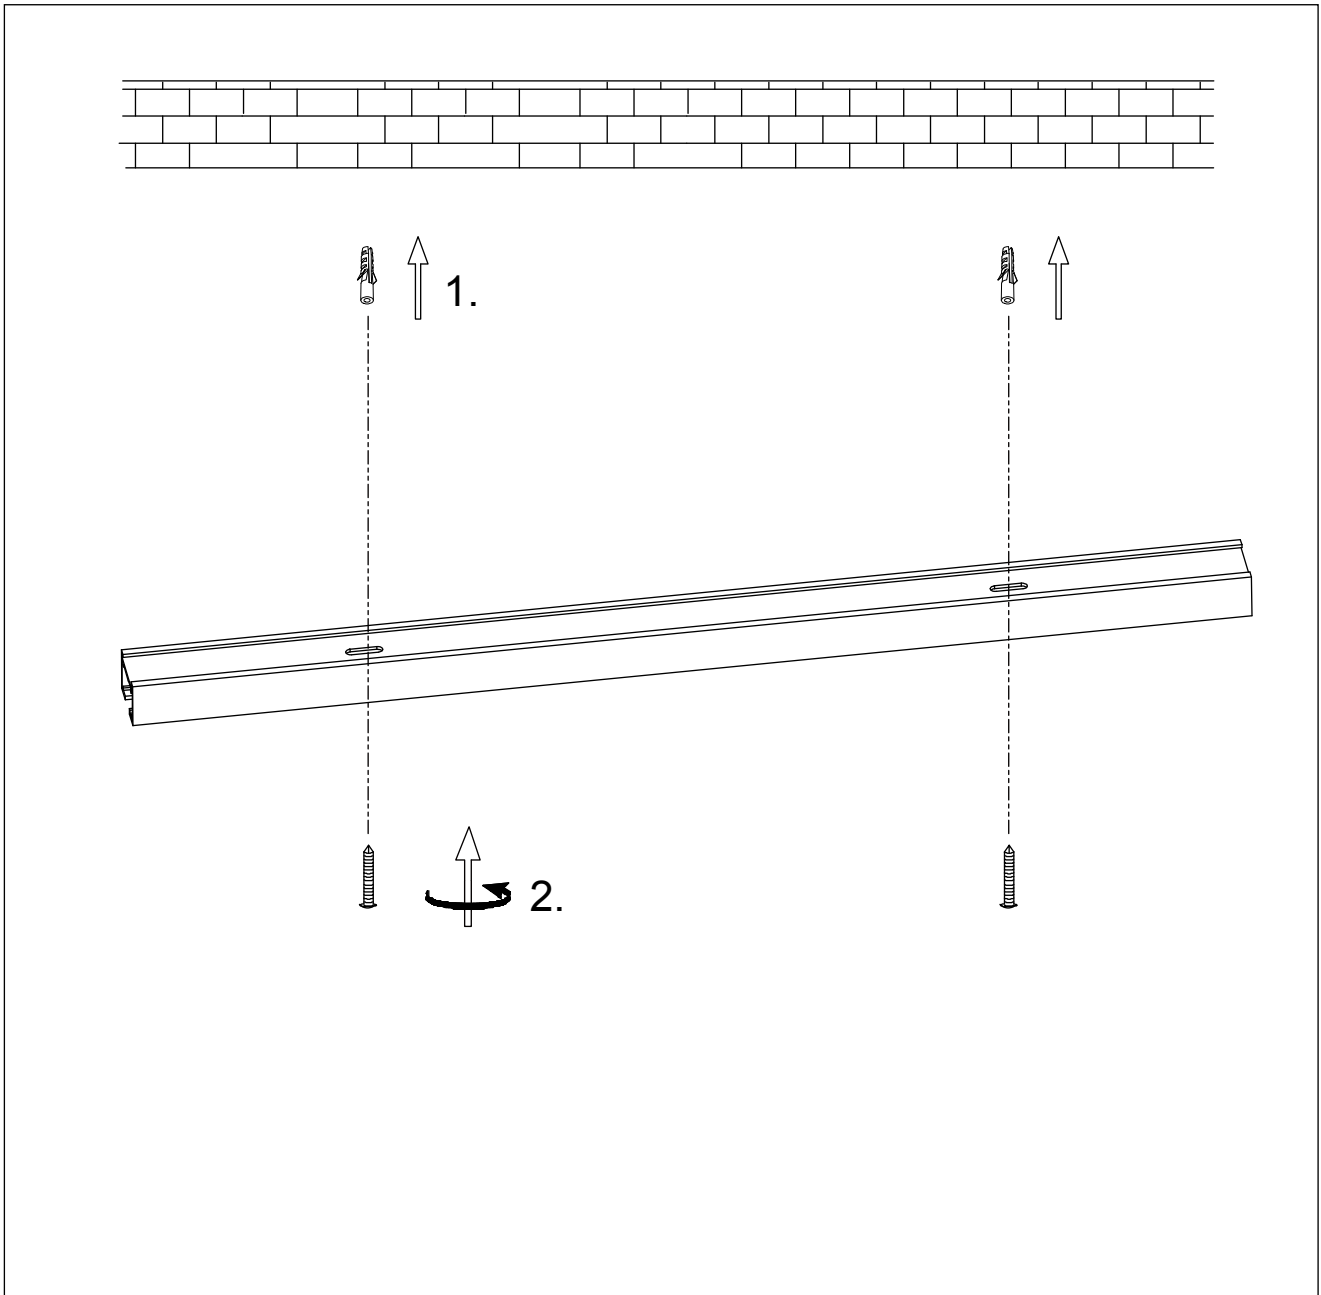

(SR) UPOZORENJE!

Prije početka montaže, pažljivo pročitajte sigurnosne upute!

230V~50Hz, max. 2x 600W

trio-lighting.com
700131