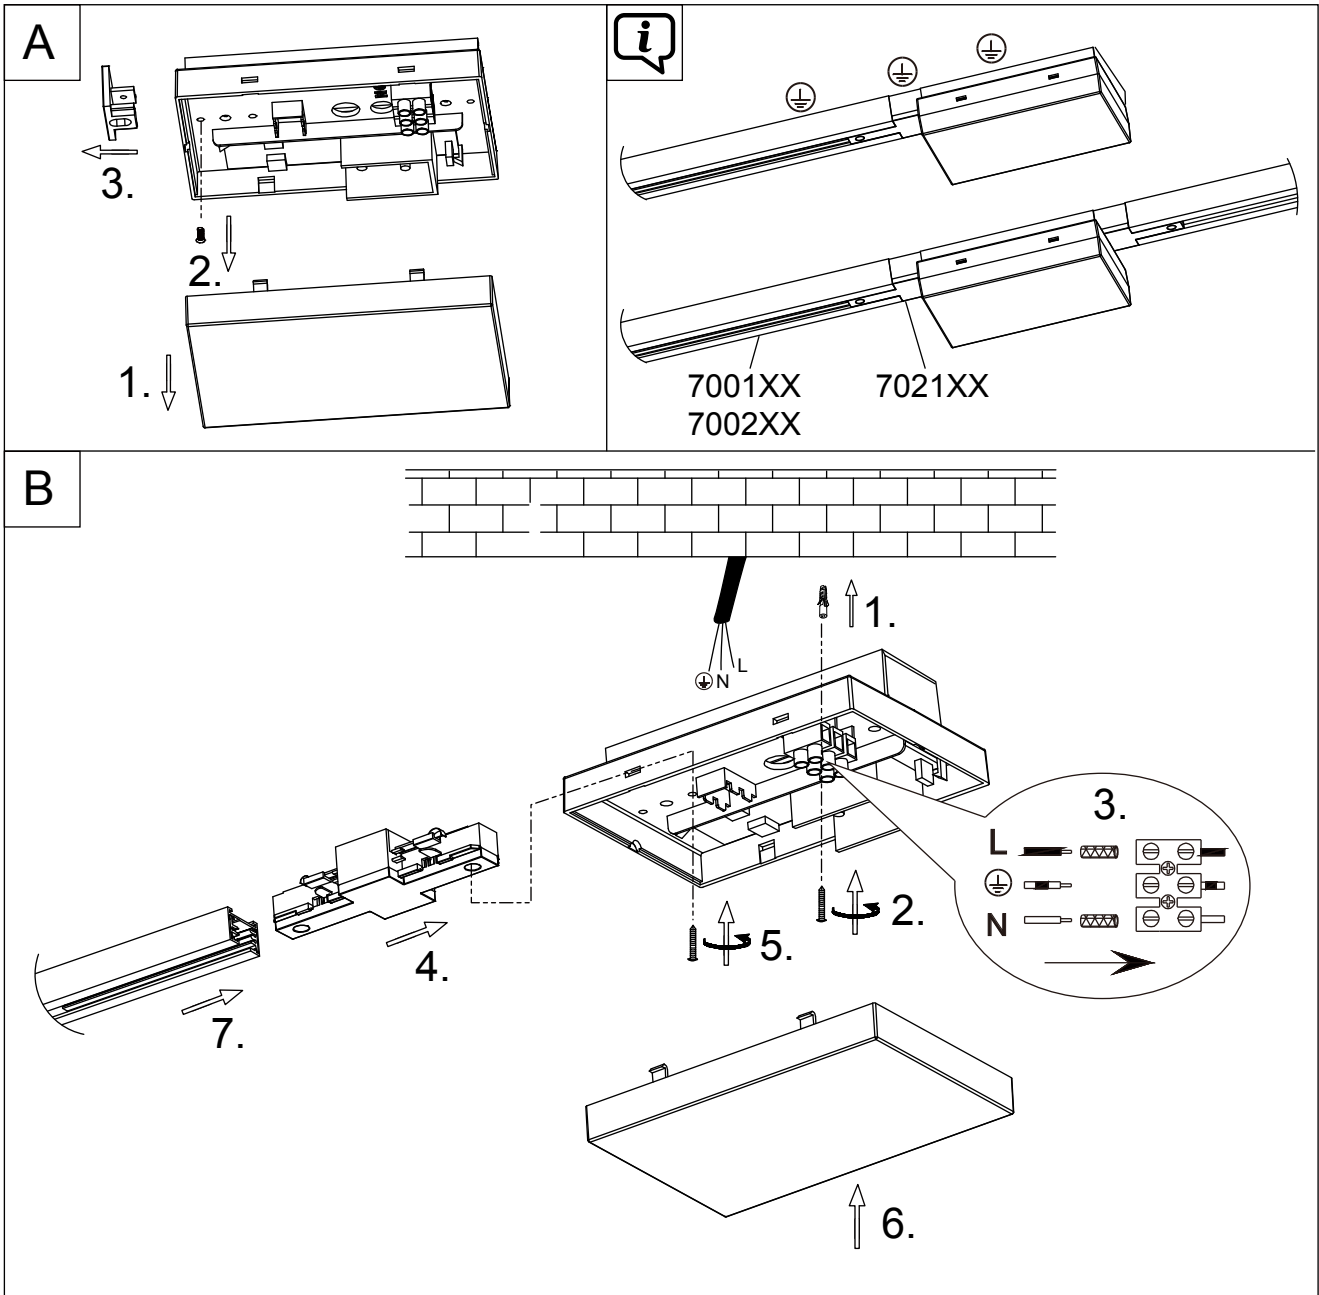

(SR) UPOZORENJE!

Prije početka montaže, pažljivo pročitajte sigurnosne upute!

230V~50Hz, max. 2x 200W

trio-lighting.com
701131