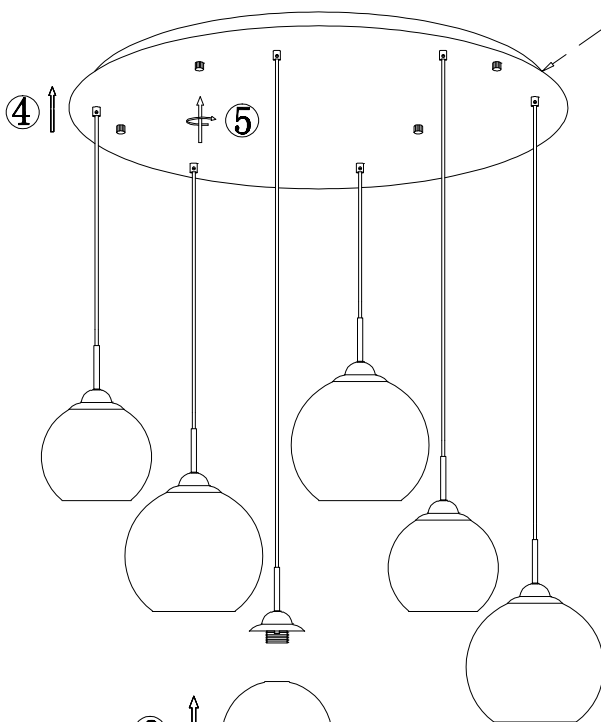

# GLOBO

LIGHTING

www.globo-lighting.com

15788-6H

B

6x MAX 60W E27  
230V~ 50Hz

GLOBO Handels GmbH  
Gewerbestr. 3  
A-9184 Sankt Peter  
Austria