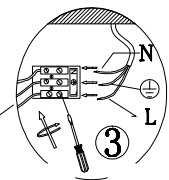

# GLOBO

LIGHTING

www.globo-lighting.com

15788-6H

B

6x MAX 60W E27  
230V~ 50Hz

GLOBO Handels GmbH  
Gewerbestr. 3  
A-9184 Sankt Peter  
Austria