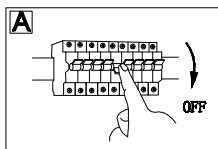

# GLOBO

LIGHTING

www.globo-lighting.com

15788-6H

B

6x MAX 60W E27  
230V~ 50Hz

GLOBO Handels GmbH  
Gewerbestr. 3  
A-9184 Sankt Peter  
Austria