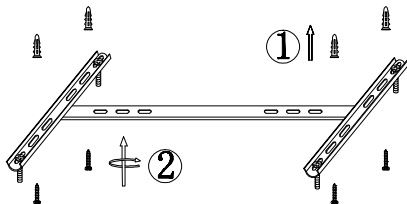

# GLOBO

LIGHTING

www.globo-lighting.com

15788-6H

B

6x MAX 60W E27  
230V~ 50Hz

GLOBO Handels GmbH  
Gewerbestr. 3  
A-9184 Sankt Peter  
Austria