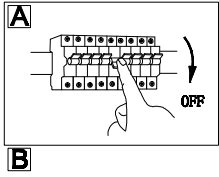

GLOBO

LIGHTING
www.globo-lighting.com

15788-3H

3x MAX 60W E27
230V~ 50Hz

GLOBO Handels GmbH
Gewerbestr. 3
A-9184 Sankt Peter
Austria