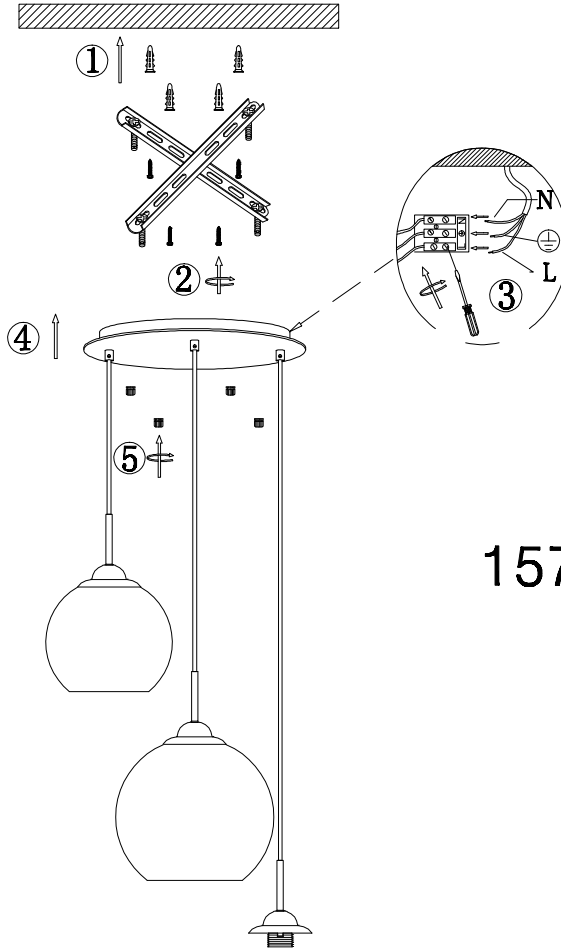

GLOBO

LIGHTING
www.globo-lighting.com

15788-3H

3x MAX 60W E27
230V~ 50Hz

GLOBO Handels GmbH
Gewerbestr. 3
A-9184 Sankt Peter
Austria