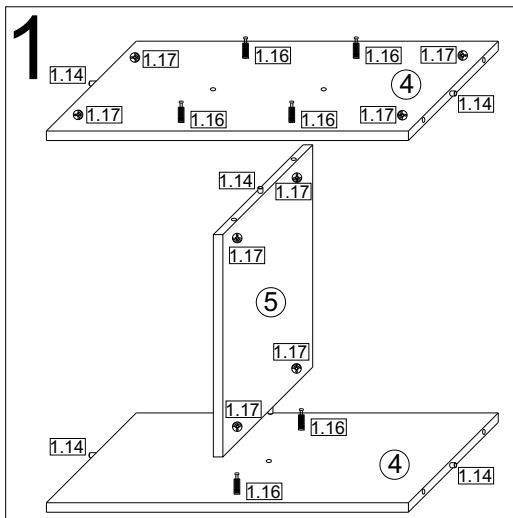

1	Beschlag		1
2	600*	400**	2
3	1080*	400	2
4	570*	400	2
5	350*	400	5
6	1105	297/3	2

VCM.

service@vcm-gruppe.de

Aufbauanleitung

Artikel: VCM TV - Sideboard "Fetino"

1.14  x24	1.16  x37	1.17  x37	1.18  x1	1.11  x4	1.5  3,5x16mm x11
1.36  8x40mm x1	1.33  4x50mm x1	1.49  3,5x30mm x4	1.30  x37	1.3  0.03kg	

**Achtung!!!
Unbedingt Wandbefestigung
(Teile 1.18, 1.33, 1.36) verwenden!**