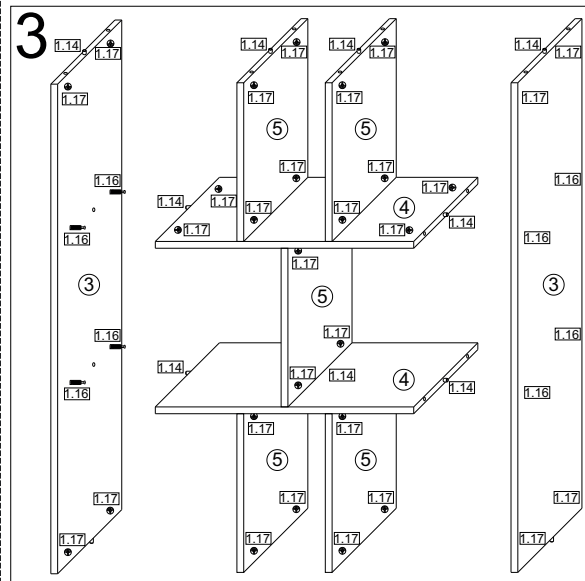

1	Beschlag		1
2	600*	400**	2
3	1080*	400	2
4	570*	400	2
5	350*	400	5
6	1105	297/3	2

VCM.

service@vcm-gruppe.de

Aufbauanleitung

Artikel: VCM TV - Sideboard "Fetino"

1.14  x24	1.16  x37	1.17  x37	1.18  x1	1.11  x4	1.5  3,5x16mm x11
1.36  8x40mm x1	1.33  4x50mm x1	1.49  3,5x30mm x4	1.30  x37	1.3  0.03kg	

**Achtung!!!
Unbedingt Wandbefestigung
(Teile 1.18, 1.33, 1.36) verwenden!**