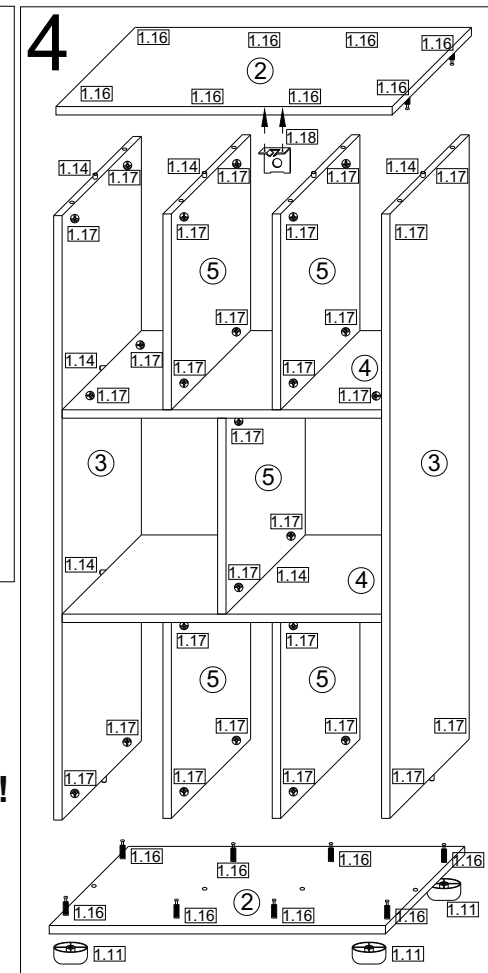

1	Beschlag		1
2	600*	400**	2
3	1080*	400	2
4	570*	400	2
5	350*	400	5
6	1105	297/3	2

VCM.

service@vcm-gruppe.de

Aufbauanleitung

Artikel: VCM TV - Sideboard "Fetino"

1.14  x24	1.16  x37	1.17  x37	1.18  x1	1.11  x4	1.5  3,5x16mm x11
1.36  8x40mm x1	1.33  4x50mm x1	1.49  3,5x30mm x4	1.30  x37	1.3  0.03kg	

**Achtung!!!
Unbedingt Wandbefestigung
(Teile 1.18, 1.33, 1.36) verwenden!**