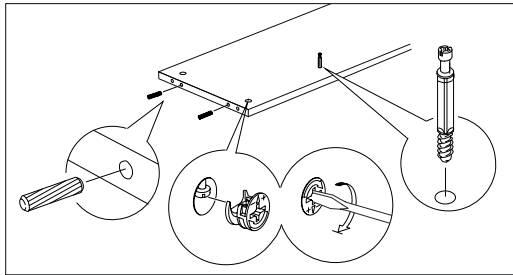

1	Beschlag		1
2	600*	400**	2
3	1080*	400	2
4	570*	400	2
5	350*	400	5
6	1105	297/3	2

VCM.

service@vcm-gruppe.de

Aufbauanleitung

Artikel: VCM TV - Sideboard "Fetino"

1.14  x24	1.16  x37	1.17  x37	1.18  x1	1.11  x4	1.5  3,5x16mm x11
1.36  8x40mm x1	1.33  4x50mm x1	1.49  3,5x30mm x4	1.30  x37	1.3  0.03kg	

**Achtung!!!
Unbedingt Wandbefestigung
(Teile 1.18, 1.33, 1.36) verwenden!**