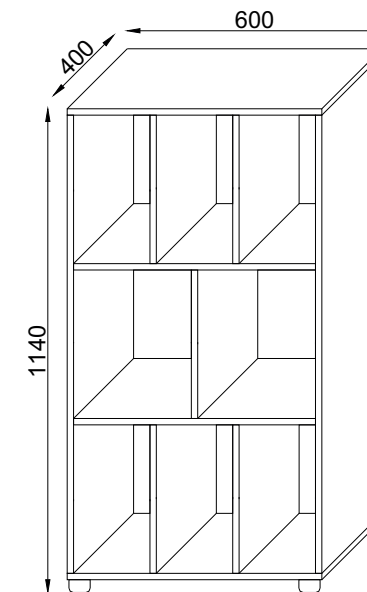

1	Beschlag		1
2	600*	400**	2
3	1080*	400	2
4	570*	400	2
5	350*	400	5
6	1105	297/3	2

VCM.

service@vcm-gruppe.de

Aufbauanleitung

Artikel: VCM TV - Sideboard "Fetino"

1.14  x24	1.16  x37	1.17  x37	1.18  x1	1.11  x4	1.5  3,5x16mm x11
1.36  8x40mm x1	1.33  4x50mm x1	1.49  3,5x30mm x4	1.30  x37	1.3  0.03kg	

**Achtung!!!
Unbedingt Wandbefestigung
(Teile 1.18, 1.33, 1.36) verwenden!**