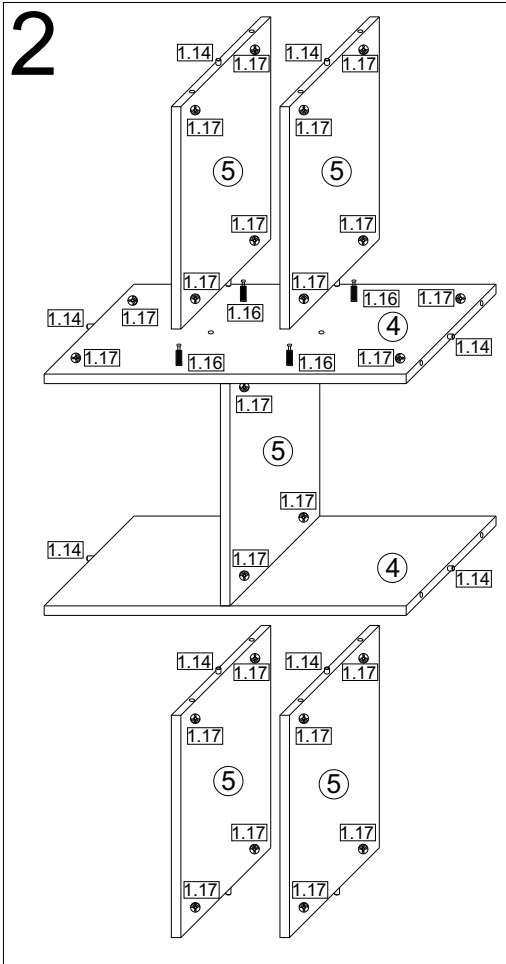

1	Beschlag		1
2	600*	400**	2
3	1080*	400	2
4	570*	400	2
5	350*	400	5
6	1105	297/3	2

VCM.

service@vcm-gruppe.de

Aufbauanleitung

Artikel: VCM TV - Sideboard "Fetino"

1.14  x24	1.16  x37	1.17  x37	1.18  x1	1.11  x4	1.5  3,5x16mm x11
1.36  8x40mm x1	1.33  4x50mm x1	1.49  3,5x30mm x4	1.30  x37	1.3  0.03kg	

**Achtung!!!
Unbedingt Wandbefestigung
(Teile 1.18, 1.33, 1.36) verwenden!**