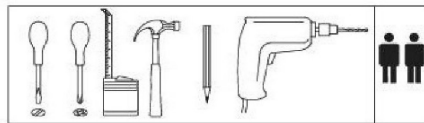

1.7  x8	1.6  x1	1.8  x8	1.3  x24	1.32  x16
1.36 6x30mm  x1	1.33 4x35mm  x1	1.18  x1	1.5 3,5x16mm  x2	

## ACHTUNG:

Das im Lieferumfang enthaltene Befestigungsmaterial zur Wandmontage ist nur Vollstein-Mauerwerk geeignet!

1L+1R	734x144	1+1
2	210x144	1
3	210x144	1
4	178x130	4
5	764x206	1