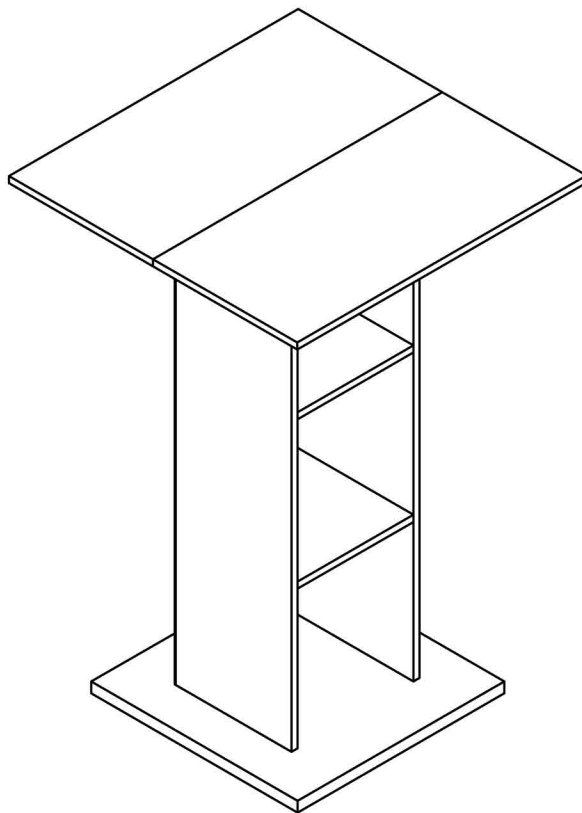

**Bartisch Standos
Montageanleitung
Instruction manual**

VCM Morgenthaler GmbH
D-79346 Endingen am Kaiserstuhl
service@vcm-gruppe.de
www.vcm-gruppe.de

<p>A</p>  <p>x2</p>	<p>B</p>  <p>x1</p>
<p>C</p>  <p>x1</p>	<p>D</p>  <p>x2</p>
<p>E</p>  <p>x1</p>	<p>F</p>  <p>x1</p>

a	x12	b	x12	c	x20	d	x4	e	x5	f	x1
				 <p>Ø3.5x14</p>		 <p>Ø7x70</p>					
g	x4	h	x4	i	x4						
		 <p>Ø3.5x35</p>									

01

a	x4	b	x4

02

a	x4	b	x4

03

c	x8
Ø3.5x14	

04

a	x4	b	x4

05

c	x8
Ø3.5x14	
g	x2

06

d	x4
Ø7x70	
e	x5
f	x1

07

08

09