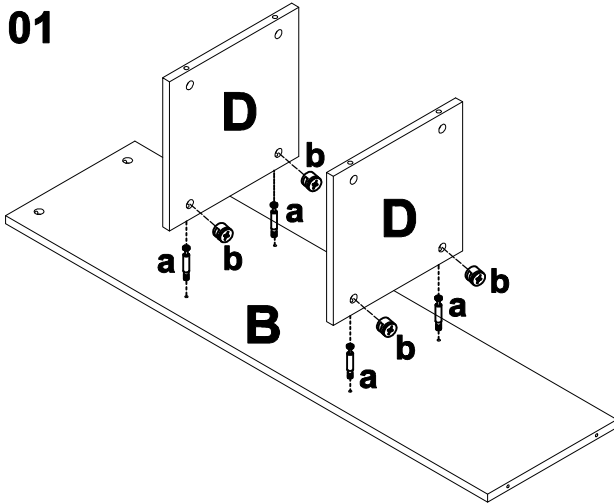

**Bartisch Standos
Montageanleitung
Instruction manual**

VCM Morgenthaler GmbH
D-79346 Endingen am Kaiserstuhl
service@vcm-gruppe.de
www.vcm-gruppe.de

<p>A</p>  <p>x2</p>	<p>B</p>  <p>x1</p>
<p>C</p>  <p>x1</p>	<p>D</p>  <p>x2</p>
<p>E</p>  <p>x1</p>	<p>F</p>  <p>x1</p>

a	x12	b	x12	c	x20	d	x4	e	x5	f	x1
				 <p>Ø3.5x14</p>		 <p>Ø7x70</p>					
g	x4	h	x4	i	x4						
		 <p>Ø3.5x35</p>									

01

a	x4	b	x4

02

a	x4	b	x4

03

c	x8
Ø3.5x14	

04

a	x4	b	x4

05

c	x8
Ø3.5x14	
g	x2

06

d	x4
Ø7x70	
e	x5
f	x1

07

08

09