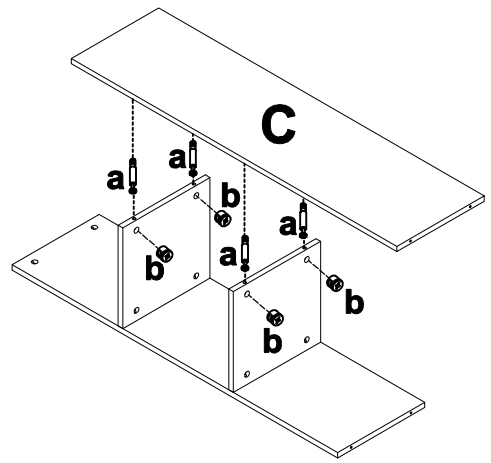

**Bartisch Standos
Montageanleitung
Instruction manual**

VCM Morgenthaler GmbH
D-79346 Endingen am Kaiserstuhl
service@vcm-gruppe.de
www.vcm-gruppe.de

<p>A</p>  <p>x2</p>	<p>B</p>  <p>x1</p>
<p>C</p>  <p>x1</p>	<p>D</p>  <p>x2</p>
<p>E</p>  <p>x1</p>	<p>F</p>  <p>x1</p>

a	x12	b	x12	c	x20	d	x4	e	x5	f	x1
				 <p>Ø3.5x14</p>		 <p>Ø7x70</p>					
g	x4	h	x4	i	x4						
		 <p>Ø3.5x35</p>									

01

a	x4	b	x4

02

a	x4	b	x4

03

c	x8
Ø3.5x14	

04

a	x4	b	x4

05

c	x8
Ø3.5x14	
g	x2

06

d	x4
Ø7x70	
e	x5
f	x1

07

08

09