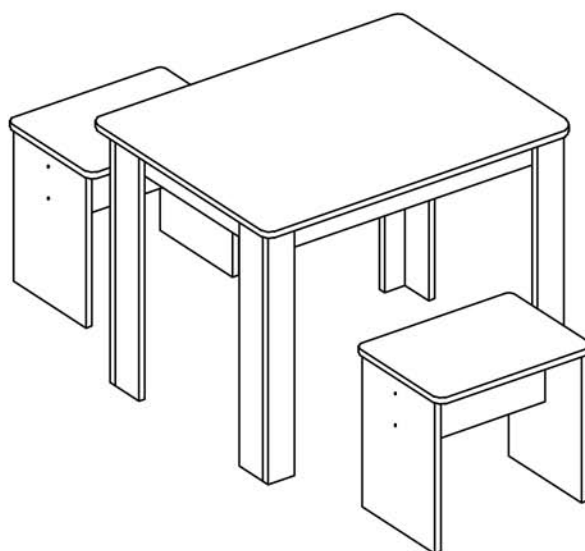

Esstisch-Gruppe "Esal"
80x50
Montageanleitung
Instruction manual

VCM Morgenthaler GmbH
D-79346 Endingen am Kaiserstuhl
service@vcm-gruppe.de
www.vcm-gruppe.de

<p>A</p>  <p>x1</p>	<p>B</p>  <p>x2</p>	<p>C</p>  <p>x2</p>
<p>D</p>  <p>x2</p>	<p>E</p>  <p>x2</p>	<p>F</p>  <p>x2</p>
<p>G</p>  <p>x2</p>	<p>H</p>  <p>x2</p>	<p>I</p>  <p>x4</p>
<p>J</p>  <p>x2</p>		