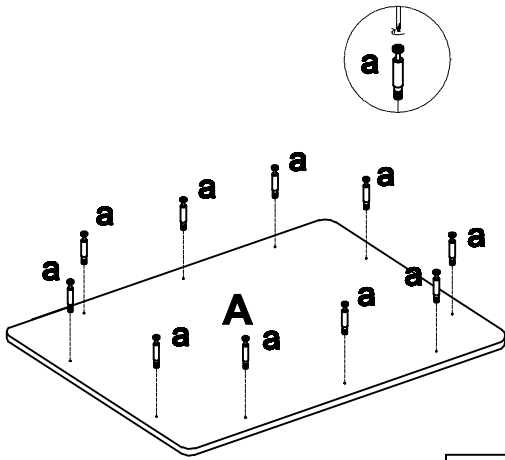

Esstisch-Gruppe "Esal"
80x50
Montageanleitung
Instruction manual

VCM Morgenthaler GmbH
D-79346 Endingen am Kaiserstuhl
service@vcm-gruppe.de
www.vcm-gruppe.de

<p>A</p>  <p>x1</p>	<p>B</p>  <p>x2</p>	<p>C</p>  <p>x2</p>
<p>D</p>  <p>x2</p>	<p>E</p>  <p>x2</p>	<p>F</p>  <p>x2</p>
<p>G</p>  <p>x2</p>	<p>H</p>  <p>x2</p>	<p>I</p>  <p>x4</p>
<p>J</p>  <p>x2</p>		

a	x32	b	x32	c	x16	d	x16	e	x8	f	x1	g	x1
													
				M6x22mm				Ø3.5x40mm					

01

a	x10

02

b	x10

03

d	x4
a	x12

04

d	x4

05

b	x12

06

c	x16
M6*22mm	

07

d	x8

08

g	x1	e	x8
Ø3.5*40mm			

09

a	x10

10

b	x10

11