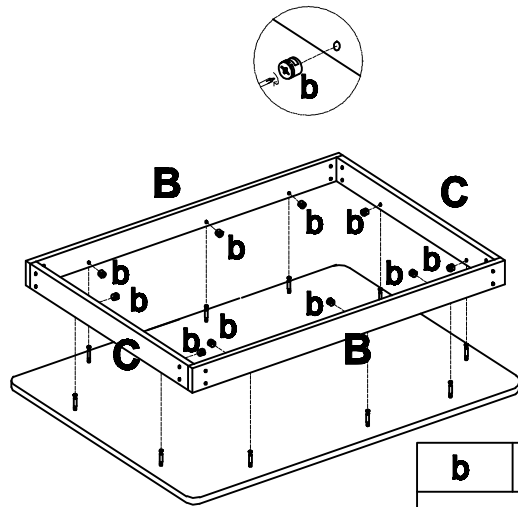

Esstisch-Gruppe "Esal"
80x50
Montageanleitung
Instruction manual

VCM Morgenthaler GmbH
D-79346 Endingen am Kaiserstuhl
service@vcm-gruppe.de
www.vcm-gruppe.de

<p>A</p>  <p>x1</p>	<p>B</p>  <p>x2</p>	<p>C</p>  <p>x2</p>
<p>D</p>  <p>x2</p>	<p>E</p>  <p>x2</p>	<p>F</p>  <p>x2</p>
<p>G</p>  <p>x2</p>	<p>H</p>  <p>x2</p>	<p>I</p>  <p>x4</p>
<p>J</p>  <p>x2</p>		

a	x32	b	x32	c	x16	d	x16	e	x8	f	x1	g	x1
													
				M6x22mm				Ø3.5x40mm					

01

a	x10

02

b	x10

03

d	x4
a	x12

04

g	x1	e	x8
Ø3.5*40mm			

09

a	x10

10

b	x10

11