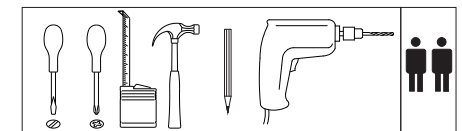

1.7  x16	1.6  x1	1.8  x8	1.3  0.015 x41	1.32  x41	1.58  x2
1.36 8x40mm  x1	1.33 4x50mm  x1	1.18  x1	1.5 3,5x16mm  x10	1.57 70x35  x1	1.19  x2

Achtung!!!
Unbedingt Wandbefestigung (Teile 1.18, 1.33, 1.36) verwenden!

1	Beschlag		1
2	882*	145	4
3	210*	145**	2
4	210*	200**	2
5	180*	130	10
6	910	208	2

VCM.

seit 30 Jahren
service@vcm-gruppe.de

Aufbauanleitung

Artikel: VCM CD/DVD Möbel "Almera"

1

3

2