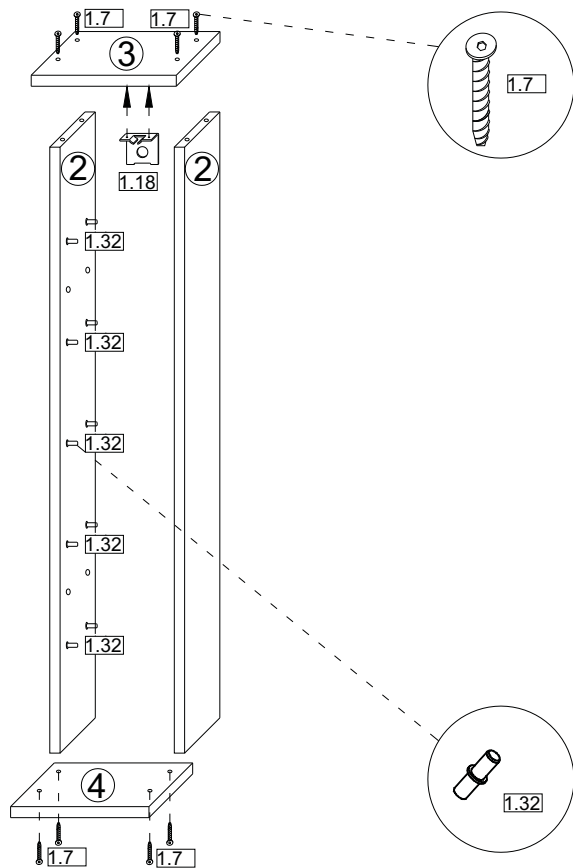

1.7  x16	1.6  x1	1.8  x8	1.3  0.015 x41	1.32  x41	1.58  x2
1.36 8x40mm  x1	1.33 4x50mm  x1	1.18  x1	1.5 3,5x16mm  x10	1.57 70x35  x1	1.19  x2

Achtung!!!
Unbedingt Wandbefestigung (Teile 1.18, 1.33, 1.36) verwenden!

1	Beschlag		1
2	882*	145	4
3	210*	145**	2
4	210*	200**	2
5	180*	130	10
6	910	208	2

VCM.

seit 30 Jahren
service@vcm-gruppe.de

Aufbauanleitung

Artikel: VCM CD/DVD Möbel "Almera"

1

3

2