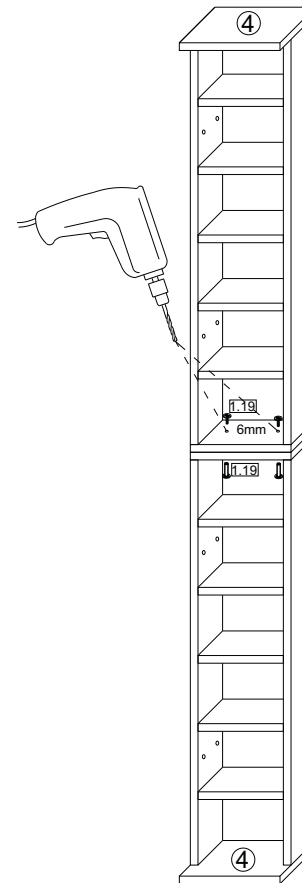

1.7  x16	1.6  x1	1.8  x8	1.3  0.015 x41	1.32  x41	1.58  x2
1.36 8x40mm  x1	1.33 4x50mm  x1	1.18  x1	1.5 3,5x16mm  x10	1.57 70x35  x1	1.19  x2

Achtung!!!
Unbedingt Wandbefestigung (Teile 1.18, 1.33, 1.36) verwenden!

1	Beschlag		1
2	882*	145	4
3	210*	145**	2
4	210*	200**	2
5	180*	130	10
6	910	208	2

VCM.

seit 30 Jahren
service@vcm-gruppe.de

Aufbauanleitung

Artikel: VCM CD/DVD Möbel "Almera"

1

3

2