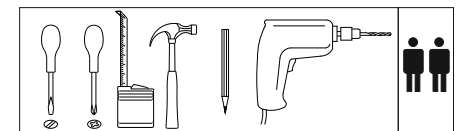

1	Beschlag		1
2	1065**	330**	1
3	290*	250**	3
4	145*	250*	3

VCM.

seit 30 Jahren
 service@vcm-gruppe.de

Aufbauanleitung

Artikel: WEINREGAL "VINOSI"

1.7	1.6	1.36 8x40mm	1.33 4x50mm
			
x19	x1	x4	x4
1.8	1.35	1.5 3,5x16mm	1.26
			
x6	x4	x17	x1