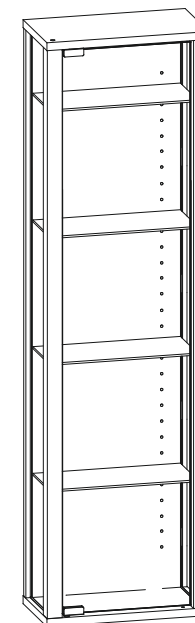

1	Beschlag		1
2	328*	180**	1
3	328*	180**	1
4	1098**	326	1
5 glass	297*	130/4	4
6 glass	1098	143/4	2
7 glass	1088**	259**/4	1
8 MDF	1098	30/30	2

## Aufbauanleitung

Artikel: EDANA MINI

08.02.2019

1.7  x9	1.6  x1	1.8  x4	1.55  x1	1.47 <sup>4x25mm</sup>  x4
1.54  x1	1.93 <sup>h-15mm</sup>  x4	1.78  x17		
1.36 <sup>8x40mm</sup>  x2	1.95  x2	1.96  x2	1.5 <sup>3,5x16mm</sup>  x5	