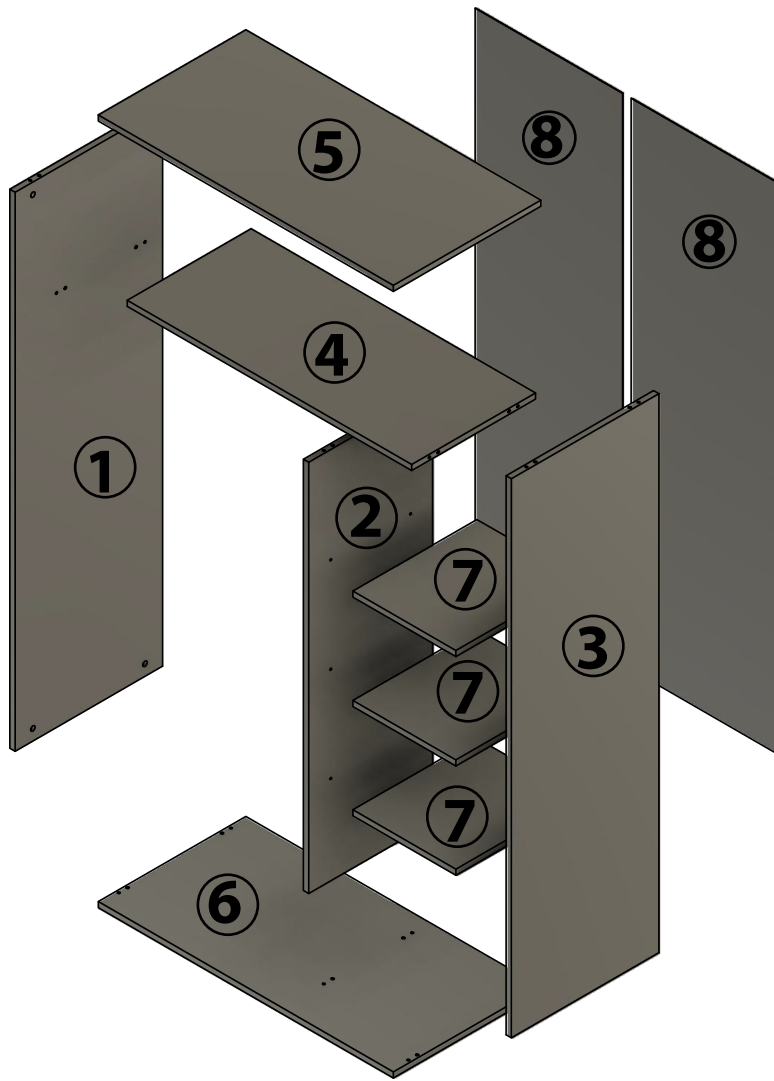

VCM.
my home

Schrank Ostila

Montageanleitung
Instruction manual

VCM Morgenthaler GmbH
D-79346 Endingen am Kaiserstuhl
service@vcm-gruppe.de
www.vcm-gruppe.de

no	mm	x
1-3	1641X500	2
2	1266X420	1
4	964X420	1
5	1000X500	1
6	1000X500	1
7	367X420	3
8	1676X499	2

a  16x	b  16x	c  16x	d  12x	e  24x
f  4x	h  16x	m1  1x	m2  1x	n  1x
r  12x	s  10gr	t  6x		

d

3,5x18

6x

f

3x

2

1