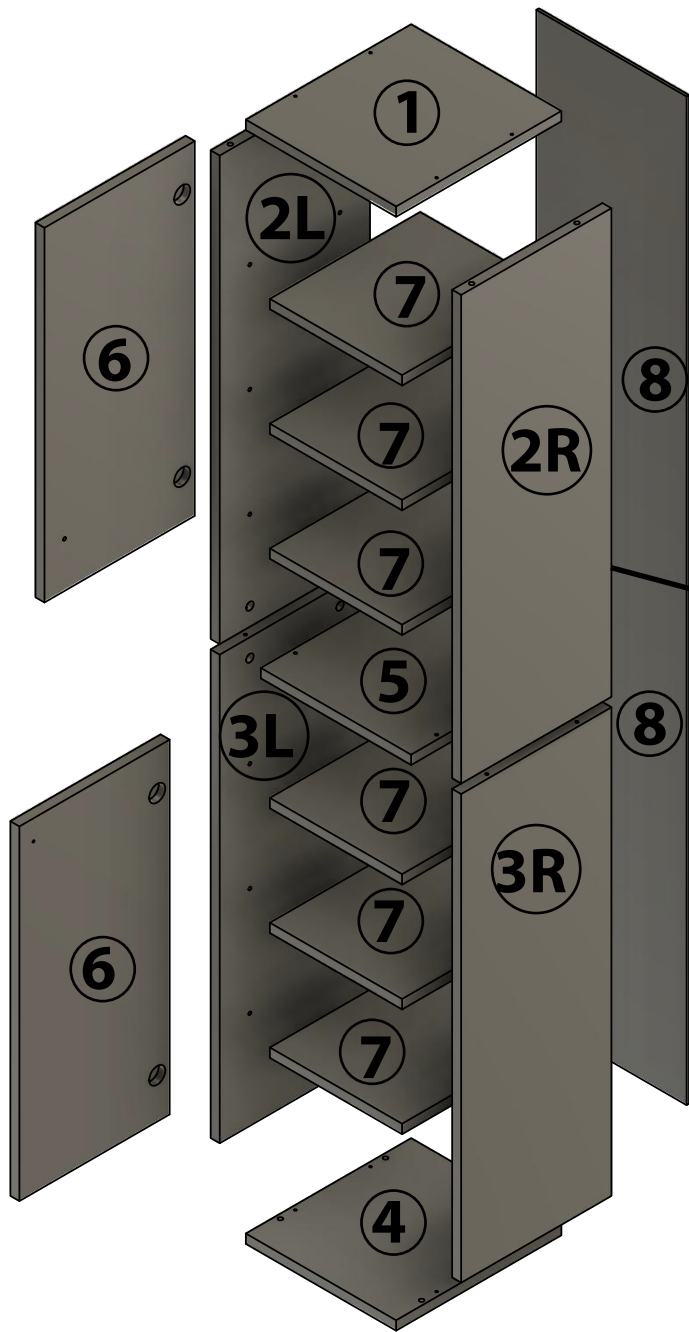

# Schuhschrank Gados M

Montageanleitung  
Instruction manual

VCM Morgenthaler GmbH  
D-79346 Endingen am Kaiserstuhl  
service@vcm-gruppe.de  
www.vcm-gruppe.de

<b>a</b>  8x	<b>b</b>  16x
<b>c</b>  12x	<b>d</b>  16x
<b>e</b>  2x	<b>f</b>  24x
<b>g</b>  4x	<b>h</b>  8x
<b>k</b>  2x	<b>m</b>  4x
<b>n</b>  4x	<b>r</b>  10gr
<b>s</b>  8x	

<b>NO</b>	<b>mm</b>	<b>x</b>
<b>1-4</b>	<b>330X300X18</b>	<b>1-1</b>
<b>2L-2R-3L-3R</b>	<b>846X300X18</b>	<b>1-1-1-1</b>
<b>5</b>	<b>300X300</b>	<b>1</b>
<b>6</b>	<b>630X300X18</b>	<b>2</b>
<b>7</b>	<b>261X300X18</b>	<b>6</b>
<b>8</b>	<b>874X296X5</b>	<b>2</b>