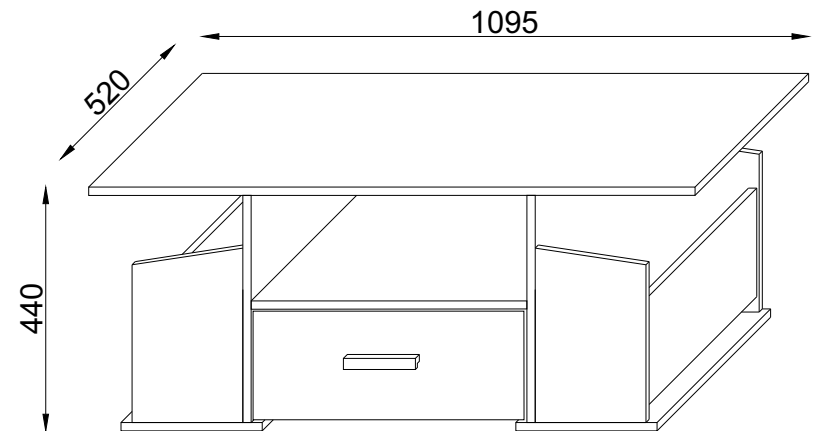

	Beschlag		1
1	1095**	520**	1
2	410**	480	1
3	410**	480	1
4	498**	460	1
5	498	205	1
6	300*	196*	2
7	300*	196*	2
8	449**	196	2
9	480**	250**	2
10	400*	100	2
11	443*	100	1
12	490**	196**	1
13	471	405/3	1

Aufbauanleitung

Artikel: VCM Couchtisch Junata

02.04.2019

1.16  x16	1.17  x16	1.7  x20	1.6  x1	1.14  x24	1.30  x16
1.5 3.5x16MM  x12	1.10 400MM  x1	1.34  x1	1.60 4x30MM  x2	1.8  x20	
1.3  0.015kg					