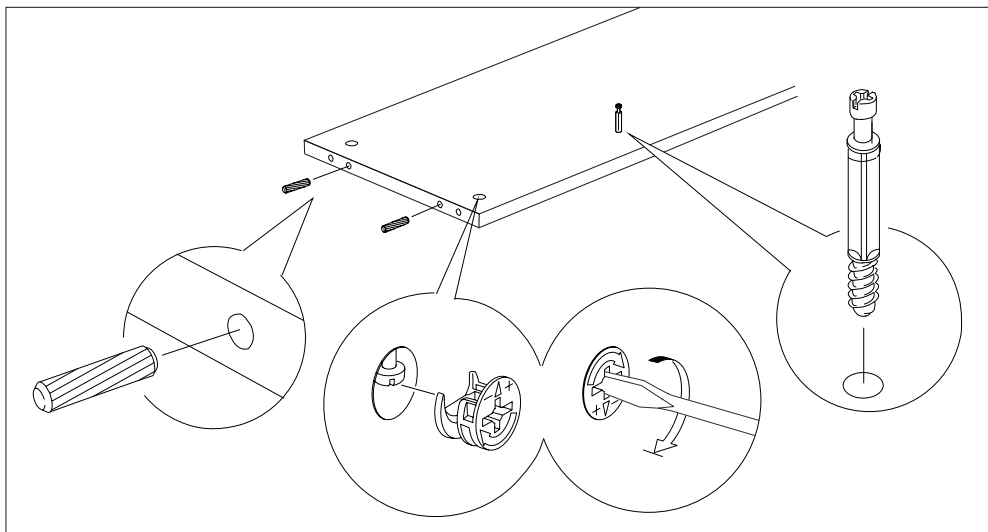

	Beschlag		1
1	1095**	520**	1
2	410**	480	1
3	410**	480	1
4	498**	460	1
5	498	205	1
6	300*	196*	2
7	300*	196*	2
8	449**	196	2
9	480**	250**	2
10	400*	100	2
11	443*	100	1
12	490**	196**	1
13	471	405/3	1

Aufbauanleitung

Artikel: VCM Couchtisch Junata

02.04.2019

1.16  x16	1.17  x16	1.7  x20	1.6  x1	1.14  x24	1.30  x16
1.5 3.5x16MM  x12	1.10 400MM  x1	1.34  x1	1.60 4x30MM  x2	1.8  x20	
1.3  0.015kg					