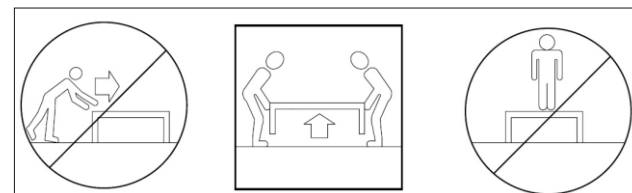

	Beschlag		1
1	1095**	520**	1
2	410**	480	1
3	410**	480	1
4	498**	460	1
5	498	205	1
6	300*	196*	2
7	300*	196*	2
8	449**	196	2
9	480**	250**	2
10	400*	100	2
11	443*	100	1
12	490**	196**	1
13	471	405/3	1

Aufbauanleitung

Artikel: VCM Couchtisch Junata

02.04.2019

1.16  x16	1.17  x16	1.7  x20	1.6  x1	1.14  x24	1.30  x16
1.5 3.5x16MM  x12	1.10 400MM  x1	1.34  x1	1.60 4x30MM  x2	1.8  x20	
1.3  0.015kg					