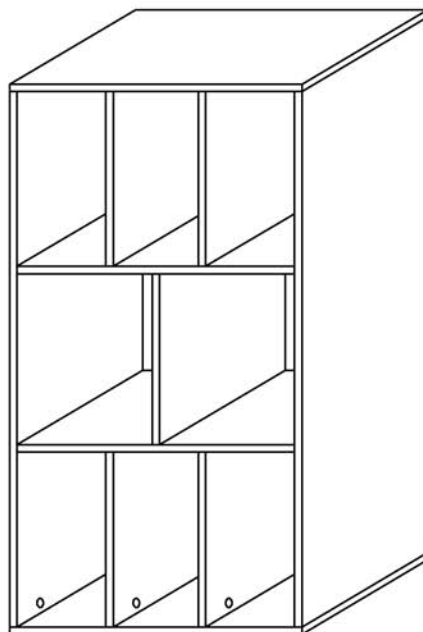

LP-Regal "Schaltino"

Montageanleitung

Instruction manual

VCM Morgenthaler GmbH
D-79346 Endingen am Kaiserstuhl
service@vcm-gruppe.de
www.vcm-gruppe.de

<p>A</p>  <p>x2</p>	<p>B</p>  <p>x1</p>	<p>C</p>  <p>x1</p>
<p>D</p>  <p>x3</p>	<p>E</p>  <p>x2</p>	<p>F</p>  <p>x2</p>

a	x30	b	x30	c	x6	d	x18	e	x4
									
				Ø5x40mm		Ø6x40mm			

01

x2

a	x8

02

a	x2

03

a	x4

04

x2

a	x16

05

c	x4	d	x2
Ø5x40mm		Ø6x40mm	

06

b	x2	d	x1
			
		Ø6x40mm	

07