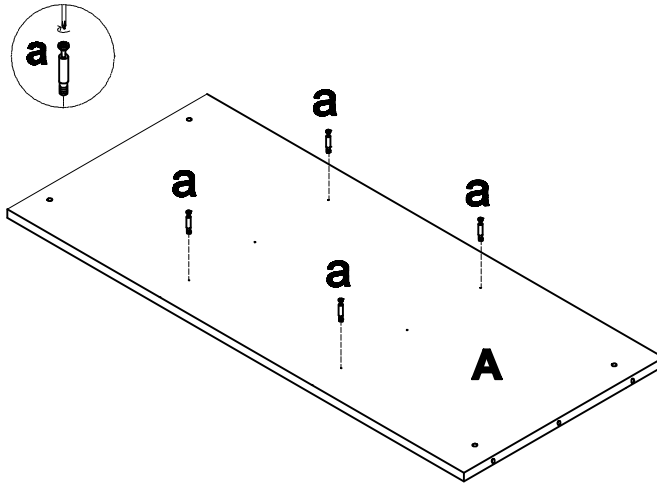

LP-Regal "Schaltino"

Montageanleitung

Instruction manual

VCM Morgenthaler GmbH
D-79346 Endingen am Kaiserstuhl
service@vcm-gruppe.de
www.vcm-gruppe.de

<p>A</p>  <p>x2</p>	<p>B</p>  <p>x1</p>	<p>C</p>  <p>x1</p>
<p>D</p>  <p>x3</p>	<p>E</p>  <p>x2</p>	<p>F</p>  <p>x2</p>

a	x30	b	x30	c	x6	d	x18	e	x4
									
				Ø5x40mm		Ø6x40mm			

01

x2

a	x8

02

a	x2

03

a	x4

04

x2

a	x16

05

c	x4	d	x2
Ø5x40mm		Ø6x40mm	

06

b	x2	d	x1
			
		Ø6x40mm	

07