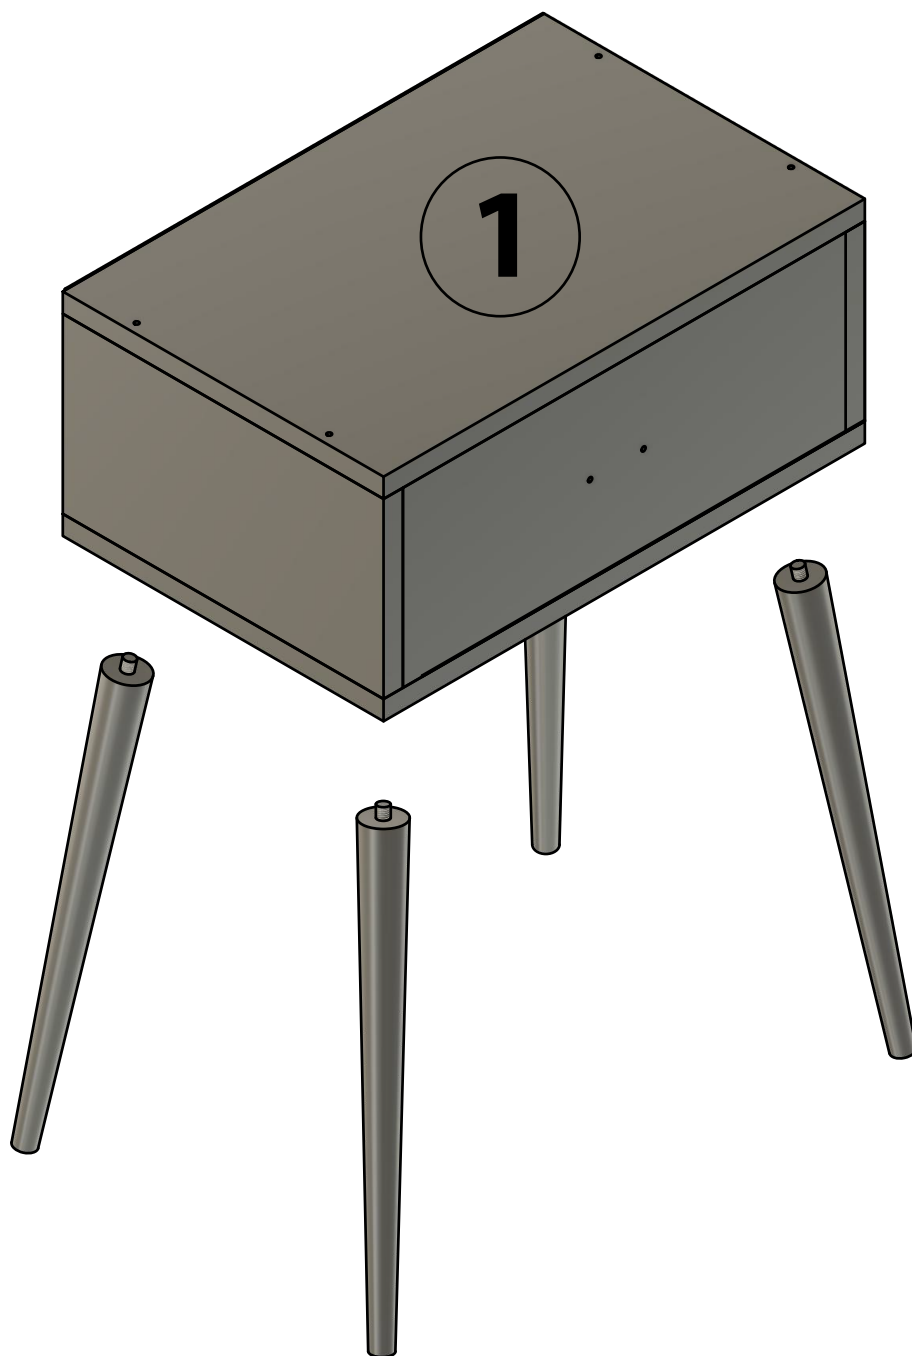

Nachttisch Singol L

Montageanleitung

Instruction manual

no	mm	x
1	445x300x185	1x
a  2x	b  1x	c  4x