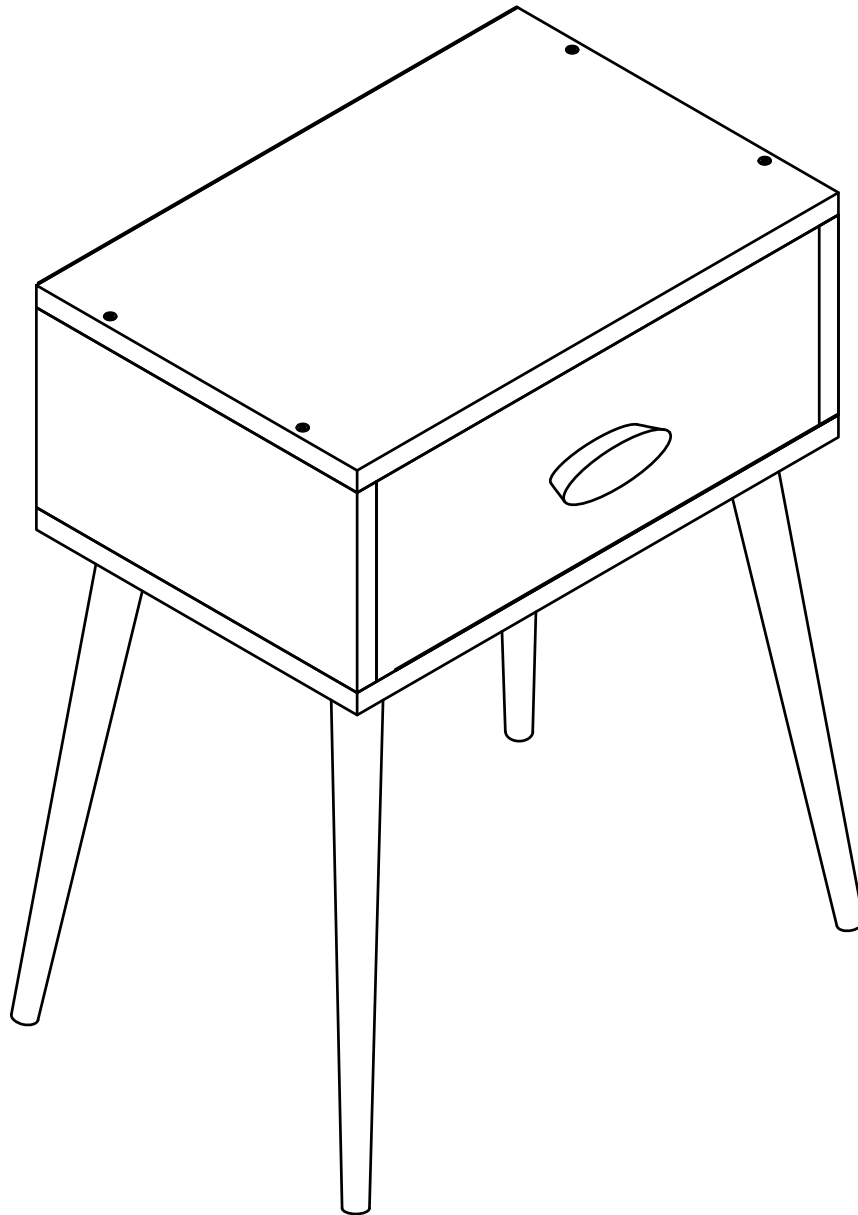

Nachttisch Singol L

Montageanleitung

Instruction manual

no	mm	x
1	445x300x185	1x
a  2x	b  1x	c  4x