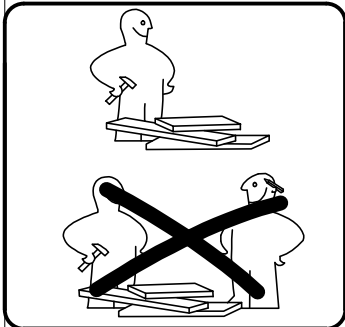

Details			
	L	B	pcs
1	500	500	1
2	484	484	1
3	405	140	1
4	405	140	1
5	390	484	1
6	468	90	2
7	401	241	1
8	401	241	1