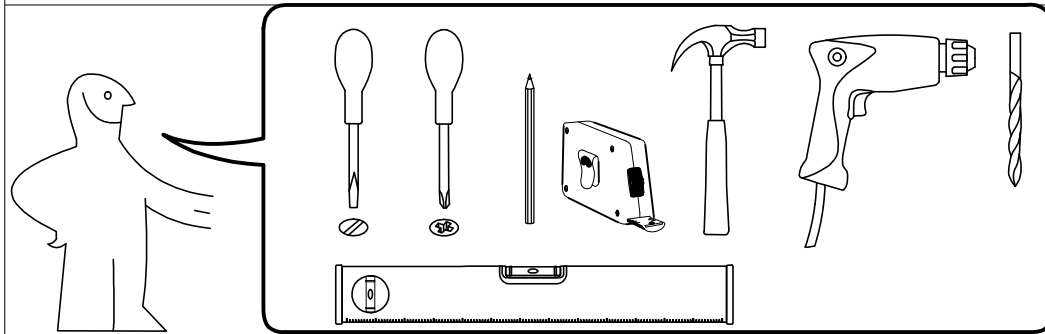

Details			
	L	B	pcs
1	500	500	1
2	484	484	1
3	405	140	1
4	405	140	1
5	390	484	1
6	468	90	2
7	401	241	1
8	401	241	1