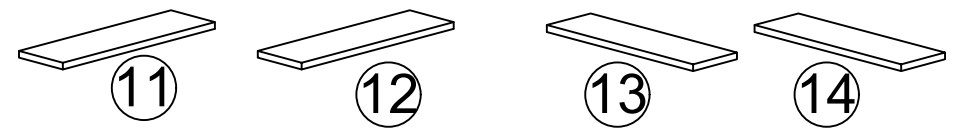

9 Modul 2

Details			
	L	B	pcs
9	592	416	1
10	592	400	1
11	416	120	1
12	406	120	1
13	296	120	1
14	296	120	1