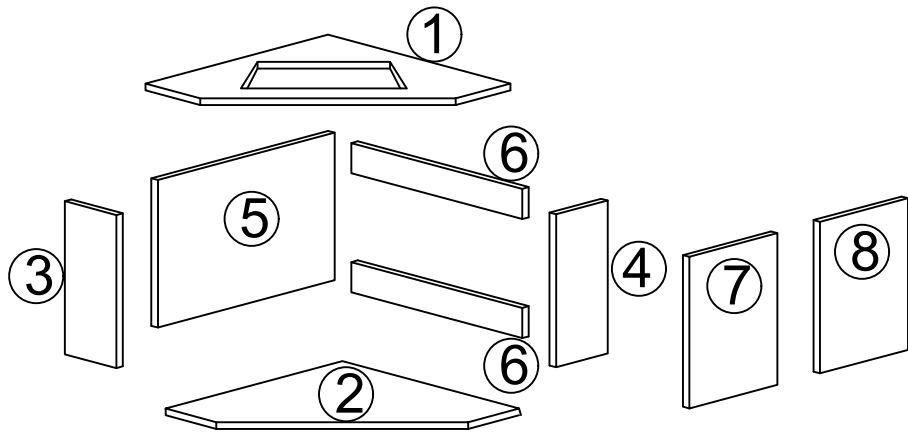

## Aufbauanleitung

Artikel: VCM Eck-Unterschrank + Spiegel "Vilosa"

Service Ref. #054

A		B		C	
	x14		x14		x25
D		E		F	
	+45° x4		3,5x16mm x27		x3
G		H		I	
	8x40mm x5		5x60mm x3		x14
J		K		L	
	x2		4x35mm x4		6,3x50mm x12
M		N		O	
	x2		x2		x10

Details			
	L	B	pcs
1	500	500	1
2	484	484	1
3	405	140	1
4	405	140	1
5	390	484	1
6	468	90	2
7	401	241	1
8	401	241	1