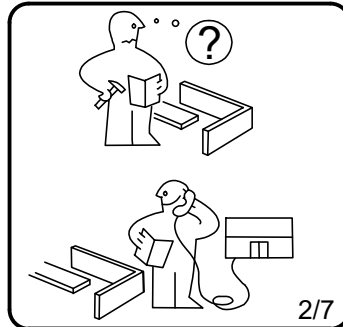

Details			
	L	B	pcs
1	500	500	1
2	484	484	1
3	405	140	1
4	405	140	1
5	390	484	1
6	468	90	2
7	401	241	1
8	401	241	1