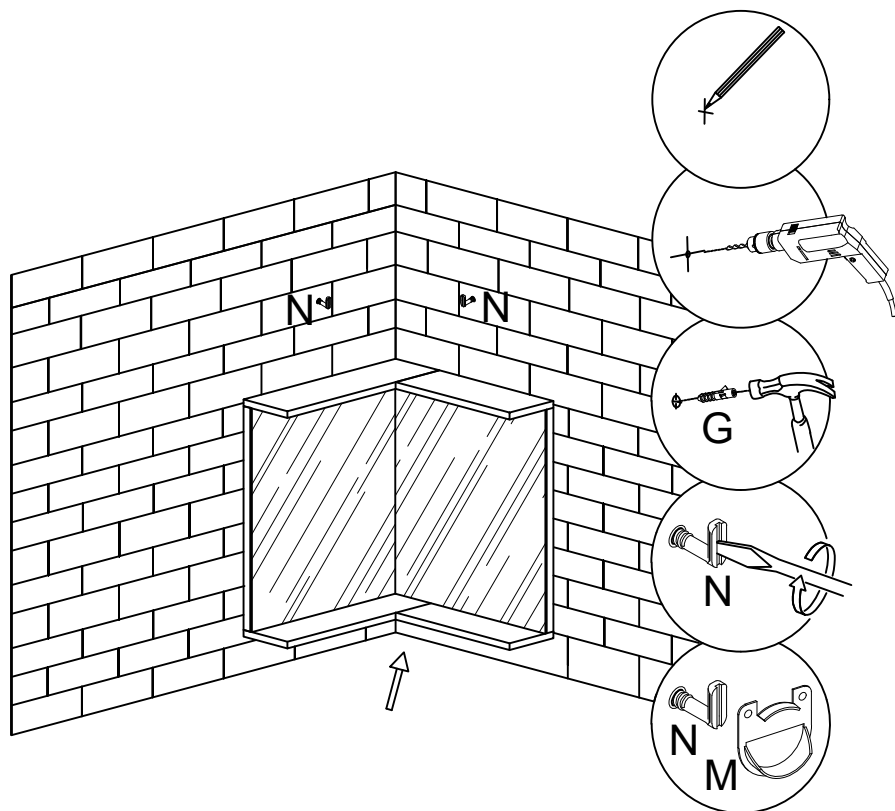

13

VCM.

service@vcm-gruppe.de