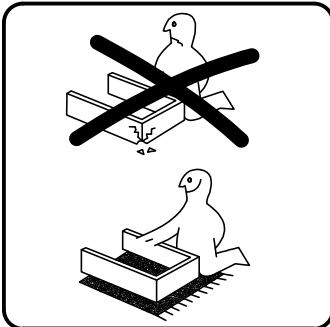

Details			
	L	B	pcs
1	500	500	1
2	484	484	1
3	405	140	1
4	405	140	1
5	390	484	1
6	468	90	2
7	401	241	1
8	401	241	1