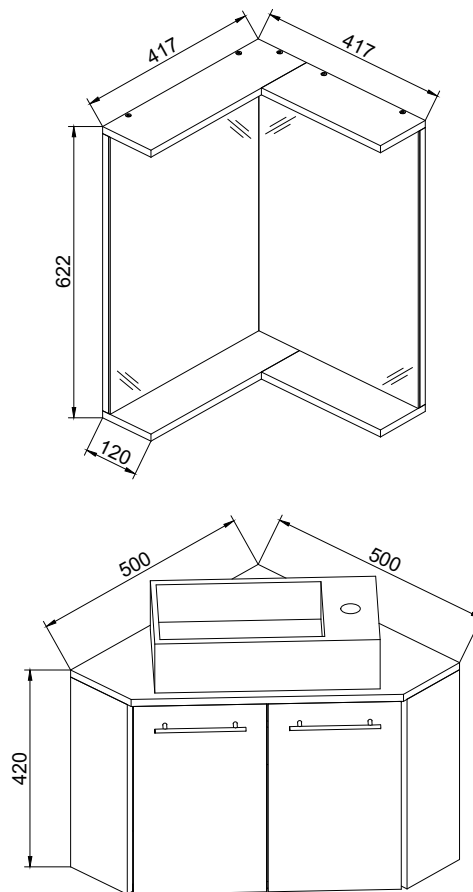

## Aufbauanleitung

Artikel: VCM Eck-Unterschrank + Spiegel "Vilosa"

Service Ref. #054

A		B		C	
	x14		x14		x25
D		E		F	
	+45° x4		3,5x16mm x27		x3
G		H		I	
	8x40mm x5		5x60mm x3		x14
J		K		L	
	x2		4x35mm x4		6,3x50mm x12
M		N		O	
	x2		x2		x10

Details			
	L	B	pcs
1	500	500	1
2	484	484	1
3	405	140	1
4	405	140	1
5	390	484	1
6	468	90	2
7	401	241	1
8	401	241	1