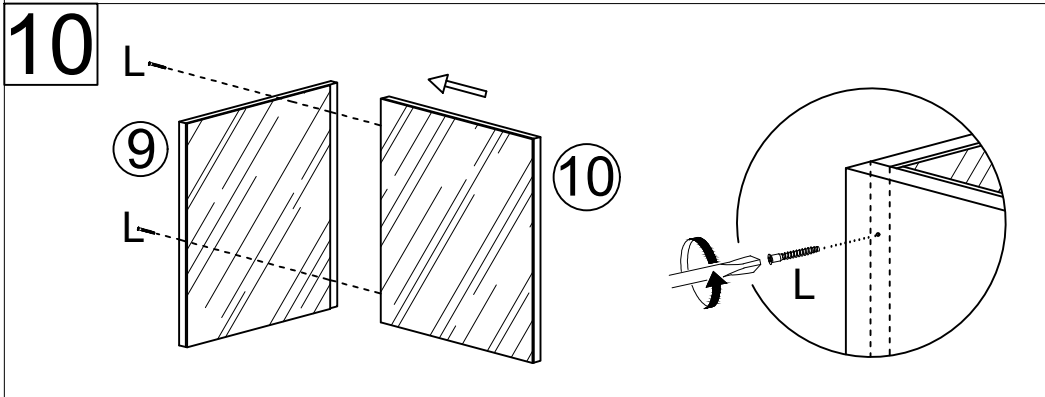

9 Modul 2

Details			
	L	B	pcs
9	592	416	1
10	592	400	1
11	416	120	1
12	406	120	1
13	296	120	1
14	296	120	1