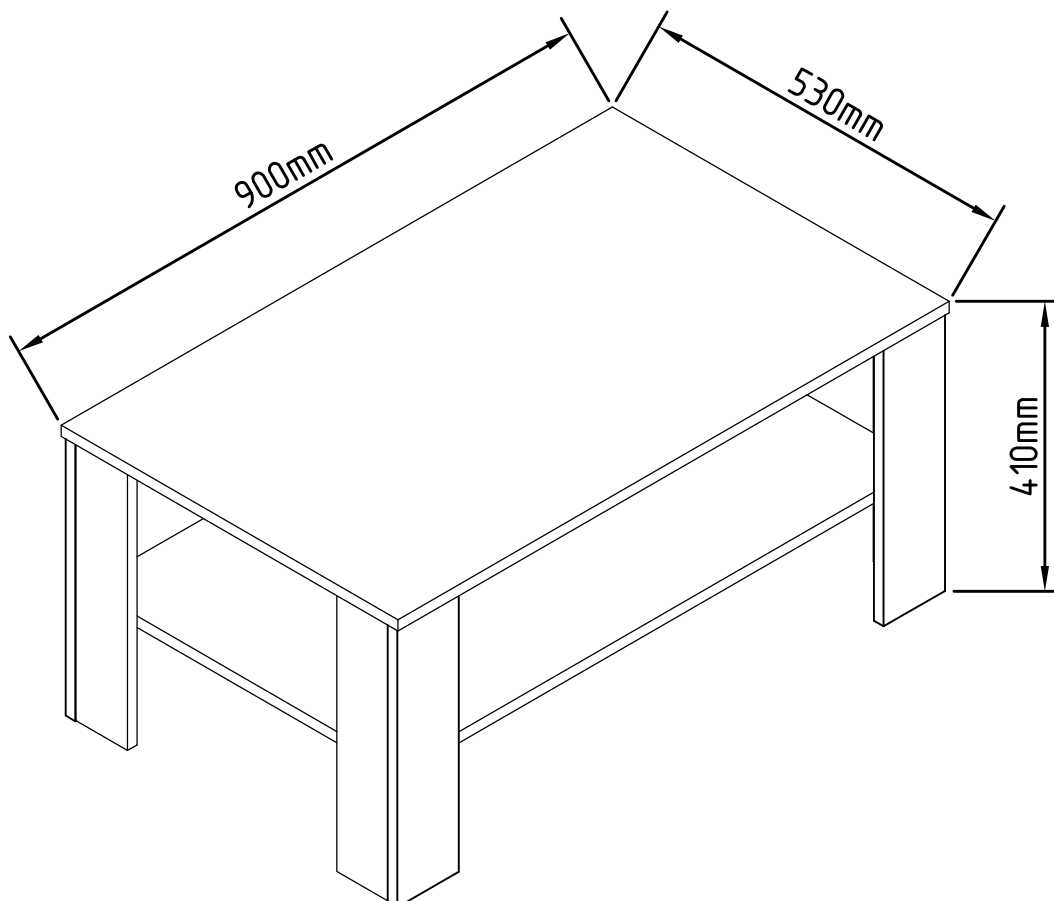

VCM.

service@vcm-gruppe.de

Aufbauanleitung

Artikel:

VCM Couchtisch Dalus

Serv .Ref. #099-01

10.2022

Couhtisch Dalus

No	a*b	x
1	900** x 530**	x1
2	862** x 494**	x1
3	394** x125	x2
4	394* x109	x2
5	394** x125	x2
6	394* x109	x2

 (A1) 8*30mm x20	 (C1) 6*43mm x20	 (D) ∅20mm x20
 (D1) 15/16 x20	 (K1) x8	 (R1) x1
 (R4) N4 x1		

Couchtisch Dalus

 A1 8*30mm x20	 C1 6*43mm x20	 D1 15/16 x20
--	--	---

1

Couchtisch Dalus

 <p>A1 8*30mm x20</p>	 <p>C1 6*43mm x20</p>	 <p>D1 15/16 x20</p>
		 <p>K1 x8</p>

2 **x2**

x2

x2