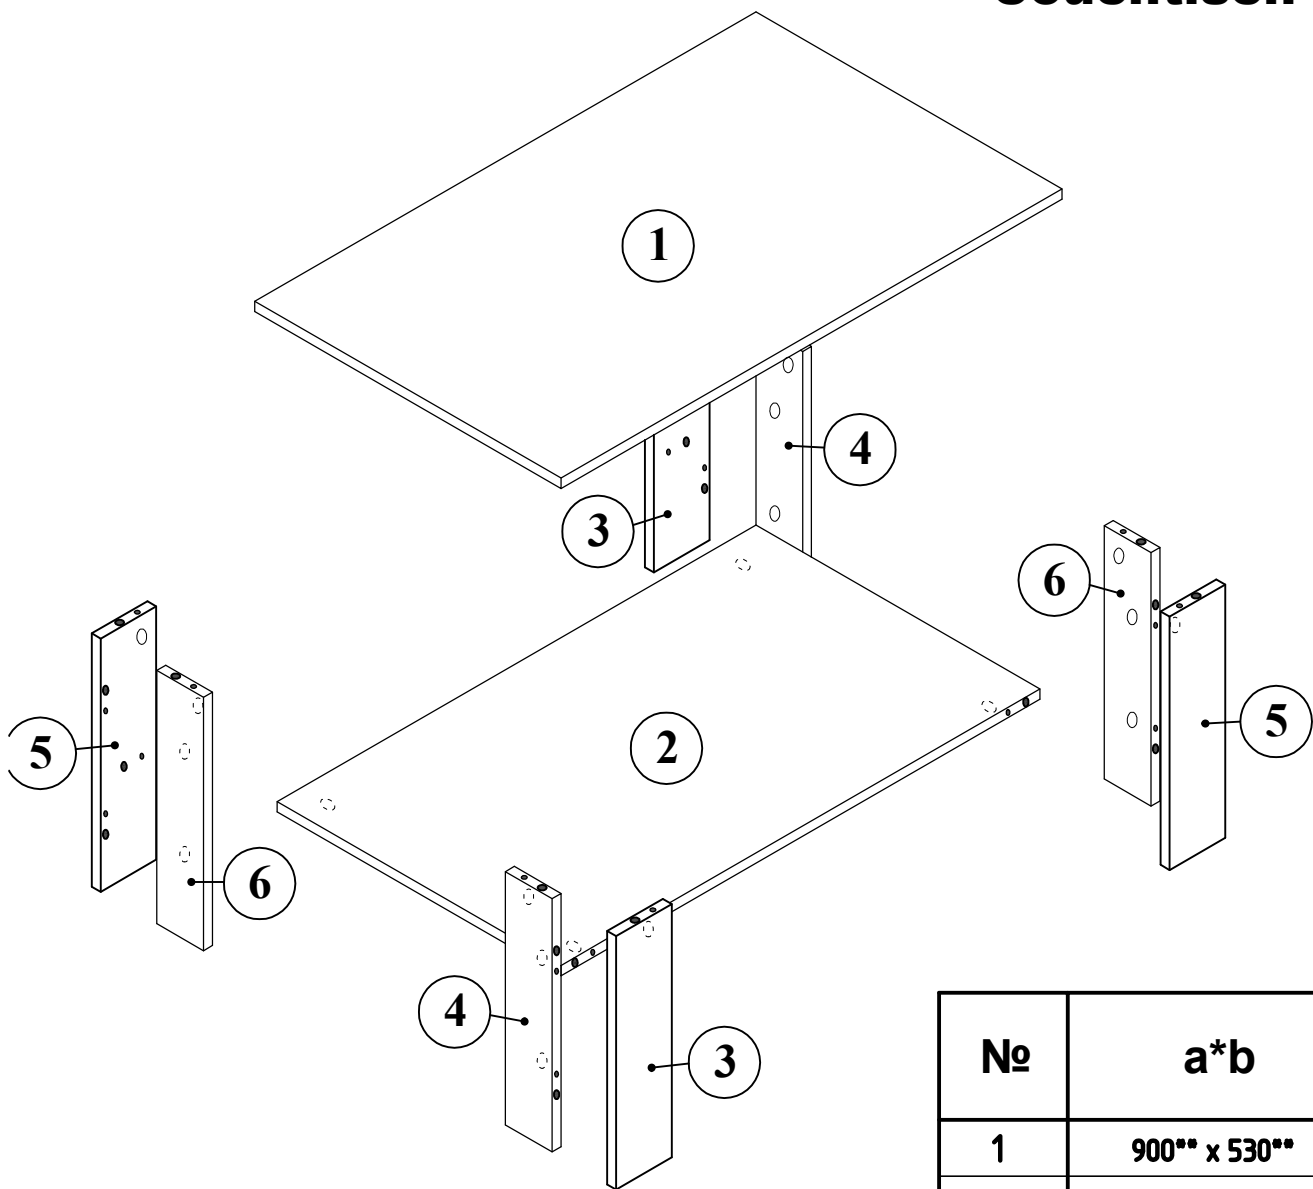

VCM.

service@vcm-gruppe.de

Aufbauanleitung

Artikel:

VCM Couchtisch Dalus

Serv .Ref. #099-01

10.2022

Couhtisch Dalus

No	a*b	x
1	900** x 530**	x1
2	862** x 494**	x1
3	394** x125	x2
4	394* x109	x2
5	394** x125	x2
6	394* x109	x2

 (A1) 8*30mm x20	 (C1) 6*43mm x20	 (D) ∅20mm x20
 (D1) 15/16 x20	 (K1) x8	 (R1) x1
 (R4) N4 x1		

Couchtisch Dalus

 A1 8*30mm x20	 C1 6*43mm x20	 D1 15/16 x20
--	--	---

1

Couchtisch Dalus

 <p>A1 8*30mm x20</p>	 <p>C1 6*43mm x20</p>	 <p>D1 15/16 x20</p>
		 <p>K1 x8</p>

2 **x2**

x2

x2