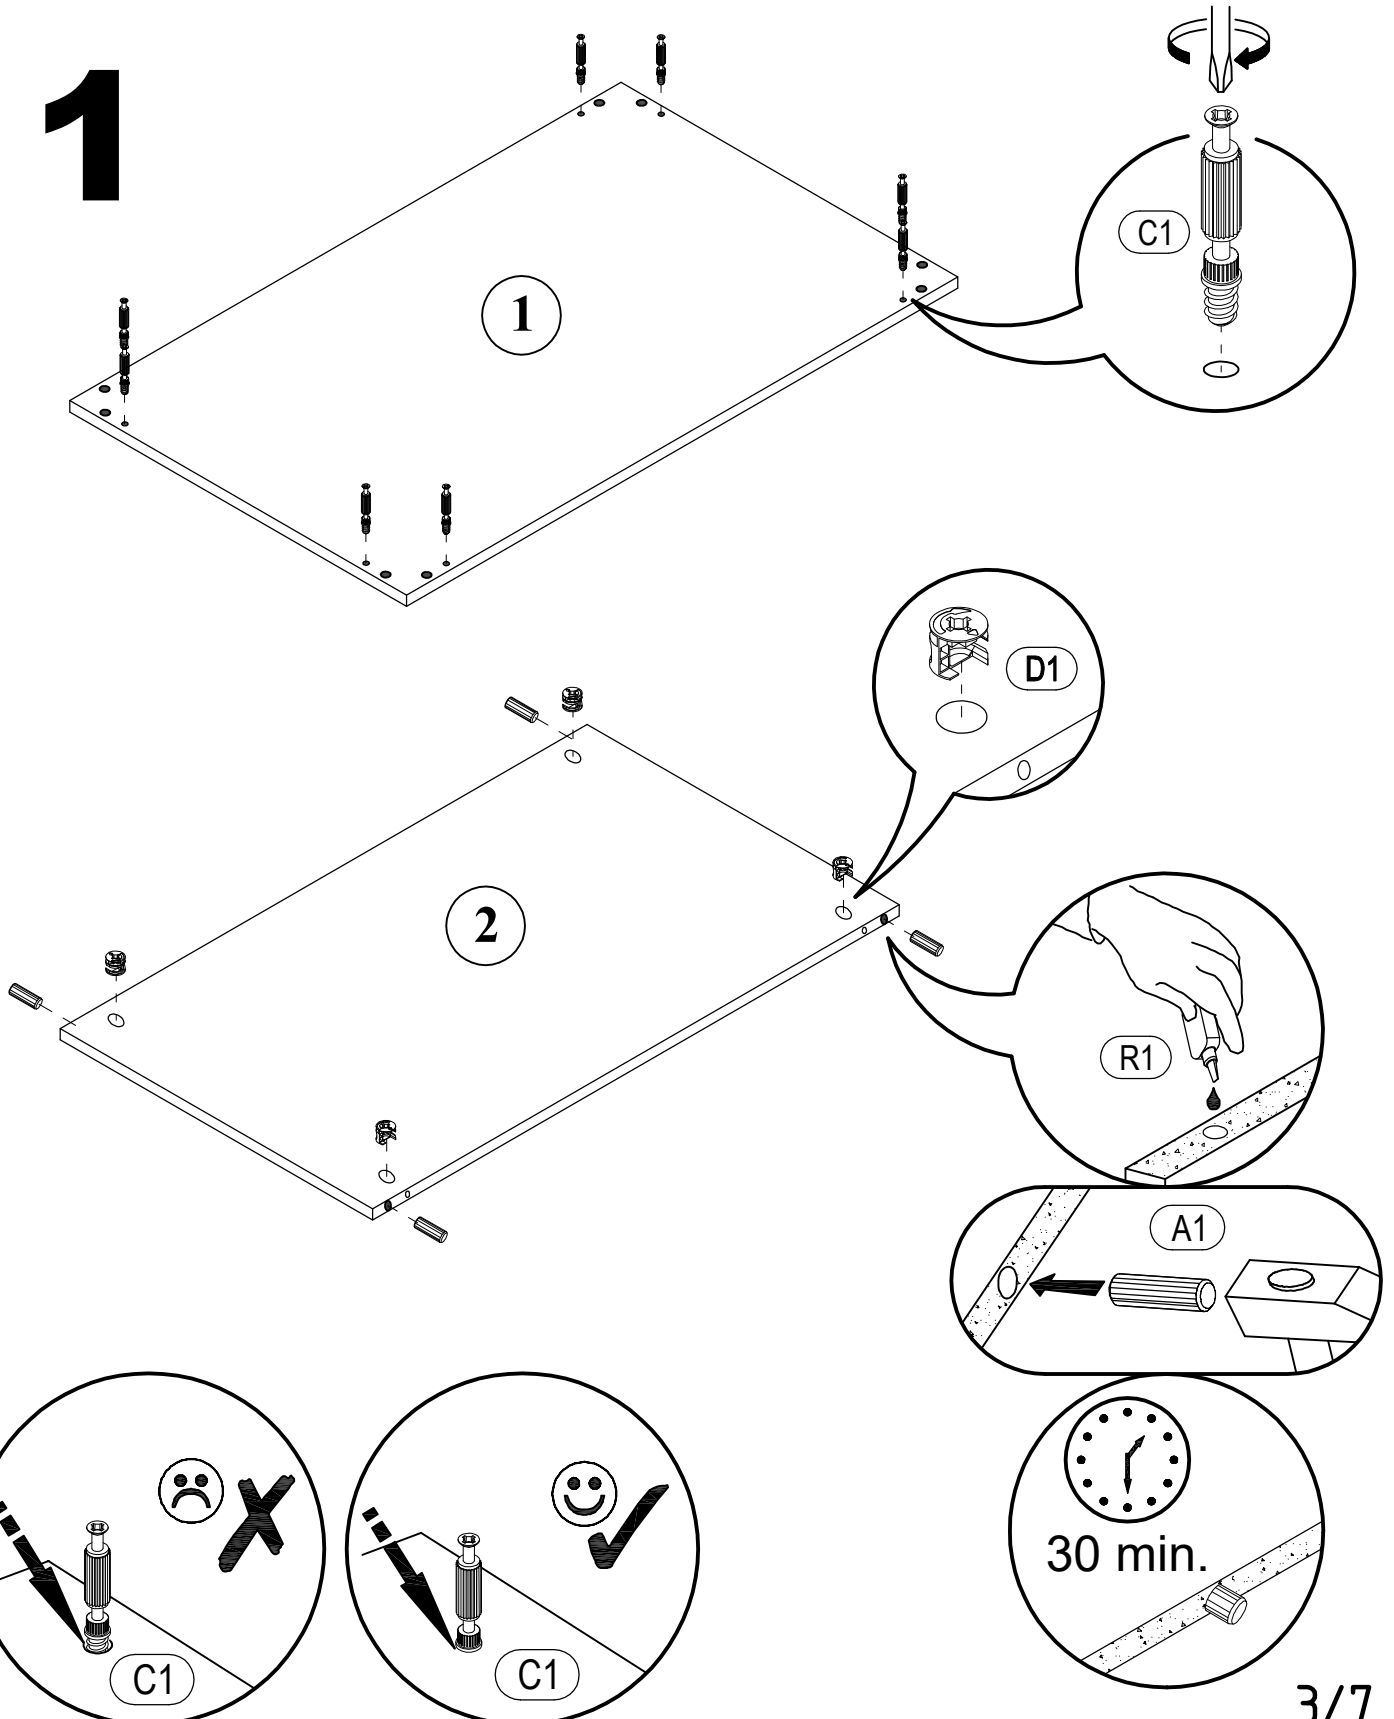

VCM.

service@vcm-gruppe.de

Aufbauanleitung

Artikel:

VCM Couchtisch Dalus

Serv .Ref. #099-01

10.2022

Couhtisch Dalus

No	a*b	x
1	900** x 530**	x1
2	862** x 494**	x1
3	394** x125	x2
4	394* x109	x2
5	394** x125	x2
6	394* x109	x2

 (A1) 8*30mm x20	 (C1) 6*43mm x20	 (D) ∅20mm x20
 (D1) 15/16 x20	 (K1) x8	 (R1) x1
 (R4) N4 x1		

Couchtisch Dalus

 A1 8*30mm x20	 C1 6*43mm x20	 D1 15/16 x20
--	--	---

1

Couchtisch Dalus

 <p>A1 8*30mm x20</p>	 <p>C1 6*43mm x20</p>	 <p>D1 15/16 x20</p>
		 <p>K1 x8</p>

2 **x2**

x2

x2