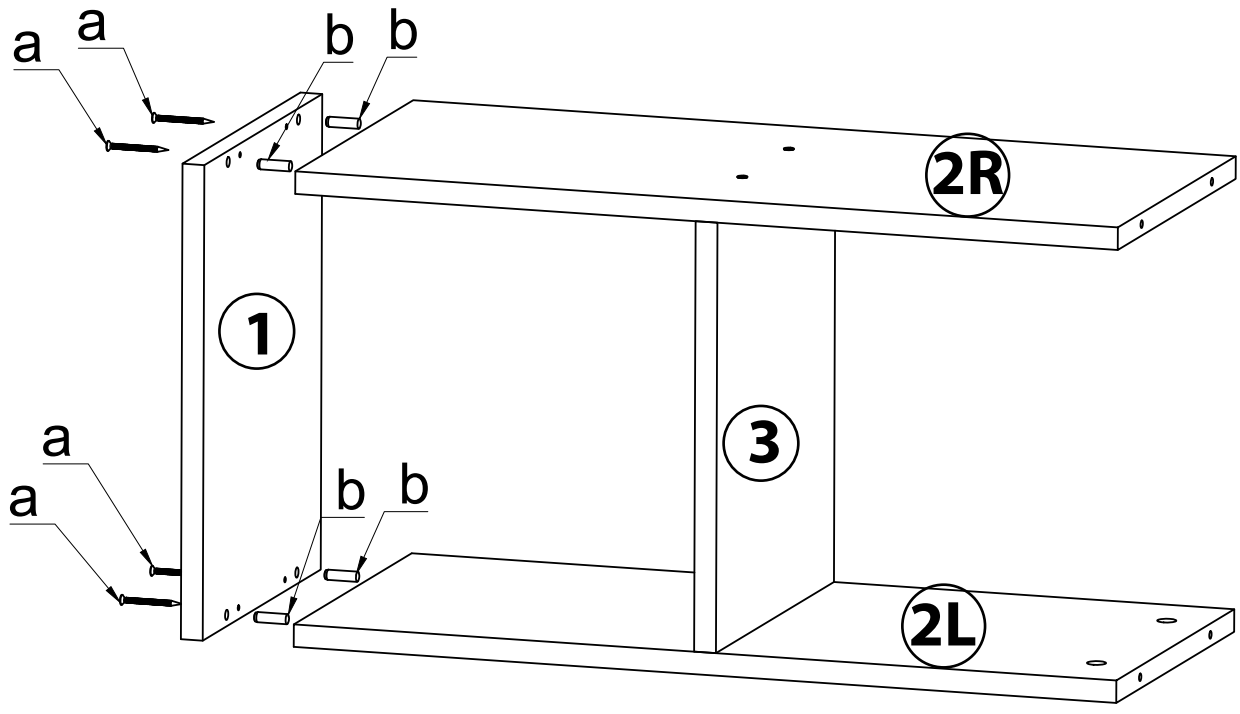

VCM.
my office

Regal Dilos L

Montageanleitung
Instruction manual

VCM Morgenthaler GmbH
D-79346 Endingen am Kaiserstuhl
service@vcm-gruppe.de
www.vcm-gruppe.de

NO	mm	X
1	380X297X18	1
2R-2L	678X297X18	1-1
3	344X297X18	1
4R-4L	1112X297X18	1-1
5-6	344X297X18	2-1
7	344X80X18	1
8	380X297X18	1
9	380X705X5	1
10	1112X380X5	1

a	 4X50 22x	b	 22x
c	 8x	d	 8x
e	 30x	f	 10gr

- a  4x50 4x
- b  4x
- c  4x

- a  4x50 6x
- b  6x
- c  6x