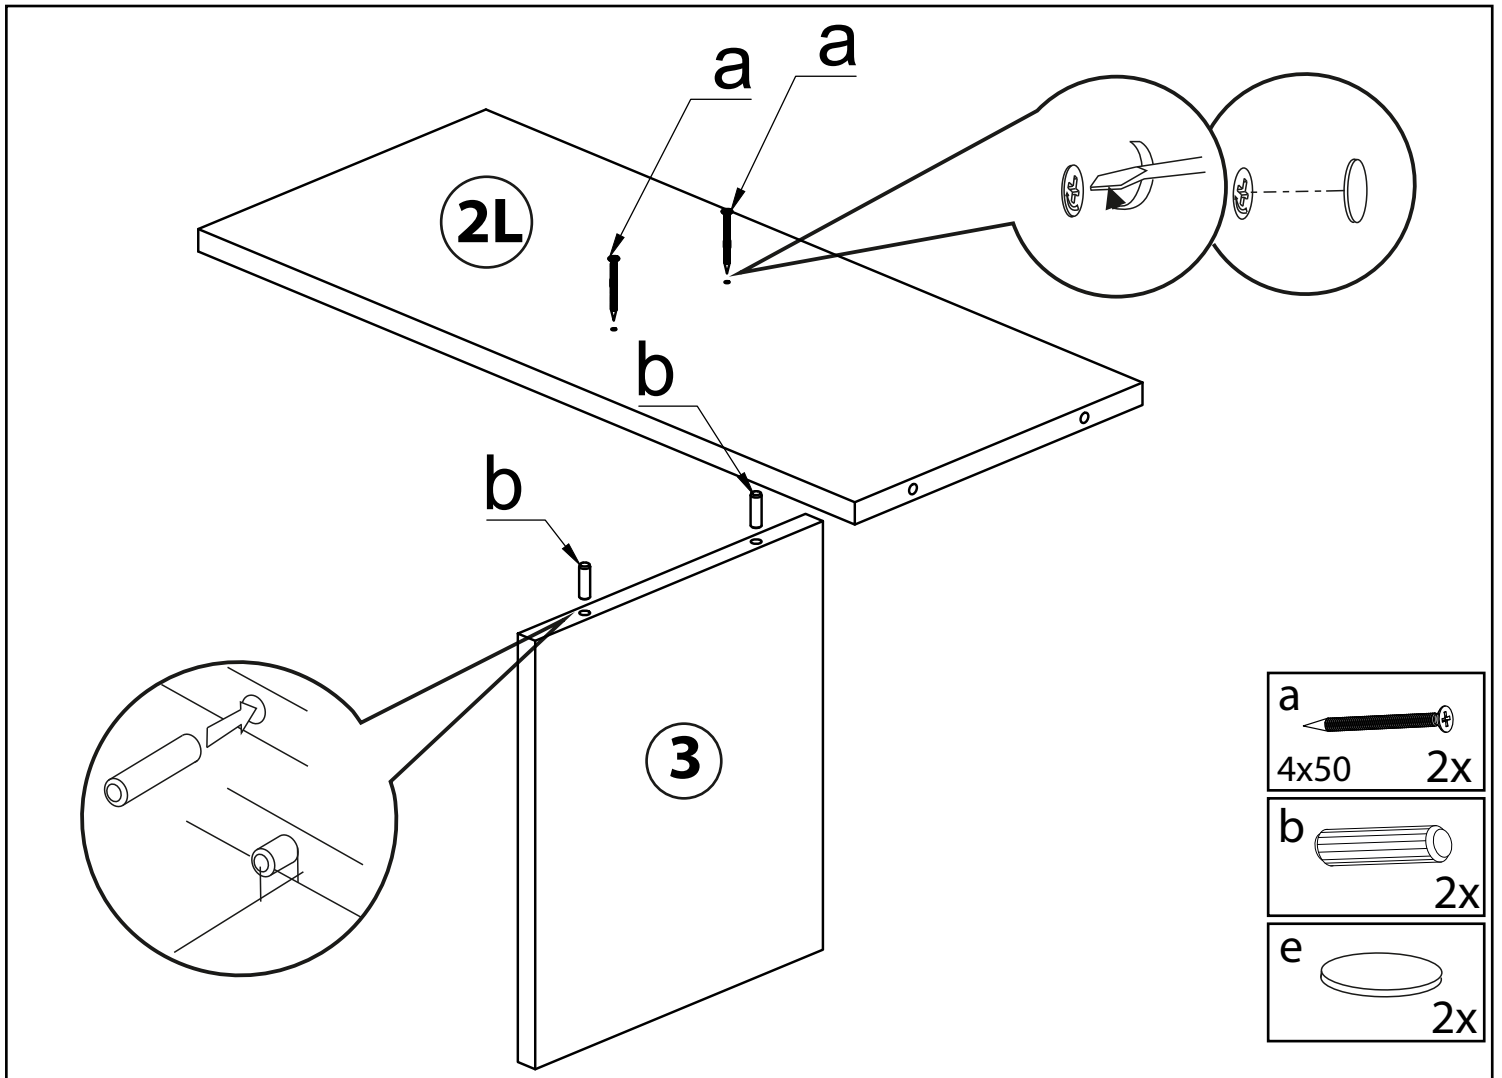

VCM.
my office

Regal Dilos L

Montageanleitung
Instruction manual

VCM Morgenthaler GmbH
D-79346 Endingen am Kaiserstuhl
service@vcm-gruppe.de
www.vcm-gruppe.de

NO	mm	X
1	380X297X18	1
2R-2L	678X297X18	1-1
3	344X297X18	1
4R-4L	1112X297X18	1-1
5-6	344X297X18	2-1
7	344X80X18	1
8	380X297X18	1
9	380X705X5	1
10	1112X380X5	1

a	 4X50 22x	b	 22x
c	 8x	d	 8x
e	 30x	f	 10gr

- a  4x50 4x
- b  4x
- c  4x

- a  4x50 6x
- b  6x
- c  6x