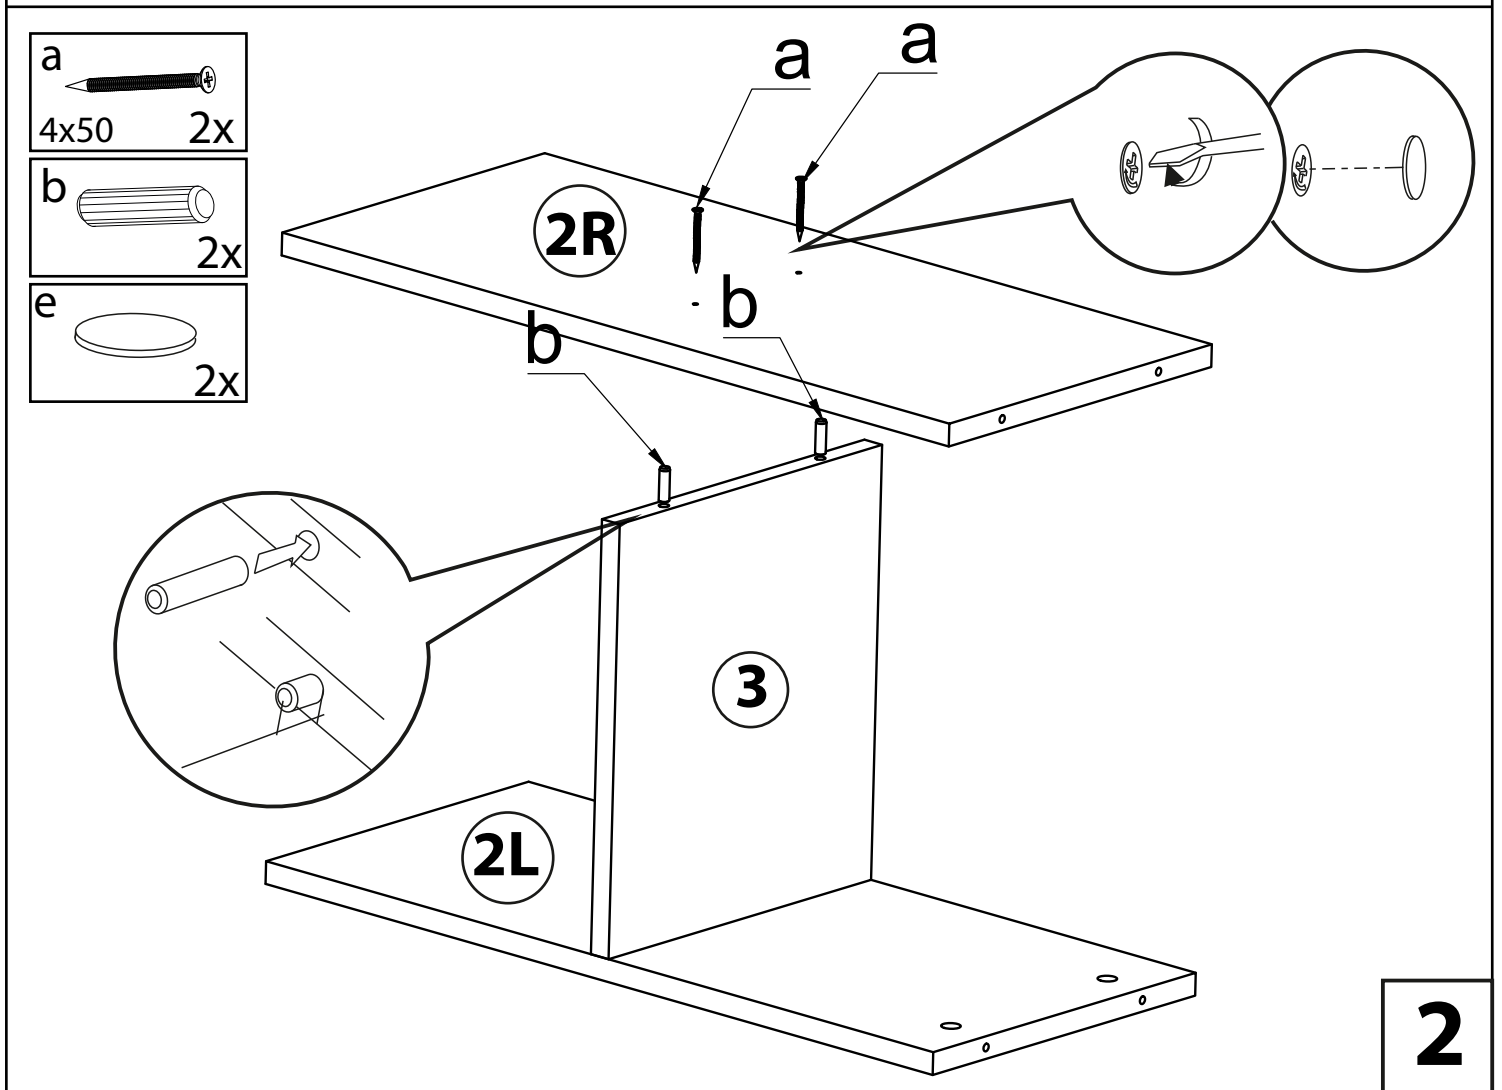

VCM.
my office

Regal Dilos L

Montageanleitung
Instruction manual

VCM Morgenthaler GmbH
D-79346 Endingen am Kaiserstuhl
service@vcm-gruppe.de
www.vcm-gruppe.de

NO	mm	X
1	380X297X18	1
2R-2L	678X297X18	1-1
3	344X297X18	1
4R-4L	1112X297X18	1-1
5-6	344X297X18	2-1
7	344X80X18	1
8	380X297X18	1
9	380X705X5	1
10	1112X380X5	1

a	 4X50 22x	b	 22x
c	 8x	d	 8x
e	 30x	f	 10gr

- a  4x50 4x
- b  4x
- c  4x

- a  4x50 6x
- b  6x
- c  6x