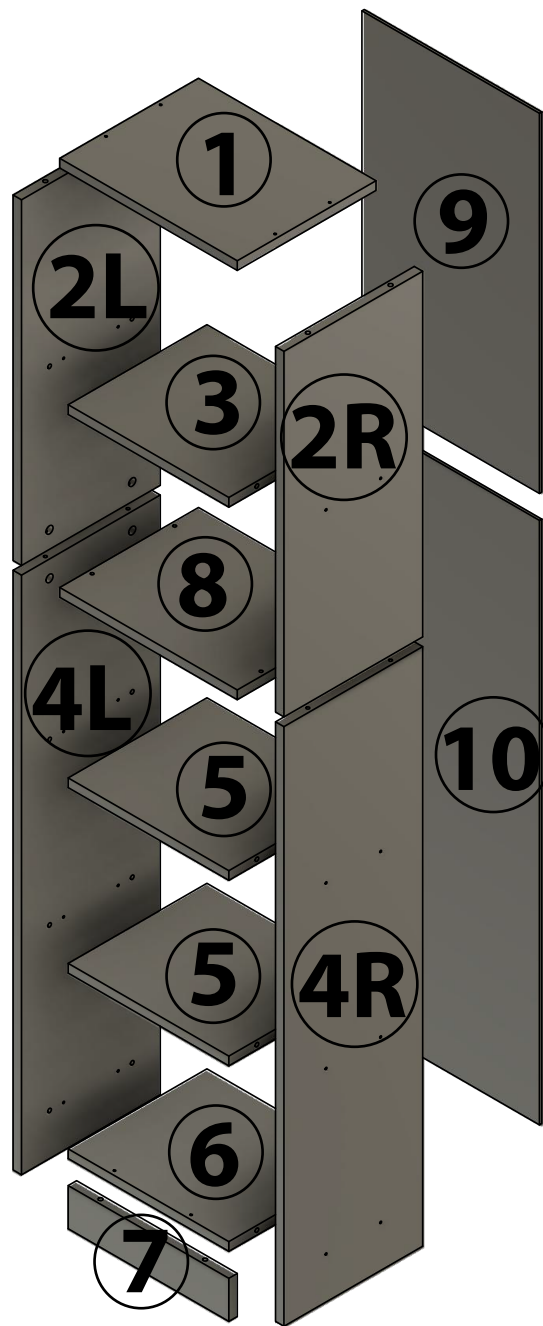

VCM.
my office

Regal Dilos L

Montageanleitung
Instruction manual

VCM Morgenthaler GmbH
D-79346 Endingen am Kaiserstuhl
service@vcm-gruppe.de
www.vcm-gruppe.de

NO	mm	X
1	380X297X18	1
2R-2L	678X297X18	1-1
3	344X297X18	1
4R-4L	1112X297X18	1-1
5-6	344X297X18	2-1
7	344X80X18	1
8	380X297X18	1
9	380X705X5	1
10	1112X380X5	1

a	 4X50 22x	b	 22x
c	 8x	d	 8x
e	 30x	f	 10gr

- a  4x50 4x
- b  4x
- c  4x

- a  4x50 6x
- b  6x
- c  6x