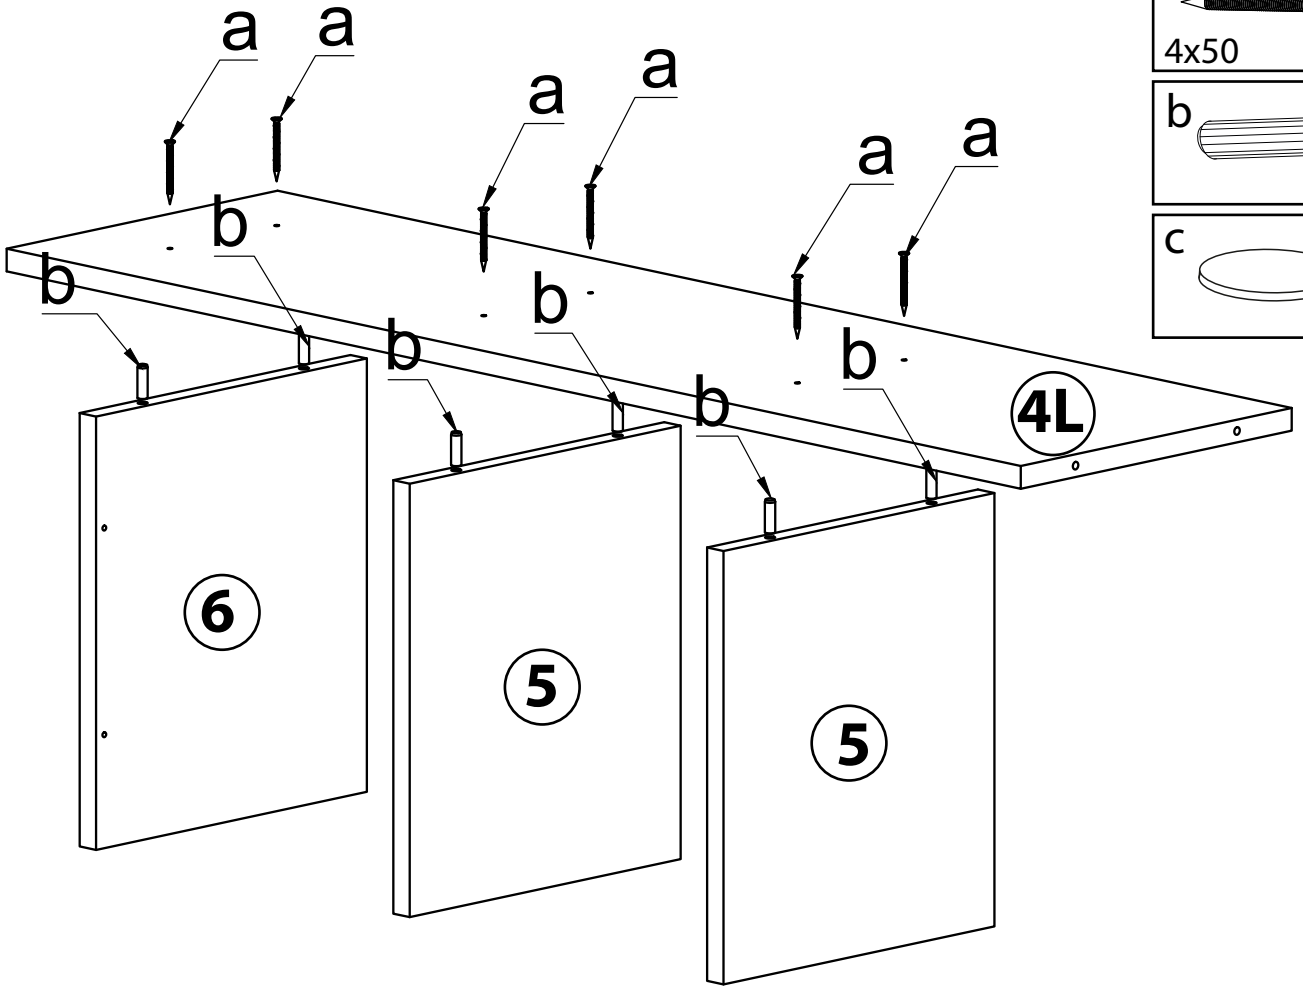

VCM.
my office

Regal Dilos L

Montageanleitung
Instruction manual

VCM Morgenthaler GmbH
D-79346 Endingen am Kaiserstuhl
service@vcm-gruppe.de
www.vcm-gruppe.de

NO	mm	X
1	380X297X18	1
2R-2L	678X297X18	1-1
3	344X297X18	1
4R-4L	1112X297X18	1-1
5-6	344X297X18	2-1
7	344X80X18	1
8	380X297X18	1
9	380X705X5	1
10	1112X380X5	1

a	 4X50 22x	b	 22x
c	 8x	d	 8x
e	 30x	f	 10gr

- a  4x50 4x
- b  4x
- c  4x

- a  4x50 6x
- b  6x
- c  6x