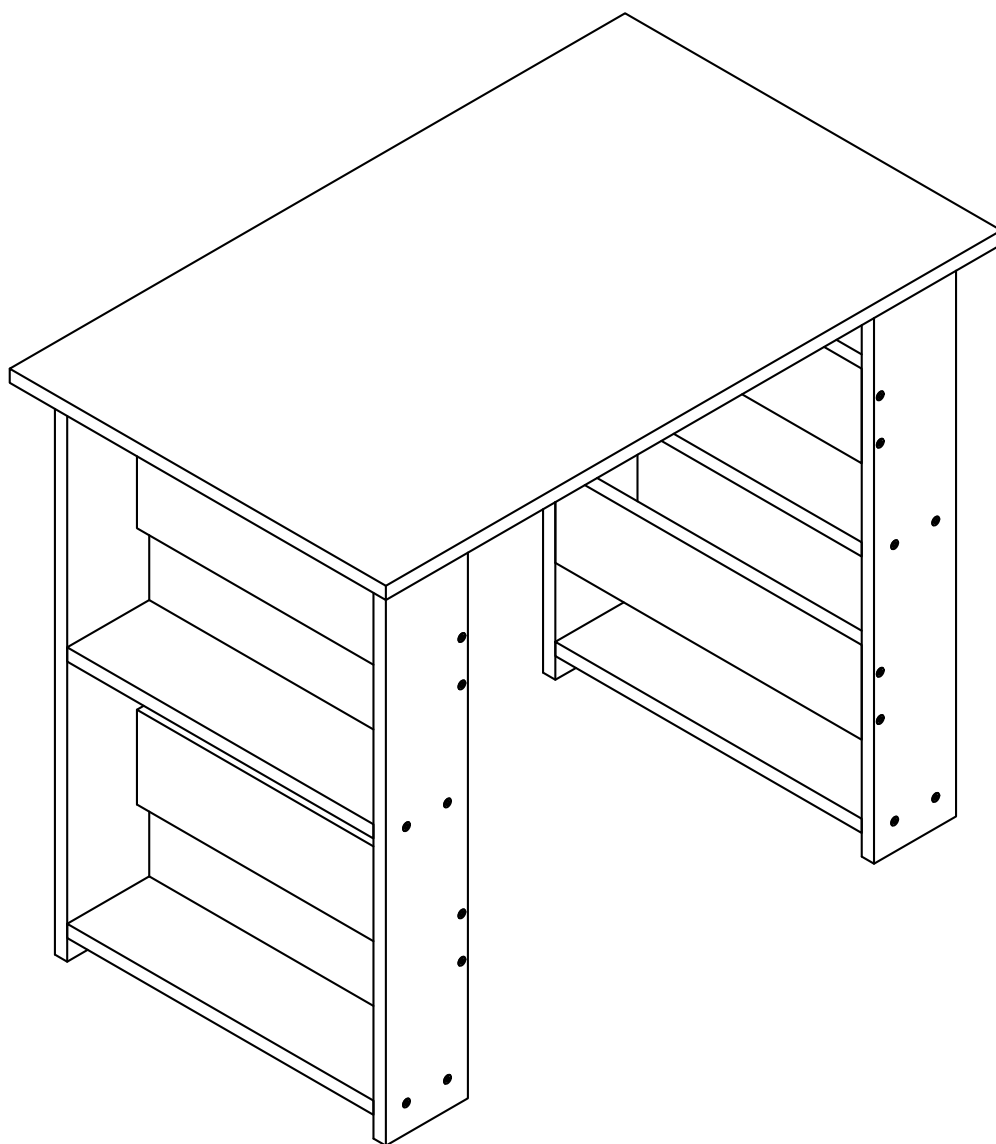

## **Schreibtisch Efilo**

Montageanleitung  
Instruction manual

VCM Morgenthaler GmbH  
D-79346 Endingen am Kaiserstuhl  
service@vcm-gruppe.de  
www.vcm-gruppe.de

<b>NO</b>	<b>mm</b>	<b>x</b>
<b>1</b>	<b>448x120x18</b>	<b>4</b>
<b>2</b>	<b>724x120x18</b>	<b>8</b>
<b>3</b>	<b>900x550x18</b>	<b>1</b>