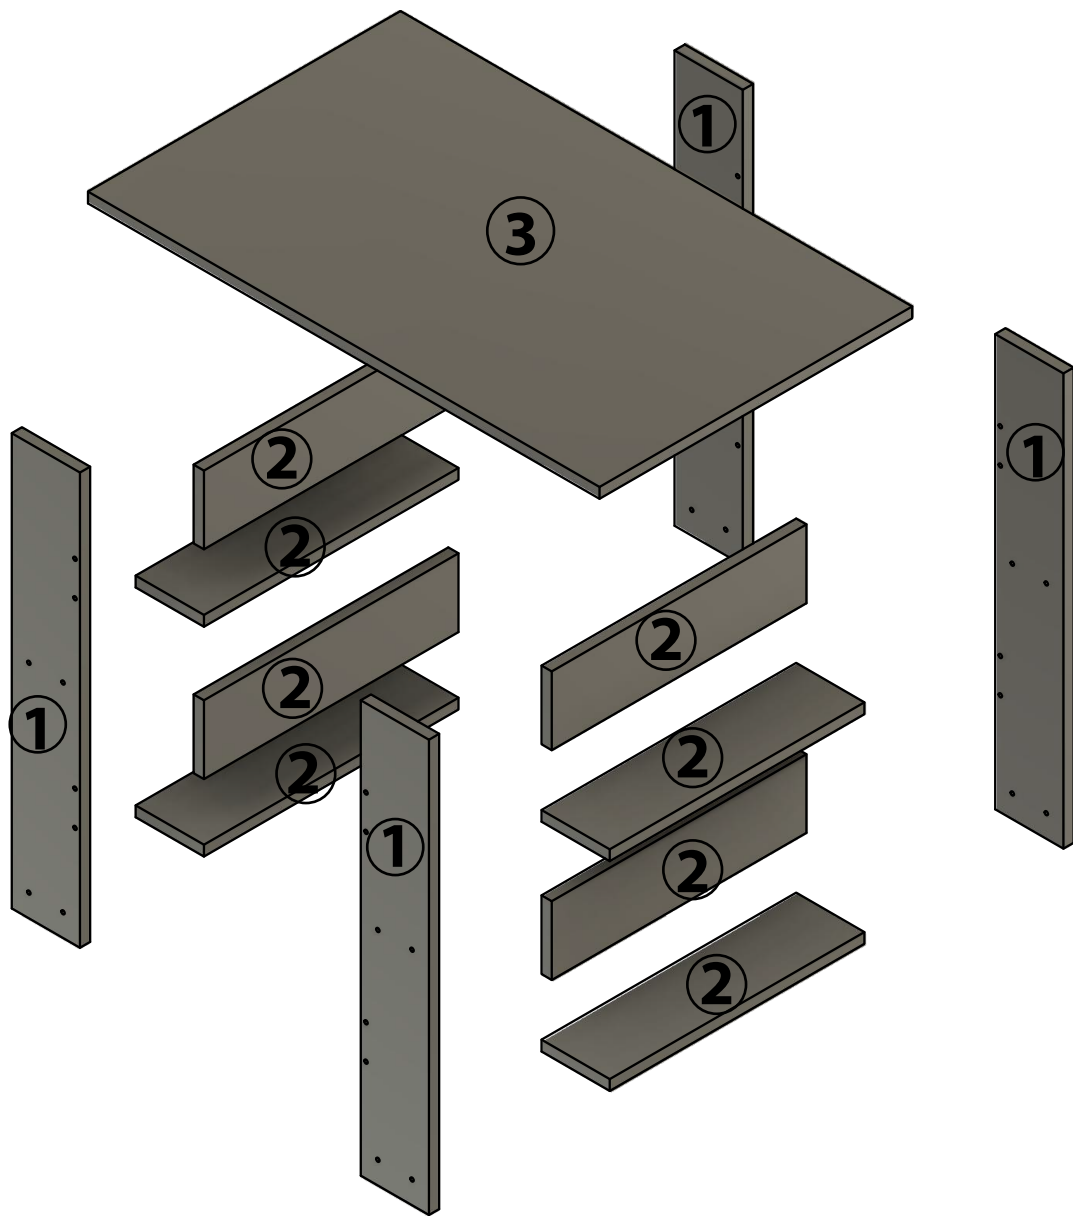

## **Schreibtisch Efilo**

Montageanleitung  
Instruction manual

VCM Morgenthaler GmbH  
D-79346 Endingen am Kaiserstuhl  
service@vcm-gruppe.de  
www.vcm-gruppe.de

<b>NO</b>	<b>mm</b>	<b>x</b>
<b>1</b>	<b>448x120x18</b>	<b>4</b>
<b>2</b>	<b>724x120x18</b>	<b>8</b>
<b>3</b>	<b>900x550x18</b>	<b>1</b>

**a**

**32x**

**b**

**32x**