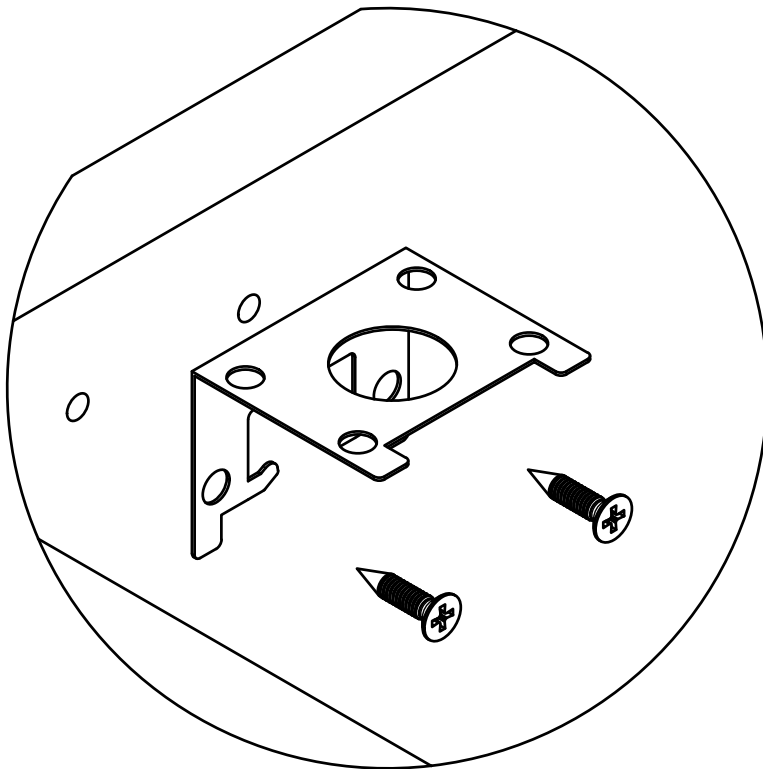

Hängregal Lusas
Montageanleitung
Instruction manual

VCM Morgenthaler GmbH
D-79346 Endingen am Kaiserstuhl
service@vcm-gruppe.de
www.vcm-gruppe.de

no	mm	x
1	724x724x18	2x
2	1000x1000x18	1x
3-4-5	238x200x18	2x-2x-2x
a		24x
b		16x
c		2x
d		24x
e		8x
f		4x
g		4x
h		4x
k		4x
m		4x

wall