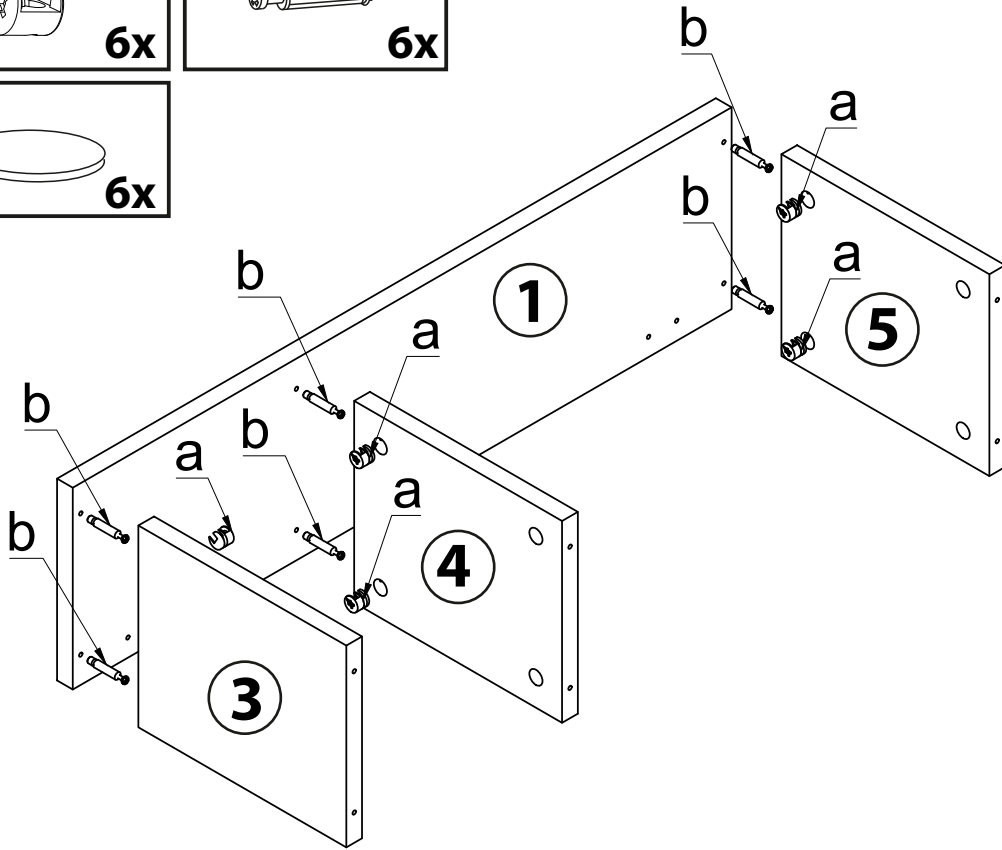

Hängregal Lusas
Montageanleitung
Instruction manual

VCM Morgenthaler GmbH
D-79346 Endingen am Kaiserstuhl
service@vcm-gruppe.de
www.vcm-gruppe.de

no	mm	x
1	724x724x18	2x
2	1000x1000x18	1x
3-4-5	238x200x18	2x-2x-2x
a		24x
b		16x
c		2x
d		24x
e		8x
f		4x
g		4x
h		4x
k		4x
m		4x

wall