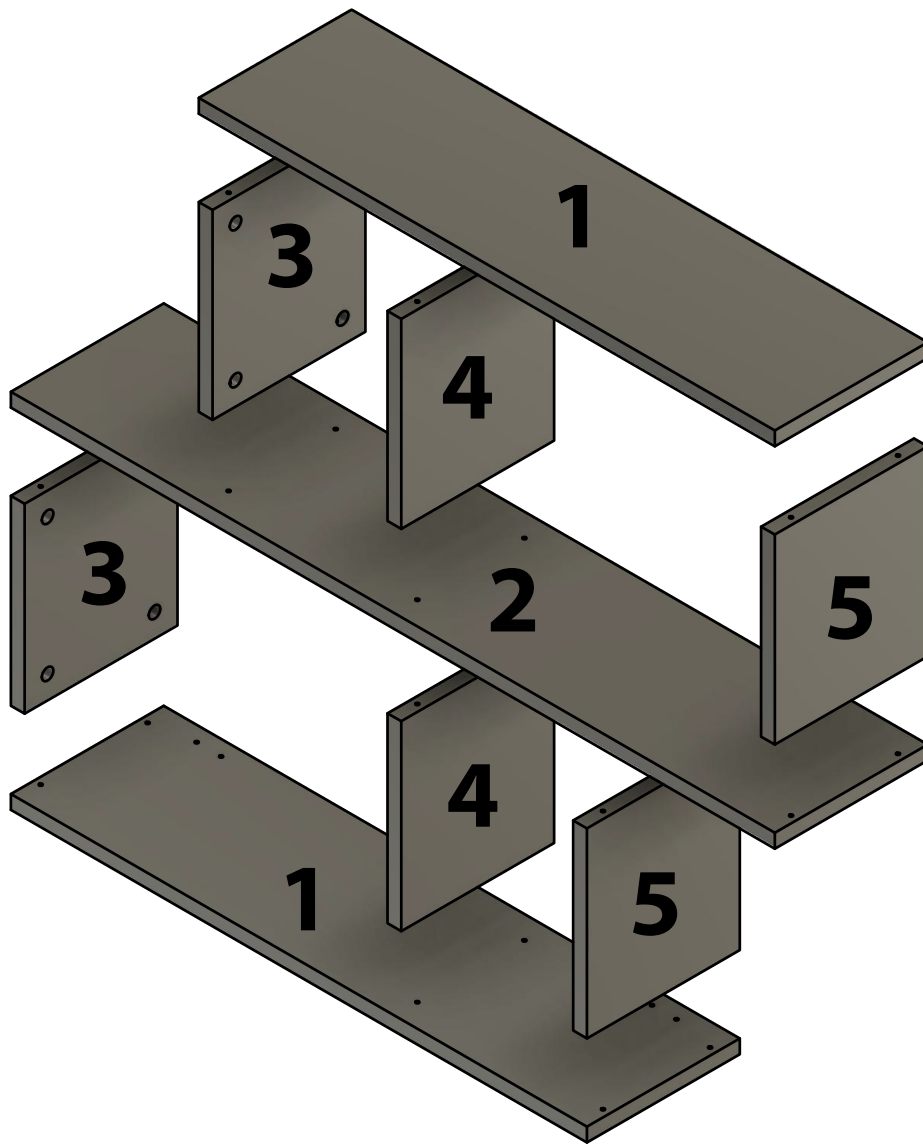

Hängregal Lusas
Montageanleitung
Instruction manual

VCM Morgenthaler GmbH
D-79346 Endingen am Kaiserstuhl
service@vcm-gruppe.de
www.vcm-gruppe.de

no	mm	x
1	724x724x18	2x
2	1000x1000x18	1x
3-4-5	238x200x18	2x-2x-2x
a		24x
b		16x
c		2x
d		24x
e		8x
f		4x
g		4x
h		4x
k		4x
m		4x

wall