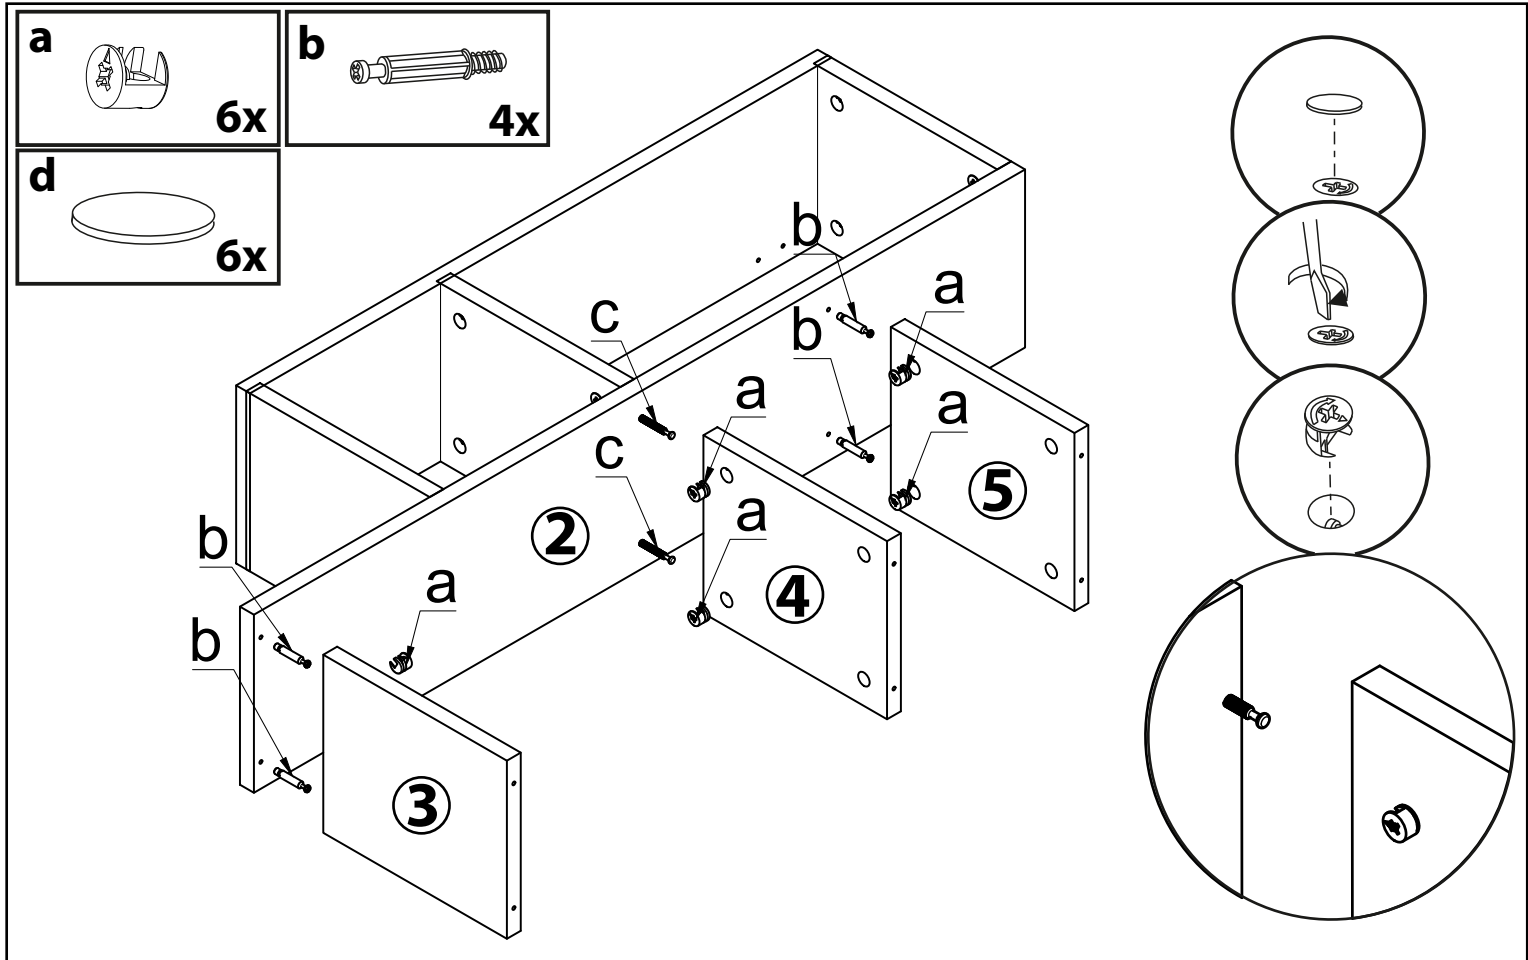

Hängregal Lusas
Montageanleitung
Instruction manual

VCM Morgenthaler GmbH
D-79346 Endingen am Kaiserstuhl
service@vcm-gruppe.de
www.vcm-gruppe.de

no	mm	x
1	724x724x18	2x
2	1000x1000x18	1x
3-4-5	238x200x18	2x-2x-2x
a		24x
b		16x
c		2x
d		24x
e		8x
f		4x
g		4x
h		4x
k		4x
m		4x

wall