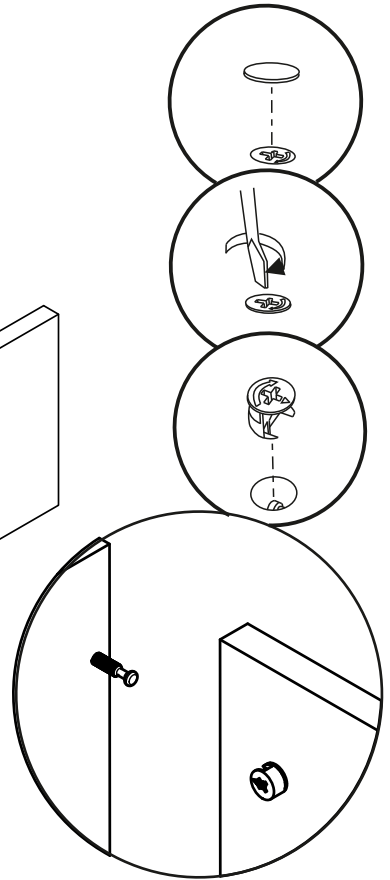

Hängregal Lusas
Montageanleitung
Instruction manual

VCM Morgenthaler GmbH
D-79346 Endingen am Kaiserstuhl
service@vcm-gruppe.de
www.vcm-gruppe.de

no	mm	x
1	724x724x18	2x
2	1000x1000x18	1x
3-4-5	238x200x18	2x-2x-2x
a		24x
b		16x
c		2x
d		24x
e		8x
f		4x
g		4x
h		4x
k		4x
m		4x

wall