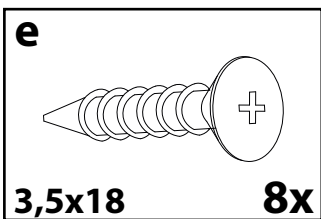

Hängregal Lusas
Montageanleitung
Instruction manual

VCM Morgenthaler GmbH
D-79346 Endingen am Kaiserstuhl
service@vcm-gruppe.de
www.vcm-gruppe.de

no	mm	x
1	724x724x18	2x
2	1000x1000x18	1x
3-4-5	238x200x18	2x-2x-2x
a		24x
b		16x
c		2x
d		24x
e		8x
f		4x
g		4x
h		4x
k		4x
m		4x

wall