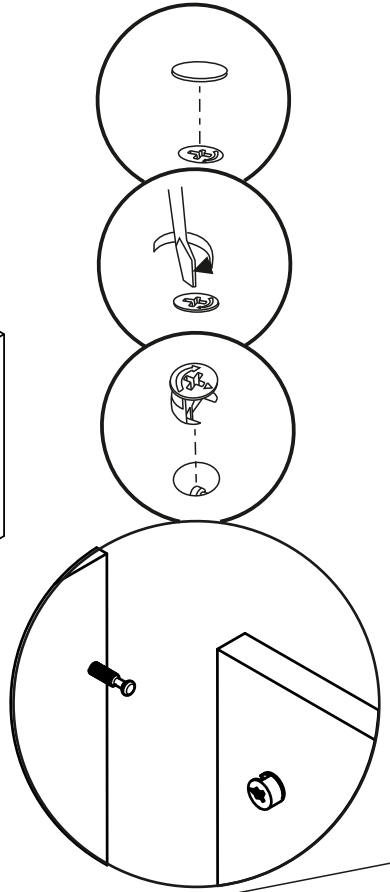

Hängregal Lusas
Montageanleitung
Instruction manual

VCM Morgenthaler GmbH
D-79346 Endingen am Kaiserstuhl
service@vcm-gruppe.de
www.vcm-gruppe.de

no	mm	x
1	724x724x18	2x
2	1000x1000x18	1x
3-4-5	238x200x18	2x-2x-2x
a		24x
b		16x
c		2x
d		24x
e		8x
f		4x
g		4x
h		4x
k		4x
m		4x

wall