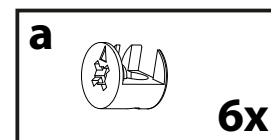

Hängregal Lusas
Montageanleitung
Instruction manual

VCM Morgenthaler GmbH
D-79346 Endingen am Kaiserstuhl
service@vcm-gruppe.de
www.vcm-gruppe.de

no	mm	x
1	724x724x18	2x
2	1000x1000x18	1x
3-4-5	238x200x18	2x-2x-2x
a		24x
b		16x
c		2x
d		24x
e		8x
f		4x
g		4x
h		4x
k		4x
m		4x