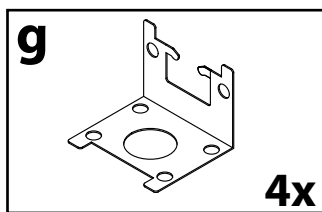

Hängregal Lusas
Montageanleitung
Instruction manual

VCM Morgenthaler GmbH
D-79346 Endingen am Kaiserstuhl
service@vcm-gruppe.de
www.vcm-gruppe.de

no	mm	x
1	724x724x18	2x
2	1000x1000x18	1x
3-4-5	238x200x18	2x-2x-2x
a		24x
b		16x
c		2x
d		24x
e		8x
f		4x
g		4x
h		4x
k		4x
m		4x

wall