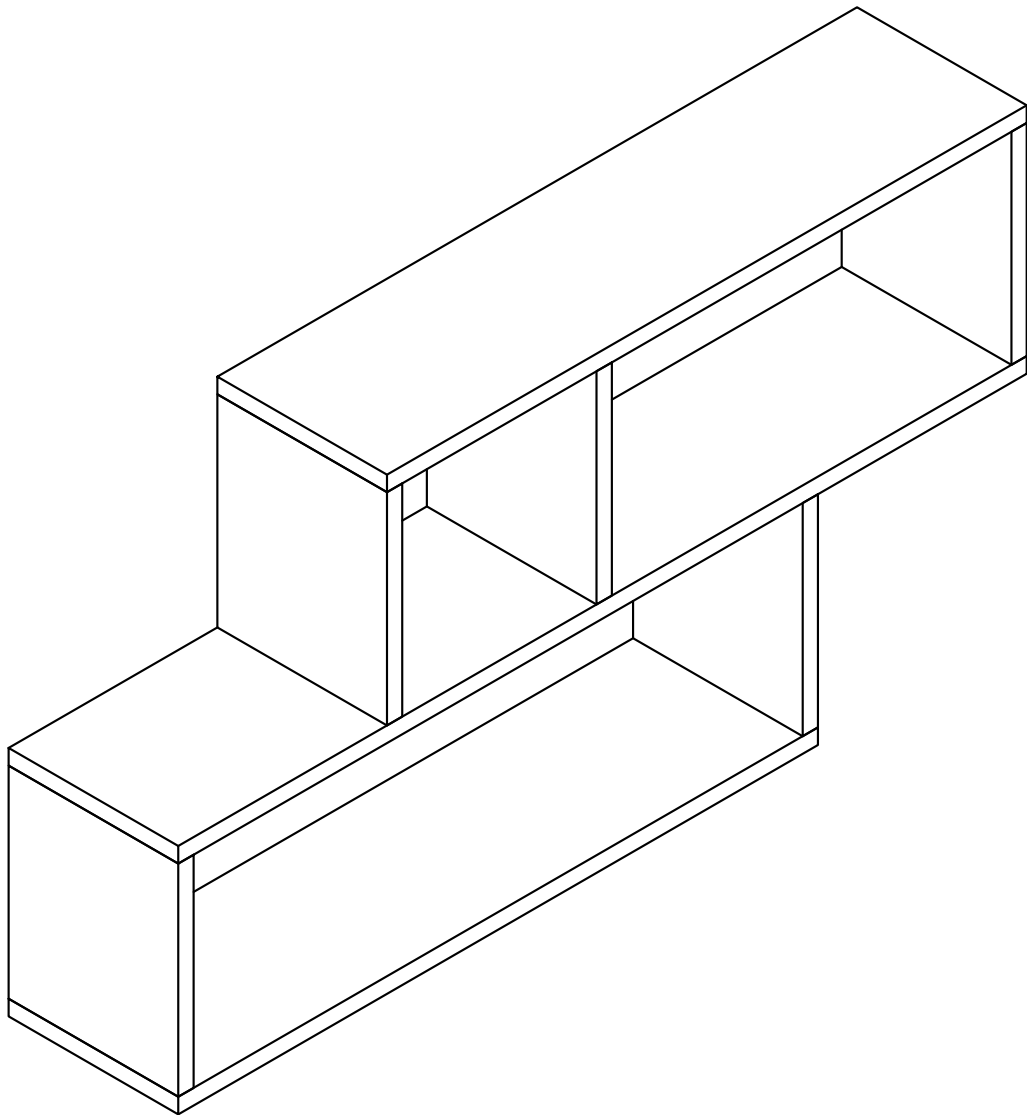

Hängregal Lusas
Montageanleitung
Instruction manual

VCM Morgenthaler GmbH
D-79346 Endingen am Kaiserstuhl
service@vcm-gruppe.de
www.vcm-gruppe.de

no	mm	x
1	724x724x18	2x
2	1000x1000x18	1x
3-4-5	238x200x18	2x-2x-2x
a		24x
b		16x
c		2x
d		24x
e		8x
f		4x
g		4x
h		4x
k		4x
m		4x

wall