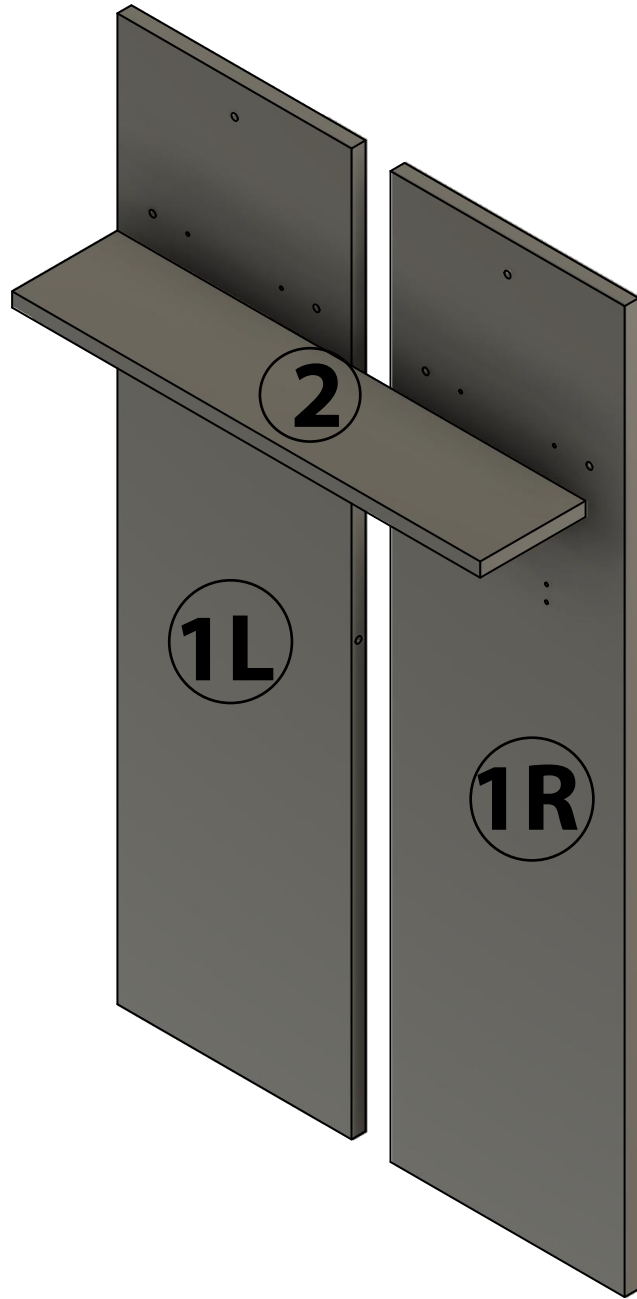

**VCM.**  
my home

VCM Morgenthaler GmbH  
D-79346 Endingen am Kaiserstuhl  
service@vcm-gruppe.de  
www.vcm-gruppe.de

<b>NO</b>	<b>mm</b>		<b>X</b>
<b>1R-1L</b>	<b>1100X300X18</b>		<b>1-1</b>
<b>2</b>	<b>597X135X18</b>		<b>1</b>
<b>a</b>		<b>b</b>	
<b>4x50</b>	<b>4x</b>	<b>6x</b>	<b>c</b>
			
			<b>3,5x18</b>
			<b>8x</b>
<b>d</b>		<b>e</b>	
<b>4x</b>	<b>5x60</b>	<b>2x</b>	<b>f</b>
			
			<b>2x</b>