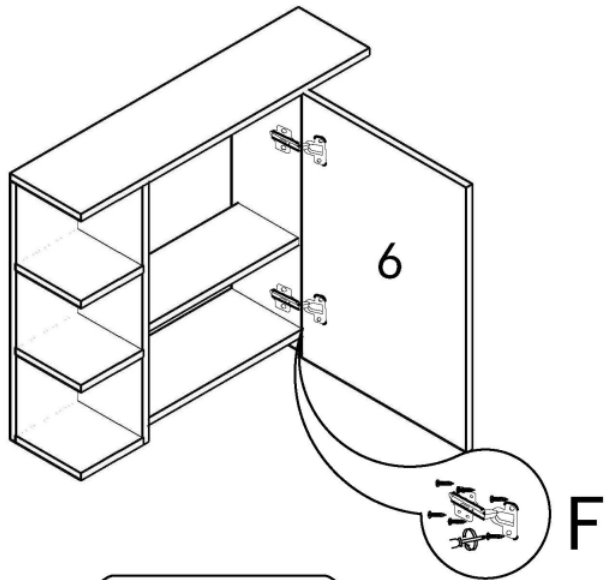

AX8 EX36

6

BX4 CX2 DX2

7

BX12 FX2

Unterschrank Zalo L
Montageanleitung
Instruction manual

VCM Morgenthaler GmbH
D-79346 Endingen am Kaiserstuhl
service@vcm-gruppe.de
www.vcm-gruppe.de

1	600*315*15	1 X
2	600*315*15	1 X
3	473*314*15	1 X
4	473*314*15	1 X
5	473*314*15	1 X
6	483*227*3	1 X
7	214*292*15	2 X
8	467*329*15	1 X