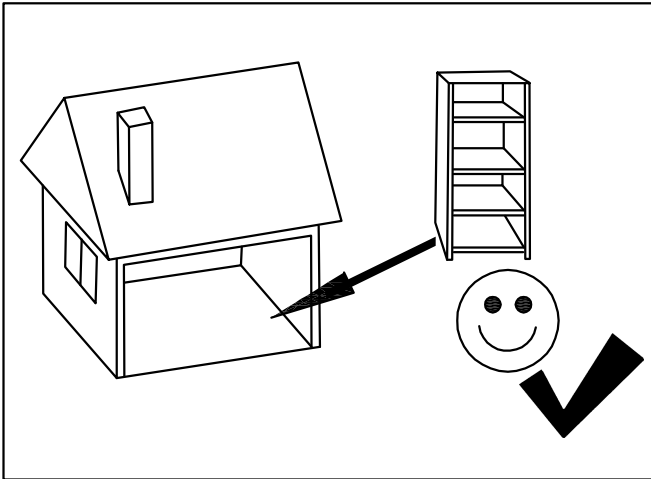

11

G*8

12

J*2

Midischrank Zalo L
Montageanleitung
Instruction manual

VCM Morgenthaler GmbH
D-79346 Endingen am Kaiserstuhl
service@vcm-gruppe.de
www.vcm-gruppe.de

A		12	B	 $\phi 8*40\text{mm}$	12
C		4	D		4
E	 18mm	1	F		4
G		2	H		20
I	 3.5*14mm	12	J		2