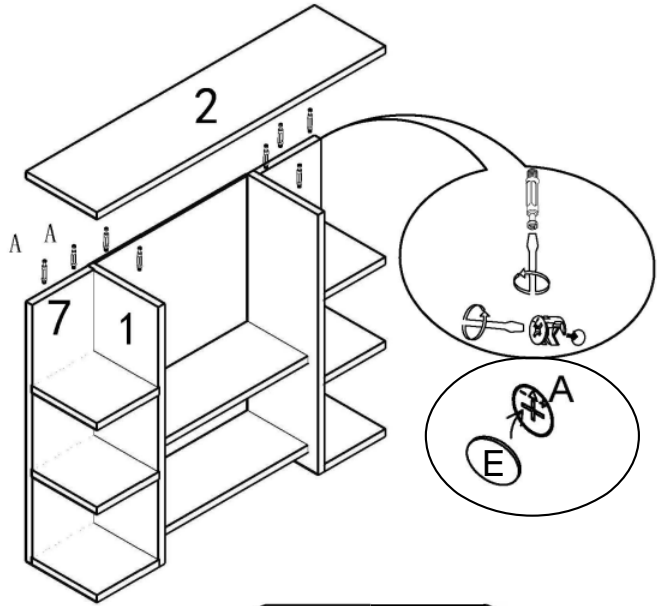

Spiegelschrank Zalo
Montageanleitung
Instruction manual

VCM Morgenthaler GmbH
D-79346 Endingen am Kaiserstuhl
service@vcm-gruppe.de
www.vcm-gruppe.de

A		46 x	B	 3.5x14mm	16 x
C		2 x	D		2 x
E		36 x	F		2 x

AX8 EX36

6

BX4 CX2 DX2

7

BX12 FX2

Unterschrank Zalo L
Montageanleitung
Instruction manual

VCM Morgenthaler GmbH
D-79346 Endingen am Kaiserstuhl
service@vcm-gruppe.de
www.vcm-gruppe.de

1	600*315*15	1 X
2	600*315*15	1 X
3	473*314*15	1 X
4	473*314*15	1 X
5	473*314*15	1 X
6	483*227*3	1 X
7	214*292*15	2 X
8	467*329*15	1 X

<p>A 12 x</p> 	<p>E 1 x</p> 	<p>I 1 x</p>  450mm
<p>B 12 x</p> 	<p>F 2 x</p>  18mm	<p>J 2 x</p> 
<p>C 12 x</p>  M8*40	<p>G 28 x</p>  M3.5*14	<p>K 3 x</p> 
<p>D 9 x</p> 	<p>H 4 x</p> 	

1.

2.

3.

4.