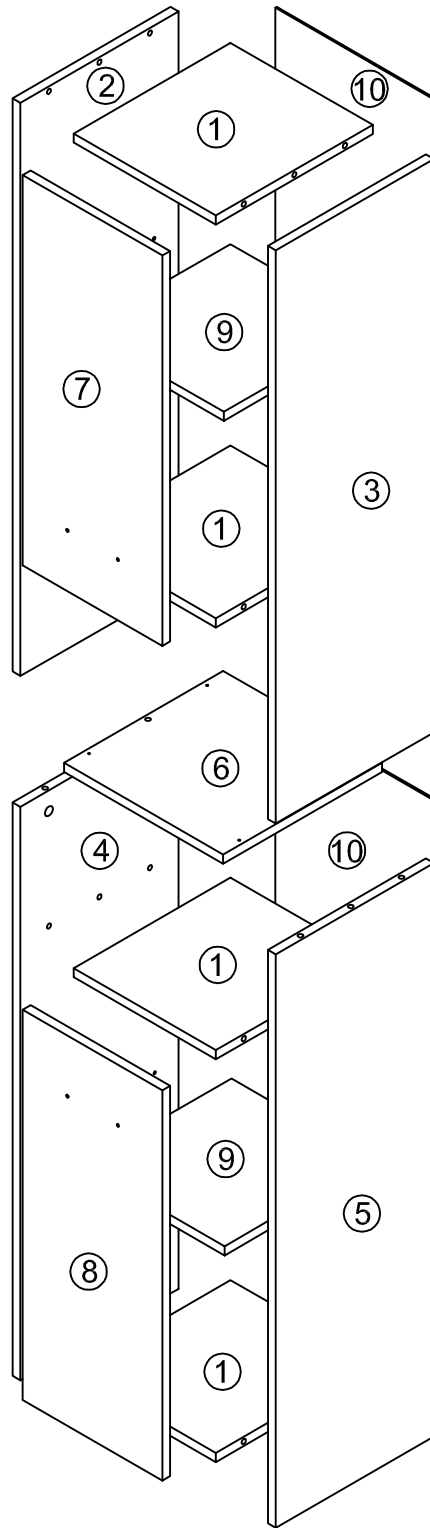

**Hochschrank Zalo L
Montageanleitung
Instruction manual**

**VCM Morgenthaler GmbH
D-79346 Endingen am Kaiserstuhl
service@vcm-gruppe.de
www.vcm-gruppe.de**

<p>A*20</p>  <p>40 mm</p>	<p>B*20</p>  <p>15*9 mm</p>	<p>C*12</p>  <p>8*40 mm</p>	<p>D*24</p>  <p>3.5*14 mm</p>	<p>E*4</p>  <p>3.5*35 mm</p>	<p>F*4</p> 
<p>G*8</p> 	<p>H*2</p> 	<p>I*4</p>  <p>3.5*18 mm</p>	<p>J*2</p> 	<p>K*4</p> 	<p>L*26</p> 

1

A*8

40 mm

C*6

8*40 mm

2

B*8

15*9 mm

40 mm

C*6

8*40 mm

6

B*8

15*9 mm

7

B*4

15*9 mm

8

K*4

L*26

9

D*8  3.5*14 mm	F*4 
H*2 	I*4  3.5*18 mm

10

D*16  3.5*14 mm