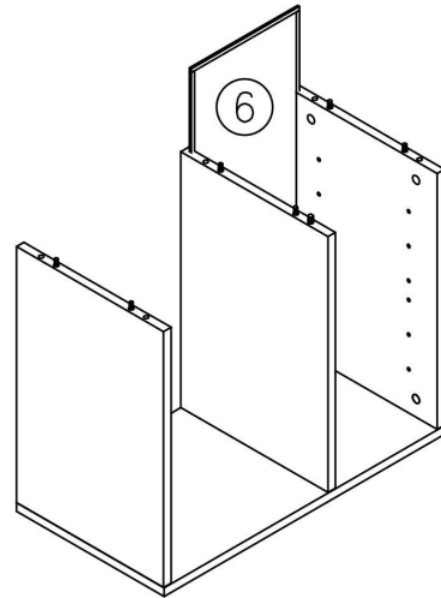

AX8 EX36

6

BX4 CX2 DX2

7

BX12 FX2

Unterschrank Zalo L
Montageanleitung
Instruction manual

VCM Morgenthaler GmbH
D-79346 Endingen am Kaiserstuhl
service@vcm-gruppe.de
www.vcm-gruppe.de

1	600*315*15	1 X
2	600*315*15	1 X
3	473*314*15	1 X
4	473*314*15	1 X
5	473*314*15	1 X
6	483*227*3	1 X
7	214*292*15	2 X
8	467*329*15	1 X

<p>A 12 x</p> 	<p>E 1 x</p> 	<p>I 1 x</p>  450mm
<p>B 12 x</p> 	<p>F 2 x</p>  18mm	<p>J 2 x</p> 
<p>C 12 x</p>  M8*40	<p>G 28 x</p>  M3.5*14	<p>K 3 x</p> 
<p>D 9 x</p> 	<p>H 4 x</p> 	

1.

2.

3.

4.