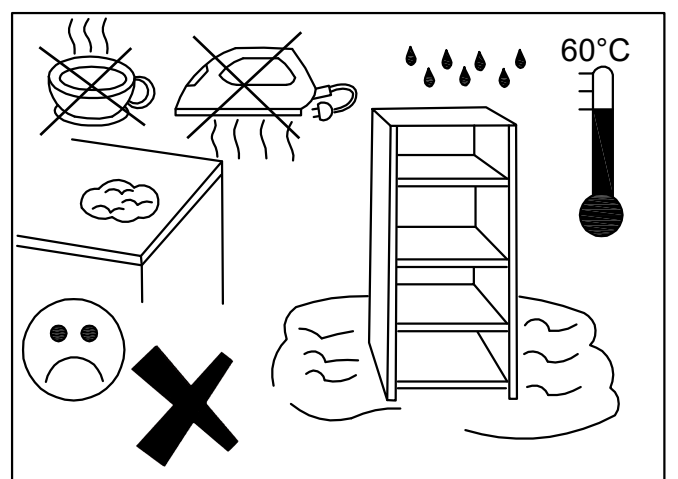

11

G*8

12

J*2

Midischrank Zalo L
Montageanleitung
Instruction manual

VCM Morgenthaler GmbH
D-79346 Endingen am Kaiserstuhl
service@vcm-gruppe.de
www.vcm-gruppe.de

A		12	B	 $\phi 8*40\text{mm}$	12
C		4	D		4
E	 18mm	1	F		4
G		2	H		20
I	 3.5*14mm	12	J		2