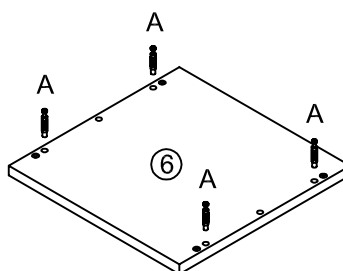

1

A*8

40 mm

C*6

8*40 mm

2

B*8

15*9 mm

3

A*4

40 mm