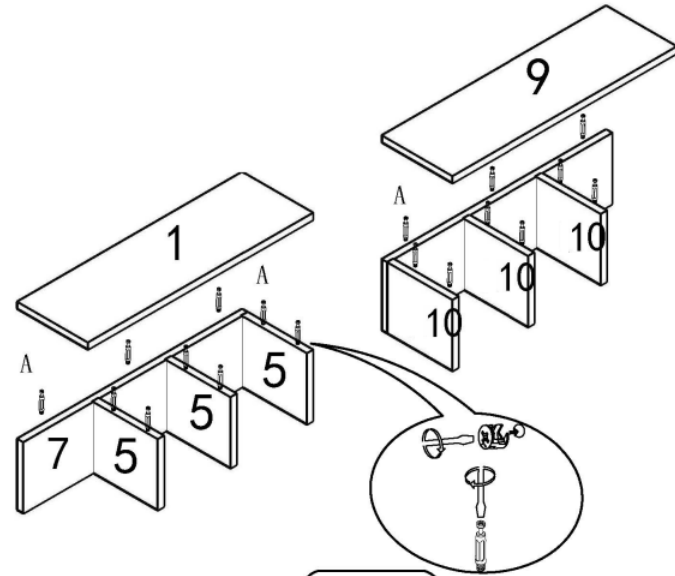

AX12

2

AX18

3