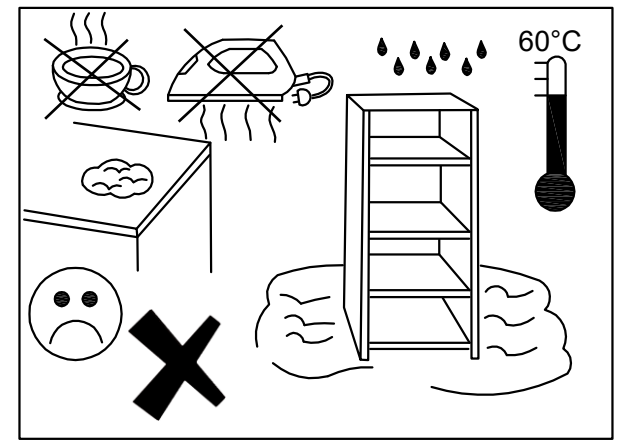

Spiegelschrank Zalo
Montageanleitung
Instruction manual

VCM Morgenthaler GmbH
D-79346 Endingen am Kaiserstuhl
service@vcm-gruppe.de
www.vcm-gruppe.de

A		46 x	B	 3.5x14mm	16 x
C		2 x	D		2 x
E		36 x	F		2 x