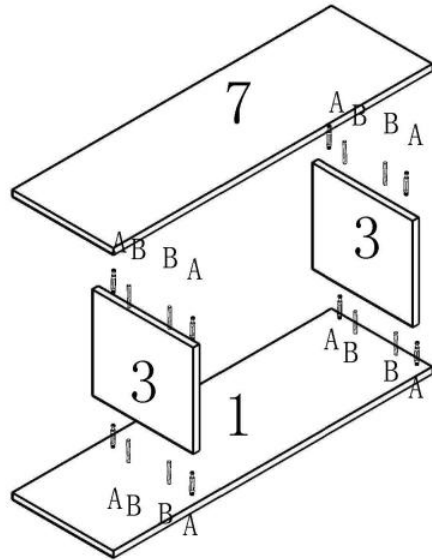

1

AX8 BX8

2

AX4 BX4

3

CX4 HX20

4

DX4 GX2 EX1 IX12