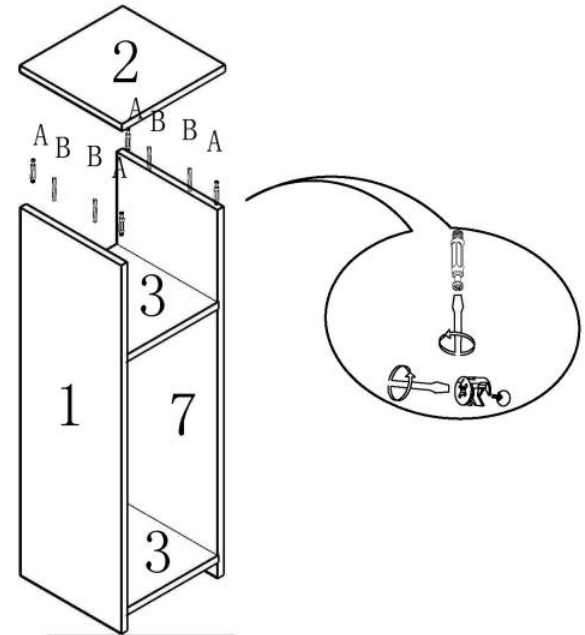

1

AX8 BX8

2

AX4 BX4

3

CX4 HX20

4

DX4 GX2 EX1 IX12