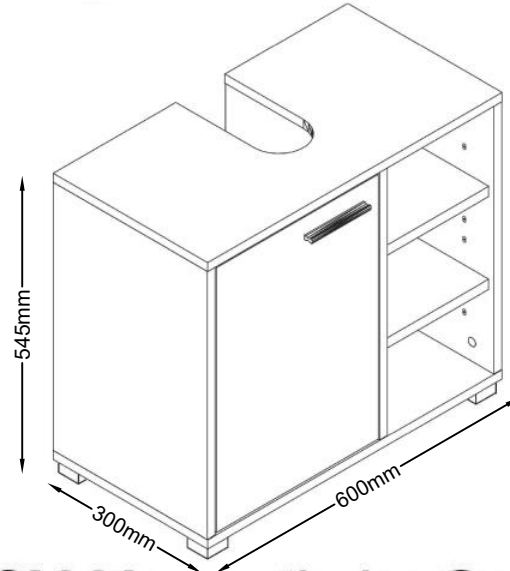

40 mm

C*6

8*40 mm

6

B*8

15*9 mm

7

B*4

15*9 mm

8

K*4

L*26

9

D*8  3.5*14 mm	F*4 
H*2 	I*4  3.5*18 mm

10

D*16  3.5*14 mm

AX8 EX36

6

BX4 CX2 DX2

7

BX12 FX2

Unterschrank Zalo L
Montageanleitung
Instruction manual

VCM Morgenthaler GmbH
D-79346 Endingen am Kaiserstuhl
service@vcm-gruppe.de
www.vcm-gruppe.de

1	600*315*15	1 X
2	600*315*15	1 X
3	473*314*15	1 X
4	473*314*15	1 X
5	473*314*15	1 X
6	483*227*3	1 X
7	214*292*15	2 X
8	467*329*15	1 X

<p>A 12 x</p> 	<p>E 1 x</p> 	<p>I 1 x</p>  450mm
<p>B 12 x</p> 	<p>F 2 x</p>  18mm	<p>J 2 x</p> 
<p>C 12 x</p>  M8*40	<p>G 28 x</p>  M3.5*14	<p>K 3 x</p> 
<p>D 9 x</p> 	<p>H 4 x</p> 	

1.

2.

3.

4.