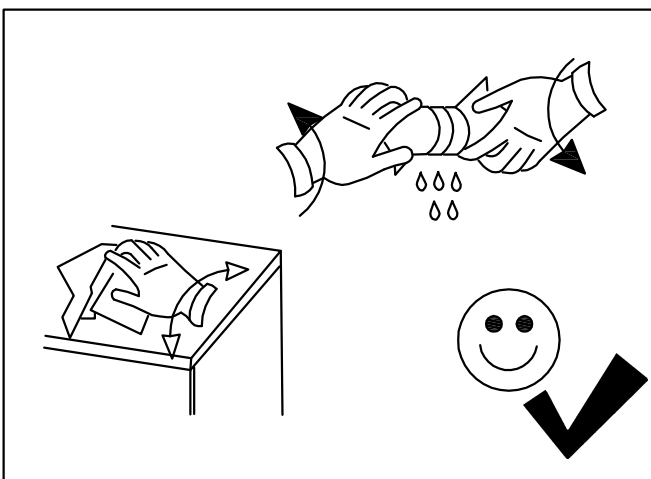

11

G*8

12

J*2

Midischrank Zalo L
Montageanleitung
Instruction manual

VCM Morgenthaler GmbH
D-79346 Endingen am Kaiserstuhl
service@vcm-gruppe.de
www.vcm-gruppe.de

A		12	B	 $\phi 8*40\text{mm}$	12
C		4	D		4
E	 18mm	1	F		4
G		2	H		20
I	 3.5*14mm	12	J		2