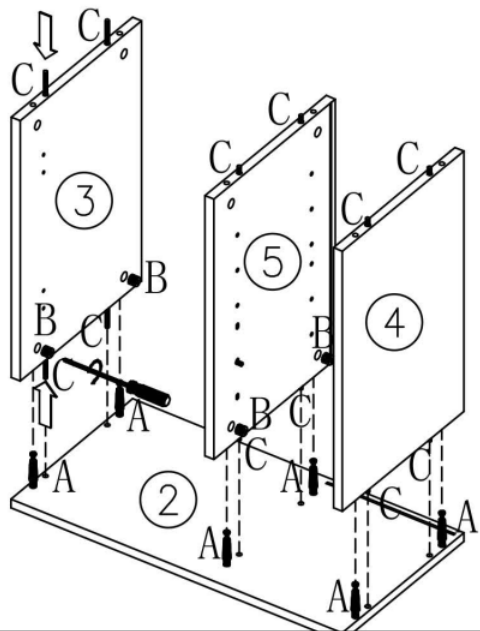

AX8 EX36

6

BX4 CX2 DX2

7

BX12 FX2

Unterschrank Zalo L
Montageanleitung
Instruction manual

VCM Morgenthaler GmbH
D-79346 Endingen am Kaiserstuhl
service@vcm-gruppe.de
www.vcm-gruppe.de

1	600*315*15	1 X
2	600*315*15	1 X
3	473*314*15	1 X
4	473*314*15	1 X
5	473*314*15	1 X
6	483*227*3	1 X
7	214*292*15	2 X
8	467*329*15	1 X

<p>A 12 x</p> 	<p>E 1 x</p> 	<p>I 1 x</p>  450mm
<p>B 12 x</p> 	<p>F 2 x</p>  18mm	<p>J 2 x</p> 
<p>C 12 x</p>  M8*40	<p>G 28 x</p>  M3.5*14	<p>K 3 x</p> 
<p>D 9 x</p> 	<p>H 4 x</p> 	

1.

2.

3.

4.