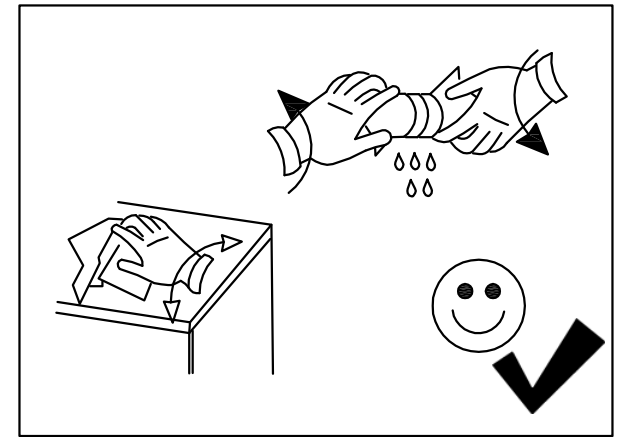

Spiegelschrank Zalo
Montageanleitung
Instruction manual

VCM Morgenthaler GmbH
D-79346 Endingen am Kaiserstuhl
service@vcm-gruppe.de
www.vcm-gruppe.de

A		46 x	B	 3.5x14mm	16 x
C		2 x	D		2 x
E		36 x	F		2 x