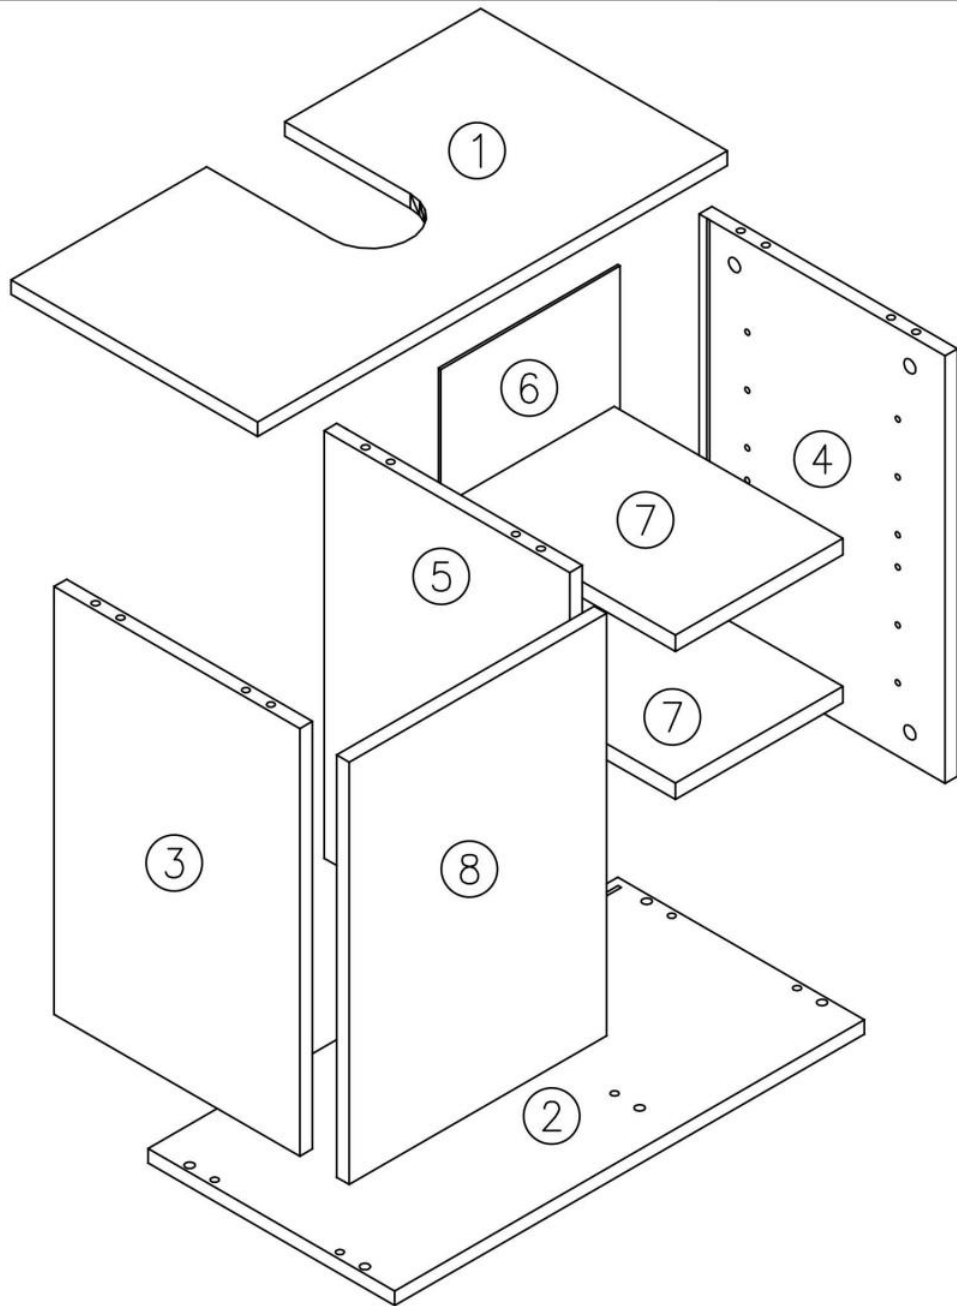

AX8 EX36

6

BX4 CX2 DX2

7

BX12 FX2

Unterschrank Zalo L
Montageanleitung
Instruction manual

VCM Morgenthaler GmbH
D-79346 Endingen am Kaiserstuhl
service@vcm-gruppe.de
www.vcm-gruppe.de

1	600*315*15	1 X
2	600*315*15	1 X
3	473*314*15	1 X
4	473*314*15	1 X
5	473*314*15	1 X
6	483*227*3	1 X
7	214*292*15	2 X
8	467*329*15	1 X

<p>A 12 x</p> 	<p>E 1 x</p> 	<p>I 1 x</p>  450mm
<p>B 12 x</p> 	<p>F 2 x</p>  18mm	<p>J 2 x</p> 
<p>C 12 x</p>  M8*40	<p>G 28 x</p>  M3.5*14	<p>K 3 x</p> 
<p>D 9 x</p> 	<p>H 4 x</p> 	

1.

2.

3.

4.