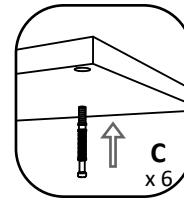

VCM.

my home

service@vcm-gruppe.de

Aufbauanleitung

Artikel: **Couchtisch Findalo**
800 x 400 x 396 mm

No	B	b	x
1	800	400	1
2	800	400	1
3	308	200	1
4	308	200	1
5	308	394	1
6	308	394	1
7	362	392	1

1

2

3

4 x H

4