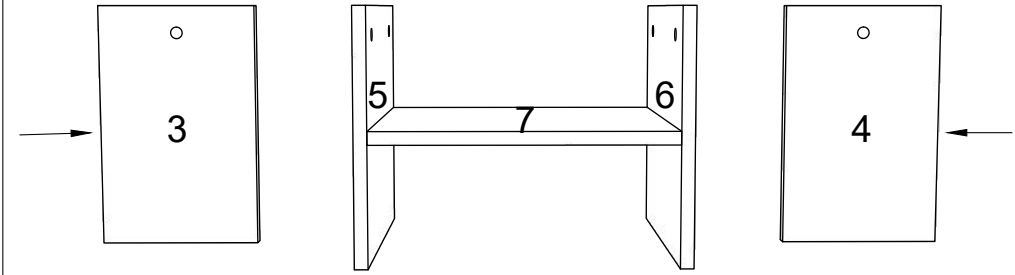

VCM.

my home

service@vcm-gruppe.de

Aufbauanleitung

Artikel: **Couchtisch Findalo**
800 x 400 x 396 mm

No	B	b	x
1	800	400	1
2	800	400	1
3	308	200	1
4	308	200	1
5	308	394	1
6	308	394	1
7	362	392	1

1

2

3

4 x H

4