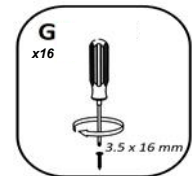

VCM.

my home

service@vcm-gruppe.de

Aufbauanleitung

Artikel: **Couchtisch Findalo**
800 x 400 x 396 mm

No	B	b	x
1	800	400	1
2	800	400	1
3	308	200	1
4	308	200	1
5	308	394	1
6	308	394	1
7	362	392	1

1

2

3

4 x H

4