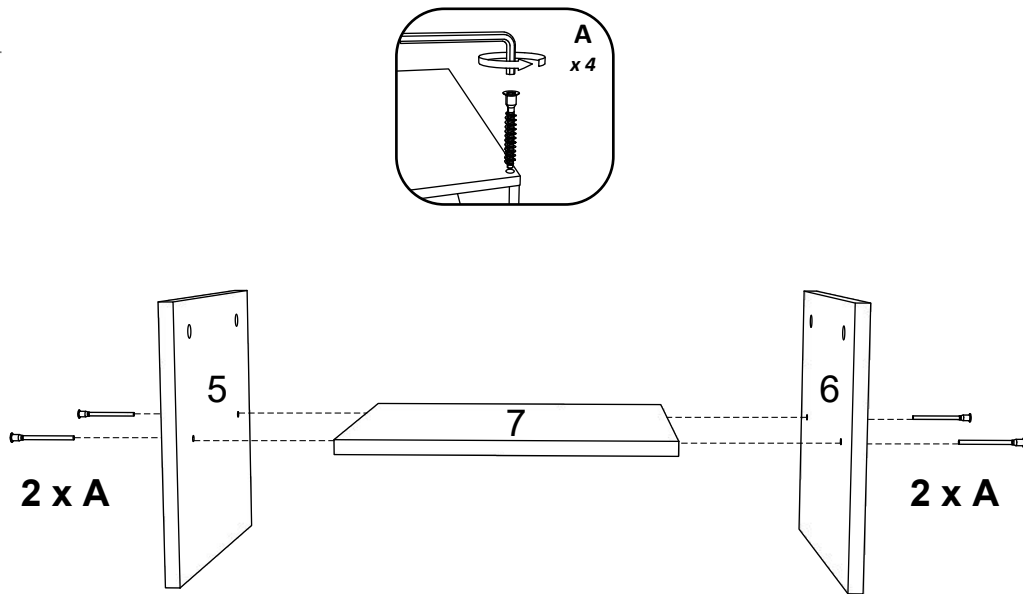

VCM.

my home

service@vcm-gruppe.de

Aufbauanleitung

Artikel: **Couchtisch Findalo**
800 x 400 x 396 mm

No	B	b	x
1	800	400	1
2	800	400	1
3	308	200	1
4	308	200	1
5	308	394	1
6	308	394	1
7	362	392	1

1

2

3

4 x H

4