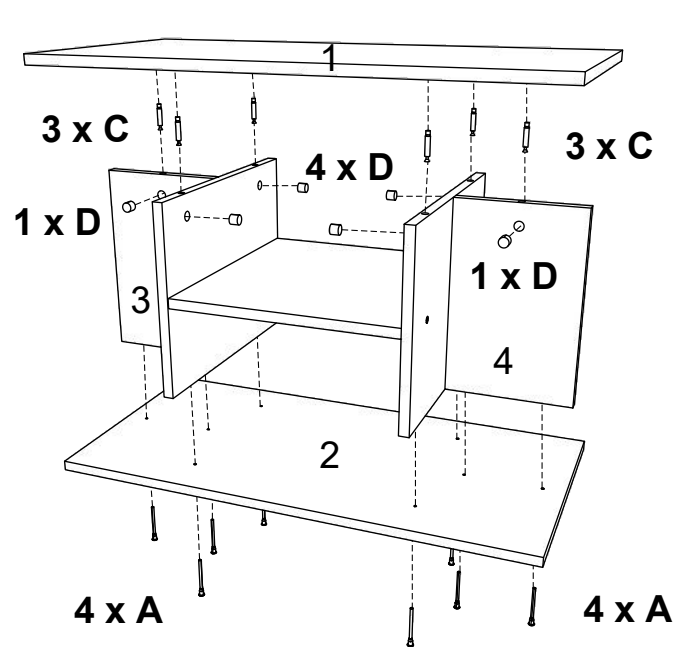

VCM.

my home

service@vcm-gruppe.de

Aufbauanleitung

Artikel: **Couchtisch Findalo**
800 x 400 x 396 mm

No	B	b	x
1	800	400	1
2	800	400	1
3	308	200	1
4	308	200	1
5	308	394	1
6	308	394	1
7	362	392	1

1

2

3

4 x H

4