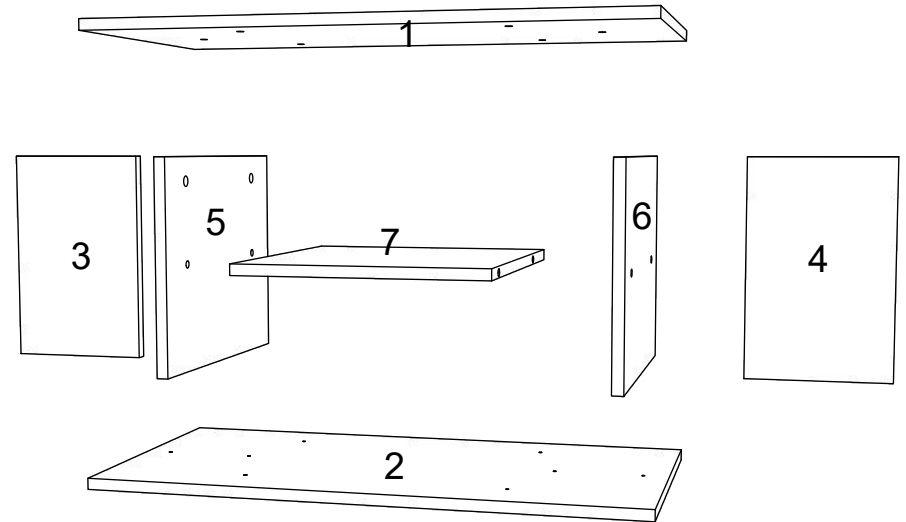

VCM.

my home

service@vcm-gruppe.de

Aufbauanleitung

Artikel: **Couchtisch Findalo**
800 x 400 x 396 mm

No	B	b	x
1	800	400	1
2	800	400	1
3	308	200	1
4	308	200	1
5	308	394	1
6	308	394	1
7	362	392	1

1

2

3

4 x H

4