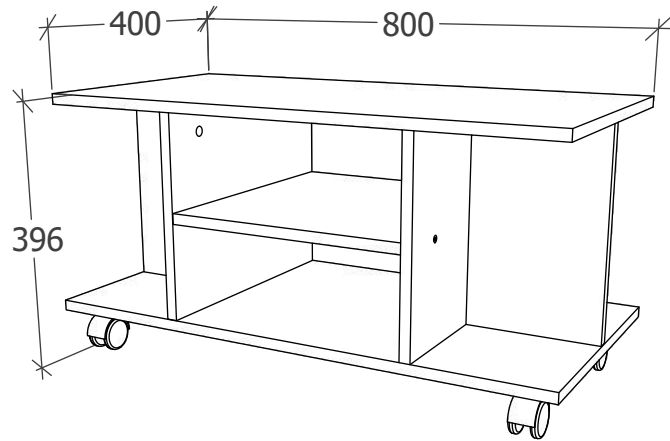

VCM.

my home

service@vcm-gruppe.de

Aufbauanleitung

Artikel: **Couchtisch Findalo**
800 x 400 x 396 mm

No	B	b	x
1	800	400	1
2	800	400	1
3	308	200	1
4	308	200	1
5	308	394	1
6	308	394	1
7	362	392	1

1

2

3

4 x H

4