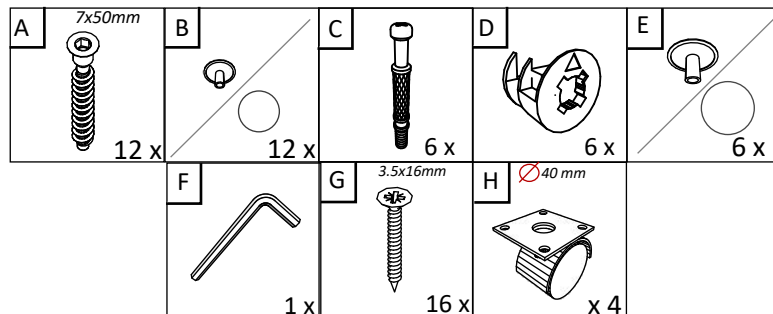

VCM.

my home

service@vcm-gruppe.de

Aufbauanleitung

Artikel: **Couchtisch Findalo**
800 x 400 x 396 mm

No	B	b	x
1	800	400	1
2	800	400	1
3	308	200	1
4	308	200	1
5	308	394	1
6	308	394	1
7	362	392	1

1

2

3

4 x H

4