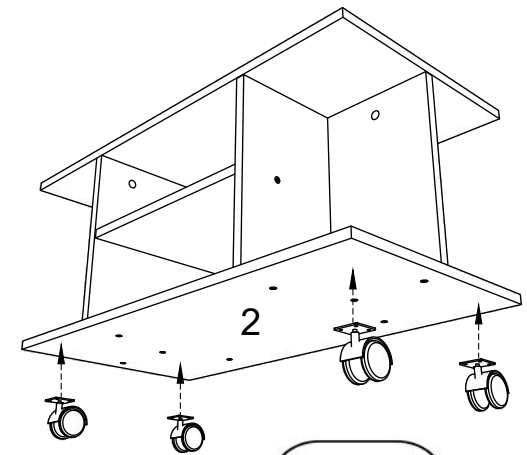

VCM.

my home

service@vcm-gruppe.de

Aufbauanleitung

Artikel: **Couchtisch Findalo**
800 x 400 x 396 mm

No	B	b	x
1	800	400	1
2	800	400	1
3	308	200	1
4	308	200	1
5	308	394	1
6	308	394	1
7	362	392	1

1

2

3

4 x H

4