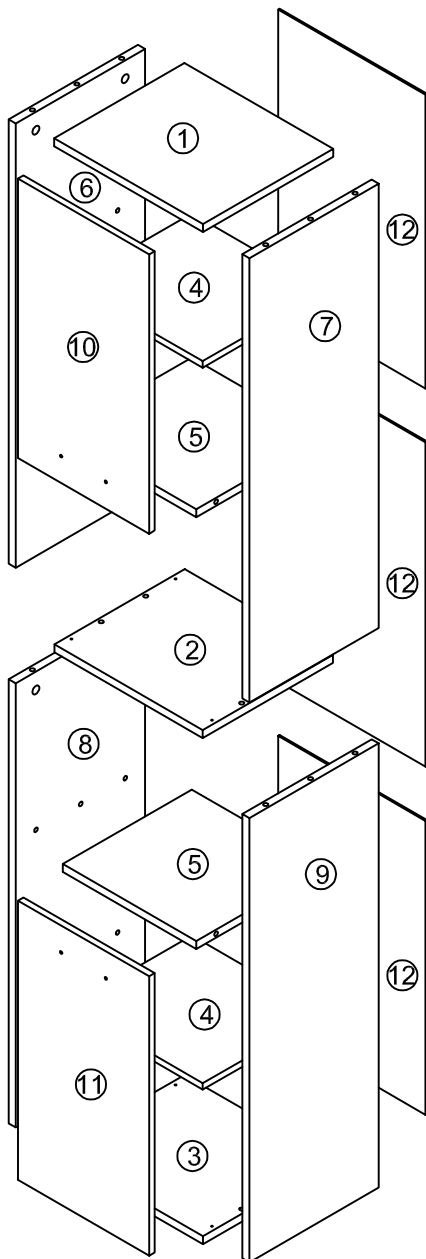

## Hochschrank Landos Instruction manual

**VCM Morgenthaler GmbH**  
**D-79346 Endingen am Kaiserstuhl**

**service@vcm-gruppe.de**  
**www.vcm-gruppe.de**

<b>A*16</b>  40 mm	<b>B*16</b>  15*9 mm	<b>C*16</b>  8*40 mm	<b>D*44</b>  3.5*14 mm	<b>E*26</b>  	<b>F*4</b>  
<b>G*4</b>  100 mm	<b>H*2</b>  	<b>I*4</b>  3.5*16 mm	<b>J*4</b>  12mm	<b>K*2</b>  	<b>L*8</b>  3.5*35 mm
<b>M*4</b>  					

1

2

3

4

B\*4

15\*9 mm

5

L\*4

3.5\*35 mm

6

A\*8

40 mm

C\*6

8\*40 mm

7

B\*8

15\*9 mm

8

L\*4

3.5\*35 mm

9

B\*4

15\*9 mm

10