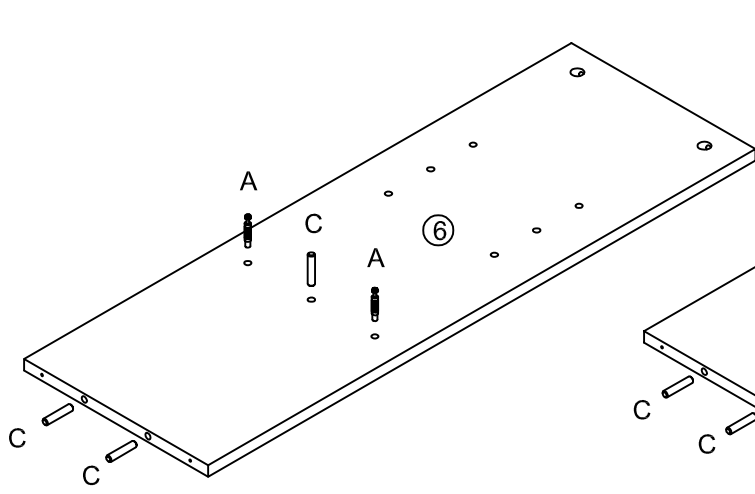

## Hochschrank Landos Instruction manual

**VCM Morgenthaler GmbH**  
**D-79346 Endingen am Kaiserstuhl**

**service@vcm-gruppe.de**  
**www.vcm-gruppe.de**

<b>A*16</b>  40 mm	<b>B*16</b>  15*9 mm	<b>C*16</b>  8*40 mm	<b>D*44</b>  3.5*14 mm	<b>E*26</b>  	<b>F*4</b>  
<b>G*4</b>  100 mm	<b>H*2</b>  	<b>I*4</b>  3.5*16 mm	<b>J*4</b>  12mm	<b>K*2</b>  	<b>L*8</b>  3.5*35 mm
<b>M*4</b>  					

1

2

3

4

B\*4

15\*9 mm

5

L\*4

E\*26

11

D\*20

3.5\*14 mm

F\*4

G\*4

100 mm

12