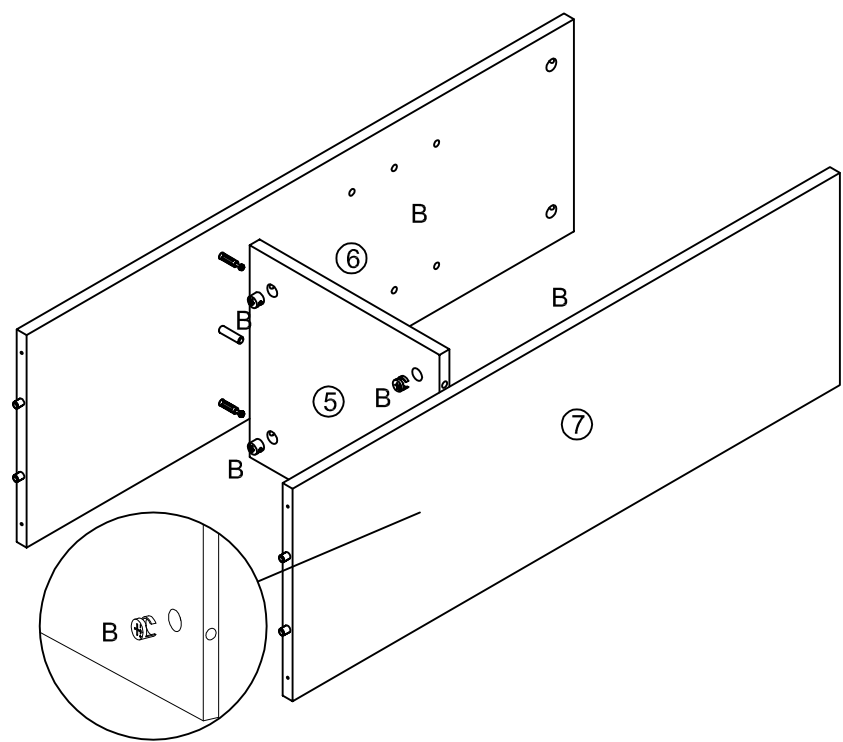

## Hochschrank Landos Instruction manual

**VCM Morgenthaler GmbH**  
**D-79346 Endingen am Kaiserstuhl**

**service@vcm-gruppe.de**  
**www.vcm-gruppe.de**

<b>A*16</b>  40 mm	<b>B*16</b>  15*9 mm	<b>C*16</b>  8*40 mm	<b>D*44</b>  3.5*14 mm	<b>E*26</b>  	<b>F*4</b>  
<b>G*4</b>  100 mm	<b>H*2</b>  	<b>I*4</b>  3.5*16 mm	<b>J*4</b>  12mm	<b>K*2</b>  	<b>L*8</b>  3.5*35 mm
<b>M*4</b>  					

1

2

3

4

B\*4

15\*9 mm

5

L\*4

E\*26

11

D\*20

3.5\*14 mm

F\*4

G\*4

100 mm

12