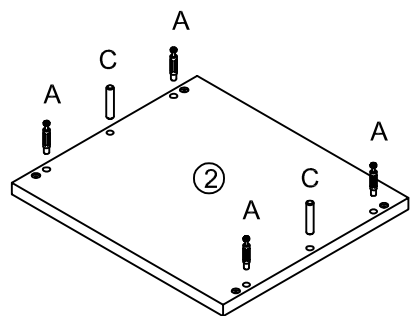

## Hochschrank Landos Instruction manual

**VCM Morgenthaler GmbH**  
**D-79346 Endingen am Kaiserstuhl**

**service@vcm-gruppe.de**  
**www.vcm-gruppe.de**

<b>A*16</b>  40 mm	<b>B*16</b>  15*9 mm	<b>C*16</b>  8*40 mm	<b>D*44</b>  3.5*14 mm	<b>E*26</b>  	<b>F*4</b>  
<b>G*4</b>  100 mm	<b>H*2</b>  	<b>I*4</b>  3.5*16 mm	<b>J*4</b>  12mm	<b>K*2</b>  	<b>L*8</b>  3.5*35 mm
<b>M*4</b>  					

1

2

3

4

B\*4

15\*9 mm

5

L\*4

3.5\*35 mm

6

A\*8

40 mm

C\*6

8\*40 mm

7

B\*8

3.5\*14 mm

14

M\*8

K\*2