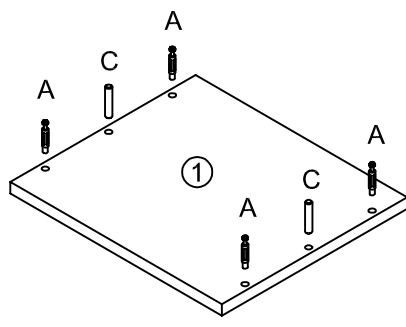

## Hochschrank Landos Instruction manual

**VCM Morgenthaler GmbH**  
**D-79346 Endingen am Kaiserstuhl**

**service@vcm-gruppe.de**  
**www.vcm-gruppe.de**

<b>A*16</b>  40 mm	<b>B*16</b>  15*9 mm	<b>C*16</b>  8*40 mm	<b>D*44</b>  3.5*14 mm	<b>E*26</b>  	<b>F*4</b>  
<b>G*4</b>  100 mm	<b>H*2</b>  	<b>I*4</b>  3.5*16 mm	<b>J*4</b>  12mm	<b>K*2</b>  	<b>L*8</b>  3.5*35 mm
<b>M*4</b>  					

1

2

3

4

B\*4

15\*9 mm

5

L\*4

3.5\*35 mm

6

A\*8

40 mm

C\*6

8\*40 mm

7

B\*8

3.5\*14 mm

14

M\*8

K\*2