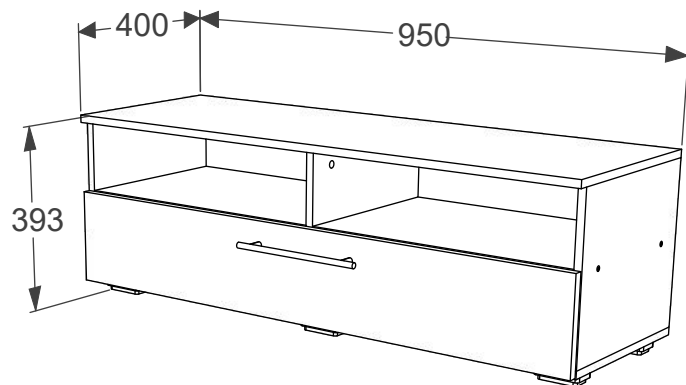

VCM.
my home

service@vcm-gruppe.de

Aufbauanleitung

Artikel: **LOWBOARD ARILA L**
950 x 400 x 393 mm

No	B	b	x
1	336	380	1
2	336	380	1
3	336	380	1
4	952	400	1
5	950	380	1
6	946	198	1
7	946	364	1
8	451	380	1
9	451	380	1