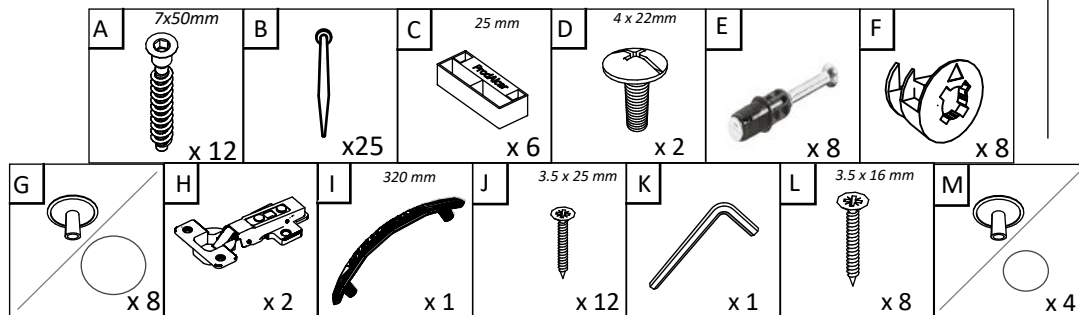

VCM.
my home

service@vcm-gruppe.de

Aufbauanleitung

Artikel: **LOWBOARD ARILA L**
950 x 400 x 393 mm

No	B	b	x
1	336	380	1
2	336	380	1
3	336	380	1
4	952	400	1
5	950	380	1
6	946	198	1
7	946	364	1
8	451	380	1
9	451	380	1