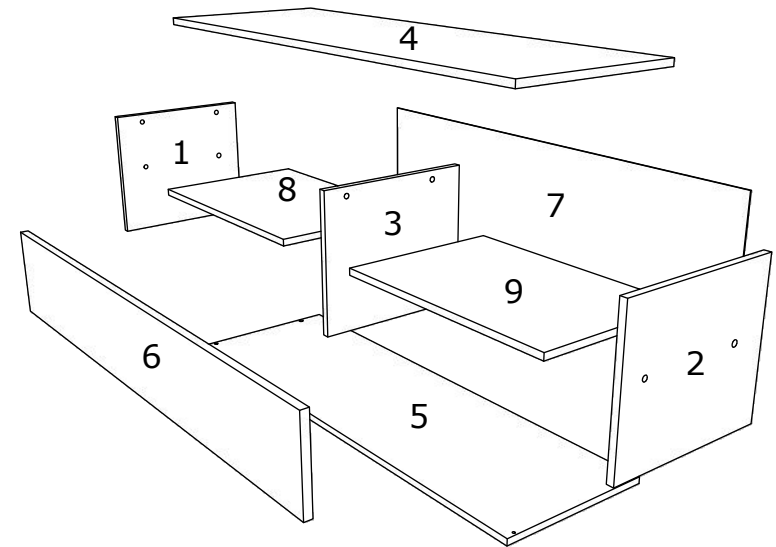

VCM.
my home

service@vcm-gruppe.de

Aufbauanleitung

Artikel: **LOWBOARD ARILA L**
950 x 400 x 393 mm

No	B	b	x
1	336	380	1
2	336	380	1
3	336	380	1
4	952	400	1
5	950	380	1
6	946	198	1
7	946	364	1
8	451	380	1
9	451	380	1