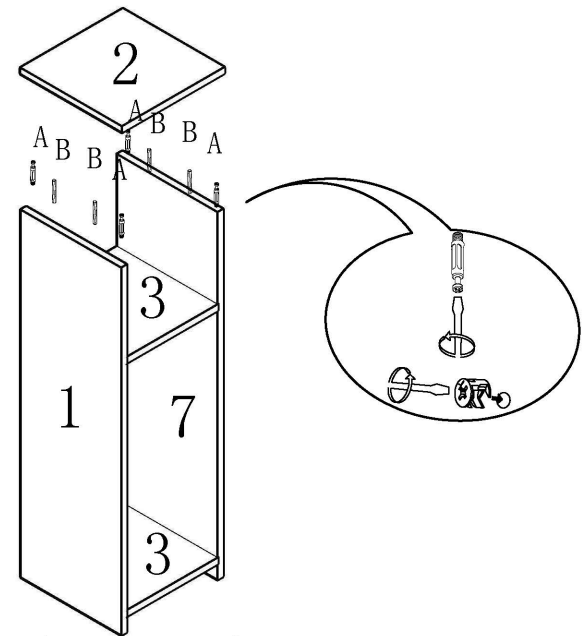

1

AX8 BX8

2

AX4 BX4

3

CX4 HX20

4

DX4 GX2 EX1 IX12