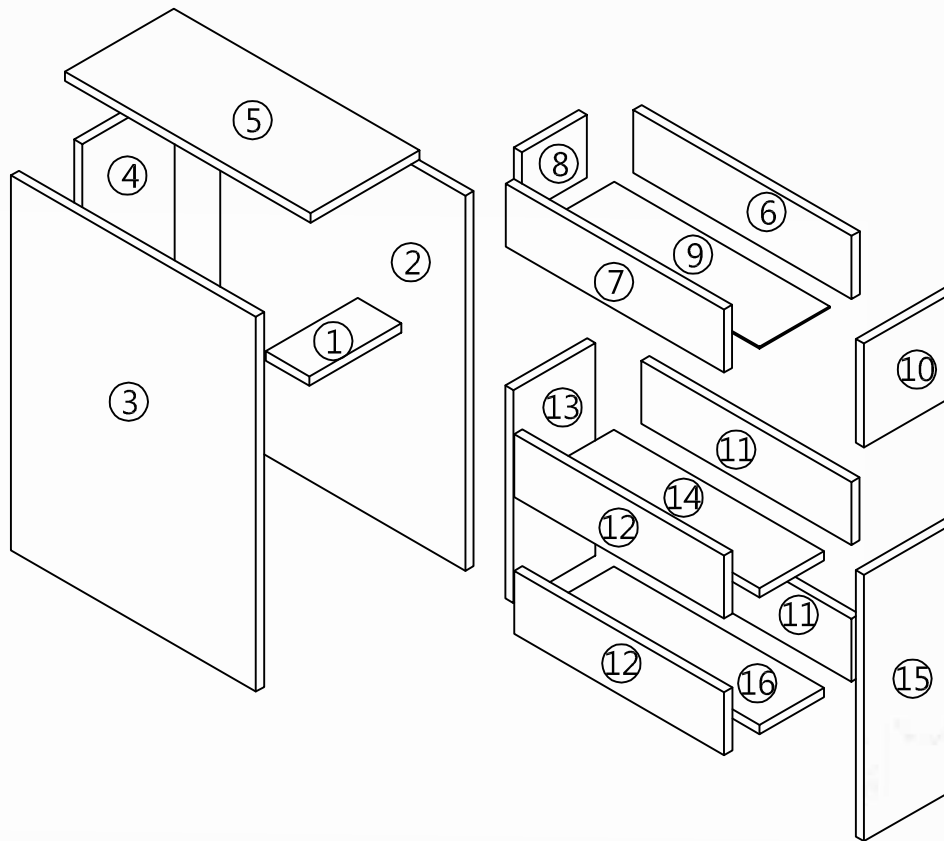

Nischenschrank Zalo
Montageanleitung
Instruction manual

VCM Morgenthaler GmbH
D-79346 Endingen am Kaiserstuhl
service@vcm-gruppe.de
www.vcm-gruppe.de

A 30x

B 4x

C 1x

D 24x

3.5*14mm

E 4x

F 10x

3.5*30mm

G 2x

18mm

1

C1x2 Dx4

2

Ax8 Bx2