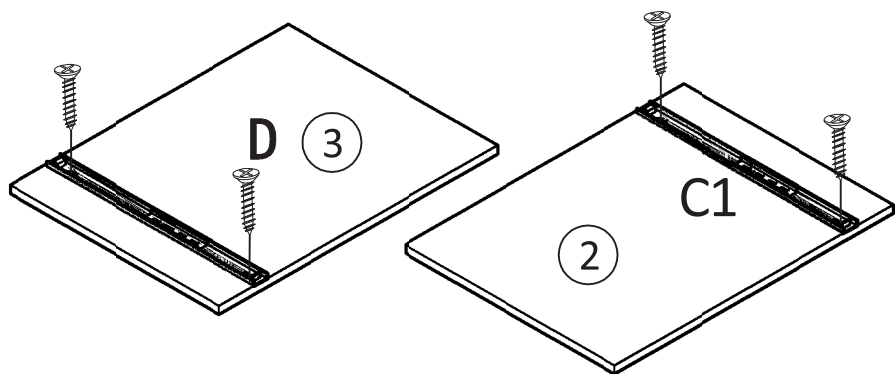

Nischenschrank Zalo
Montageanleitung
Instruction manual

VCM Morgenthaler GmbH
D-79346 Endingen am Kaiserstuhl
service@vcm-gruppe.de
www.vcm-gruppe.de

A 30x

B 4x

C 1x

D 24x

3.5*14mm

E 4x

F 10x

3.5*30mm

G 2x

18mm

1

C1x2 Dx4

2

Ax8 Bx2