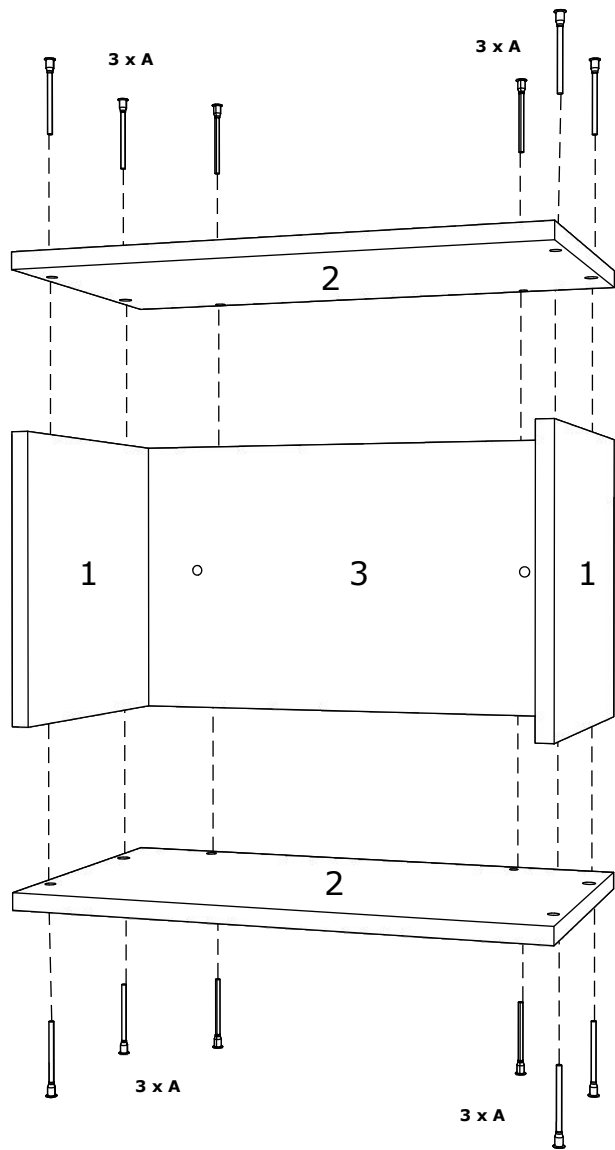

VCM.
my home

service@vcm-gruppe.de

Aufbauanleitung

Artikel:

REGAL ARILA

500 x 280 x 300 mm

No	B	b	x
1	268	280	2
2	500	280	2
3	468	268	1

OR