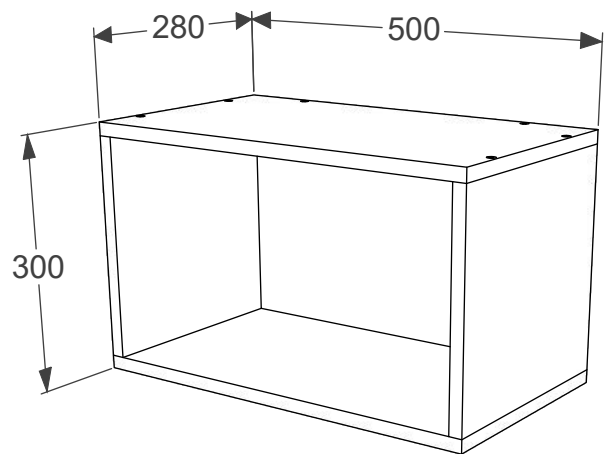

VCM.
my home

service@vcm-gruppe.de

Aufbauanleitung

Artikel:

REGAL ARILA

500 x 280 x 300 mm

No	B	b	x
1	268	280	2
2	500	280	2
3	468	268	1

OR