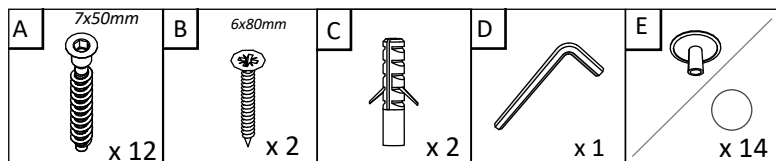

VCM.
my home

service@vcm-gruppe.de

Aufbauanleitung

Artikel:

REGAL ARILA

500 x 280 x 300 mm

No	B	b	x
1	268	280	2
2	500	280	2
3	468	268	1

OR