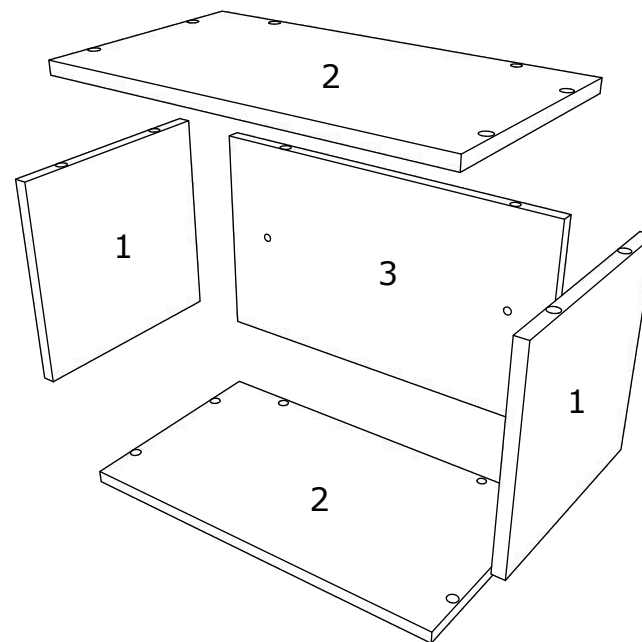

VCM.
my home

service@vcm-gruppe.de

Aufbauanleitung

Artikel:

REGAL ARILA

500 x 280 x 300 mm

No	B	b	x
1	268	280	2
2	500	280	2
3	468	268	1

OR