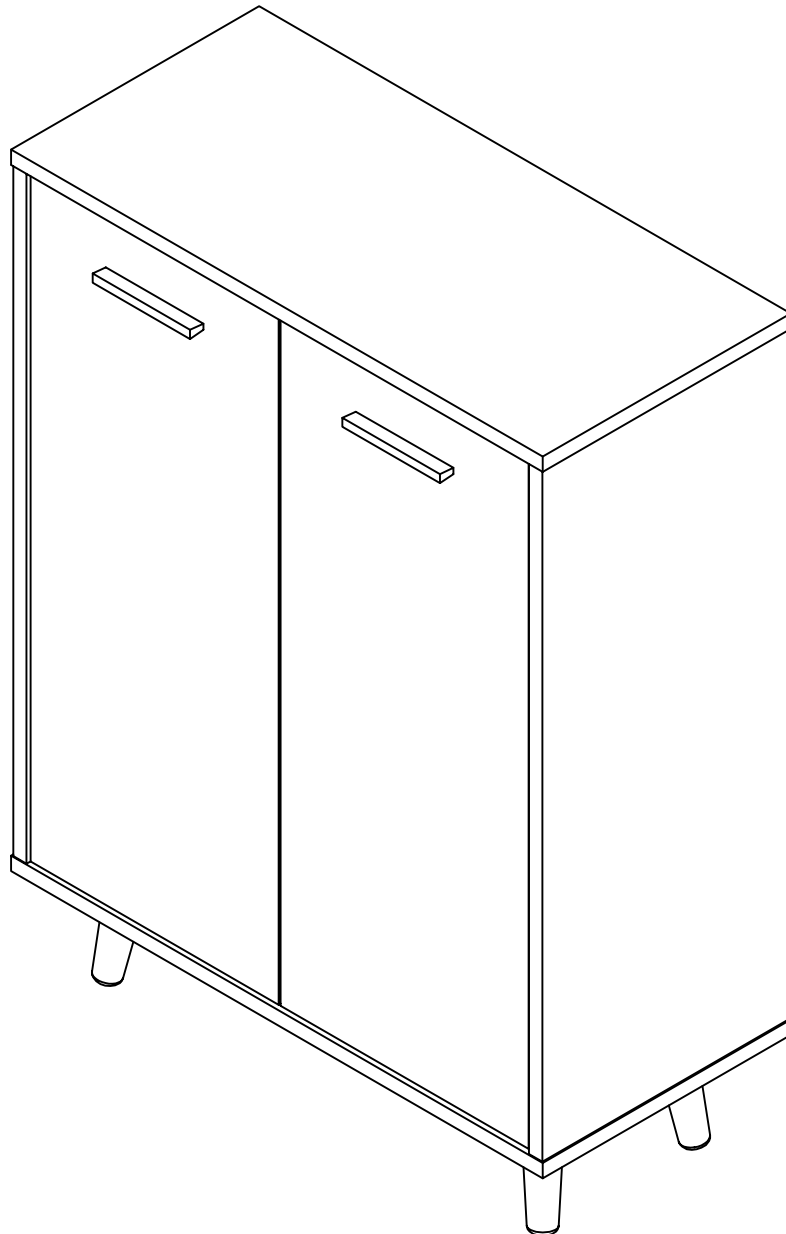

**VCM.**  
*my home*

**Sideboard Landos  
Instruction manual**

**VCM Morgenthaler GmbH  
D-79346 Endingen am Kaiserstuhl  
service@vcm-gruppe.de  
www.vcm-gruppe.de**

<b>A*12</b>  40 mm	<b>B*12</b>  15*9 mm	<b>C*4</b>  8*40 mm	<b>D*44</b>  3.5*14 mm	<b>E*4</b>  3.5*35 mm	<b>F*4</b>  
<b>G*4</b>  100 mm	<b>H*2</b>  	<b>I*4</b>  3.5*16 mm	<b>J*4</b>  12mm	<b>K*2</b>  	<b>L*18</b>  

1

A\*4

40 mm

C\*2

8\*40 mm

2

A\*8

40 mm