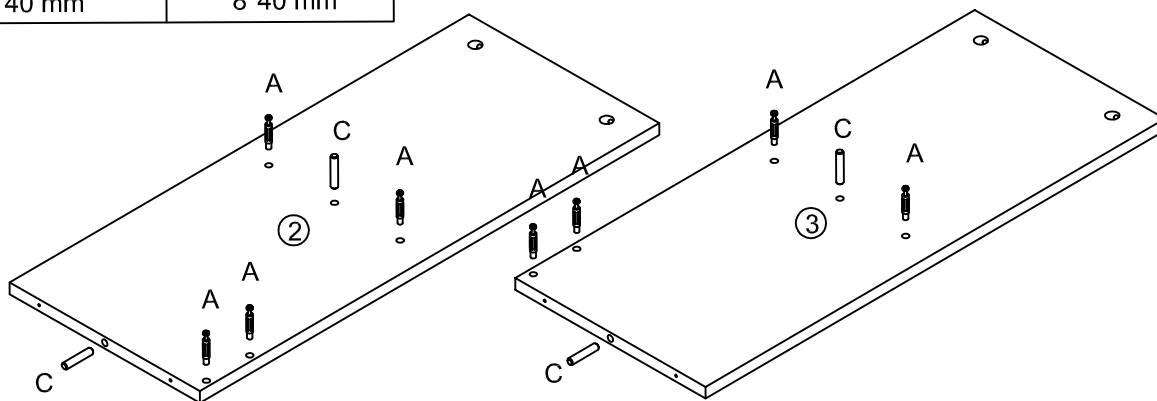

**VCM.**  
*my home*

**Sideboard Landos  
Instruction manual**

**VCM Morgenthaler GmbH  
D-79346 Endingen am Kaiserstuhl  
service@vcm-gruppe.de  
www.vcm-gruppe.de**

<b>A*12</b>  40 mm	<b>B*12</b>  15*9 mm	<b>C*4</b>  8*40 mm	<b>D*44</b>  3.5*14 mm	<b>E*4</b>  3.5*35 mm	<b>F*4</b>  
<b>G*4</b>  100 mm	<b>H*2</b>  	<b>I*4</b>  3.5*16 mm	<b>J*4</b>  12mm	<b>K*2</b>  	<b>L*18</b>  

1

A\*4

40 mm

C\*2

8\*40 mm

2

A\*8

40 mm

C\*2

8\*40 mm

3

B\*8

15\*9 mm

4

B\*4

15\*9 mm

G\*4

100 mm

8

L\*18

9

D\*8

3.5\*14 mm

J\*4