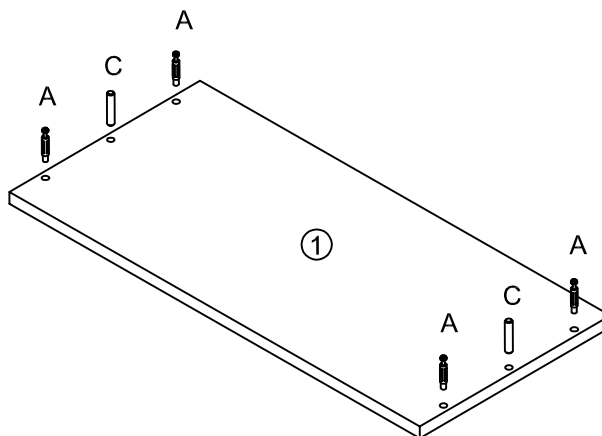

**VCM.**  
*my home*

**Sideboard Landos  
Instruction manual**

**VCM Morgenthaler GmbH  
D-79346 Endingen am Kaiserstuhl  
service@vcm-gruppe.de  
www.vcm-gruppe.de**

<b>A*12</b>  40 mm	<b>B*12</b>  15*9 mm	<b>C*4</b>  8*40 mm	<b>D*44</b>  3.5*14 mm	<b>E*4</b>  3.5*35 mm	<b>F*4</b>  
<b>G*4</b>  100 mm	<b>H*2</b>  	<b>I*4</b>  3.5*16 mm	<b>J*4</b>  12mm	<b>K*2</b>  	<b>L*18</b>  

1

A\*4

40 mm

C\*2

8\*40 mm

2

A\*8

40 mm

C\*2

8\*40 mm

3

B\*8

15\*9 mm

4

B\*4

15\*9 mm

G\*4

100 mm

8

L\*18

9

D\*8

3.5\*14 mm

J\*4