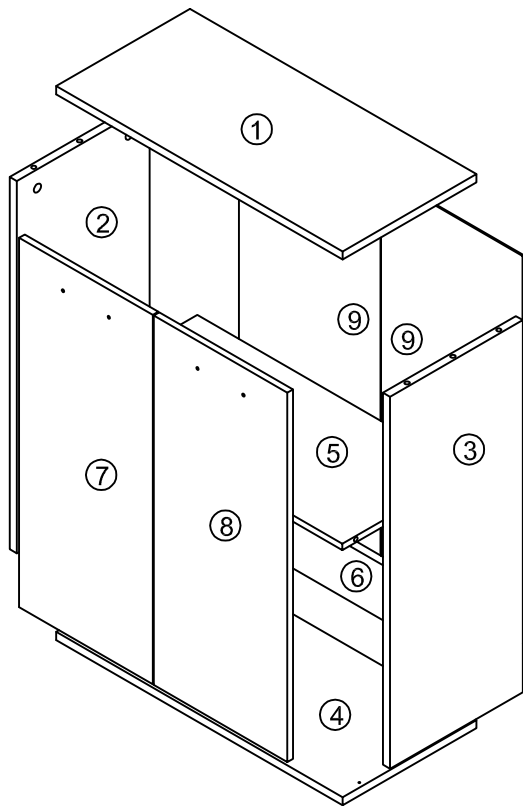

**VCM.**  
*my home*

**Sideboard Landos  
Instruction manual**

**VCM Morgenthaler GmbH  
D-79346 Endingen am Kaiserstuhl  
service@vcm-gruppe.de  
www.vcm-gruppe.de**

<b>A*12</b>  40 mm	<b>B*12</b>  15*9 mm	<b>C*4</b>  8*40 mm	<b>D*44</b>  3.5*14 mm	<b>E*4</b>  3.5*35 mm	<b>F*4</b>  
<b>G*4</b>  100 mm	<b>H*2</b>  	<b>I*4</b>  3.5*16 mm	<b>J*4</b>  12mm	<b>K*2</b>  	<b>L*18</b>  

1

A\*4

40 mm

C\*2

8\*40 mm

2

A\*8

40 mm

C\*2

8\*40 mm

3

B\*8

15\*9 mm

4

B\*4

15\*9 mm